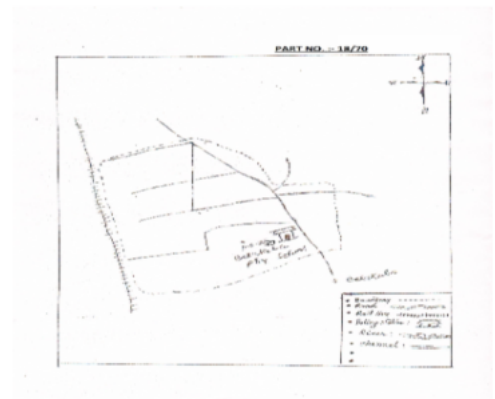

নির্বাচক নিবন্ধন আধিকারিকের স্বাক্ষর

Nazri Naksha

Google Map View

Polling Station Building Front View

Polling Station Front View

Cad View

Key MAP View

1 নাম : অচিন্ত্য সরকার পিতার নাম: সুশীল চন্দ্র সরকার বাড়ির নং : n0001 বয়স : 51 লিঙ্গ : পুরুষ	TJR2256998 ফটো উপলব্ধ	2 নাম : দীপিকা সাহা স্বামীর নাম: গৌরান্ধ সাহা বাড়ির নং : N0001 বয়স : 33 লিঙ্গ : মহিলা	XEQ1764463 ফটো উপলব্ধ	3 নাম : দেবশ্রী রাহা পিতার নাম: শ্যামল রাহা বাড়ির নং : N0001 বয়স : 24 লিঙ্গ : মহিলা	TJR2306983 ফটো উপলব্ধ
4 নাম : সম্পা ভৌমিক (সাহা) স্বামীর নাম: বিমলেন্দু ভৌমিক বাড়ির নং : n0215 বয়স : 48 লিঙ্গ : মহিলা	TJR1003912 ফটো উপলব্ধ	5 নাম : মিঠু মজুমদার স্বামীর নাম: রনবীর মজুমদার বাড়ির নং : n0217 বয়স : 40 লিঙ্গ : মহিলা	MHX3463023 ফটো উপলব্ধ	6 নাম : সম্পা সাহা স্বামীর নাম: সুব্রত সাহা বাড়ির নং : n0216 বয়স : 40 লিঙ্গ : মহিলা	TJR1003920 ফটো উপলব্ধ
7 নাম : দীপু সরকার (কর্মকার) স্বামীর নাম: অচিন্ত সরকার বাড়ির নং : n0001 বয়স : 46 লিঙ্গ : মহিলা	TJR1211119 ফটো উপলব্ধ	8 নাম : পিউ রায় (গোস্বামী) স্বামীর নাম: সুব্রত রায় বাড়ির নং : n0247 বয়স : 34 লিঙ্গ : মহিলা	TJR1203603 ফটো উপলব্ধ	9 নাম : পাপিয়া অধিকারী স্বামীর নাম: শঙ্কর অধিকারী বাড়ির নং : n0147 বয়স : 47 লিঙ্গ : মহিলা	MHX3922291 ফটো উপলব্ধ
10 নাম : শঙ্কর অধিকারী পিতার নাম: বিশ্বনাথ অধিকারী বাড়ির নং : n0147 বয়স : 61 লিঙ্গ : পুরুষ	WB/03/021/729236 ফটো উপলব্ধ	11 নাম : রাহুল অধিকারী পিতার নাম: নরেন অধিকারী বাড়ির নং : n0147 বয়স : 34 লিঙ্গ : পুরুষ	TJR1211143 ফটো উপলব্ধ	12 নাম : পিণাক অধিকারী পিতার নাম: শঙ্কর অধিকারী বাড়ির নং : N0001 বয়স : 24 লিঙ্গ : পুরুষ	TJR2306942 ফটো উপলব্ধ
13 নাম : নরেন অধিকারী পিতার নাম: বিশ্বনাথ অধিকারী বাড়ির নং : n0147 বয়স : 67 লিঙ্গ : পুরুষ	WB/03/021/729131 ফটো উপলব্ধ	14 নাম : দীপা অধিকারী স্বামীর নাম: নরেন অধিকারী বাড়ির নং : n0147 বয়স : 56 লিঙ্গ : মহিলা	WB/03/021/729402 ফটো উপলব্ধ	15 নাম : রেখা অধিকারী স্বামীর নাম: বিশ্বনাথ অধিকারী বাড়ির নং : n0147 বয়স : 83 লিঙ্গ : মহিলা	WB/03/021/729328 ফটো উপলব্ধ
16 নাম : প্রীতিকনা অধিকারী পিতার নাম: নরেন অধিকারী বাড়ির নং : n0147 বয়স : 38 লিঙ্গ : মহিলা	MHX3922283 ফটো উপলব্ধ	17 নাম : অমিত আচার্য্য পিতার নাম: আনন্দমোহন আচার্য্য বাড়ির নং : n0003 বয়স : 35 লিঙ্গ : পুরুষ	TJR1100494 ফটো উপলব্ধ	18 নাম : রূপালী আচার্য্য স্বামীর নাম: পংকজ আচার্য্য বাড়ির নং : n0250 বয়স : 39 লিঙ্গ : মহিলা	TJR1667864 ফটো উপলব্ধ
19 নাম : প্রবীর আচার্য্য পিতার নাম: আনন্দ আচার্য্য বাড়ির নং : n0003 বয়স : 31 লিঙ্গ : পুরুষ	TJR1403617 ফটো উপলব্ধ	20 নাম : বিভা আচার্য্য স্বামীর নাম: প্রবীর আচার্য্য বাড়ির নং : বিবেকানন্দ কলোনী বয়স : 27 লিঙ্গ : মহিলা	TJR2402147 ফটো উপলব্ধ	21 নাম : স্বপন আচার্য্য পিতার নাম: মহেন্দ্র আচার্য্য বাড়ির নং : n0116 বয়স : 60 লিঙ্গ : পুরুষ	WB/03/021/729074 ফটো উপলব্ধ
22 নাম : মধুশ্রী আচার্য্য পিতার নাম: স্বপন আচার্য্য বাড়ির নং : N0116 বয়স : 29 লিঙ্গ : মহিলা	TJR1861947 ফটো উপলব্ধ	23 নাম : প্রীতি আচার্য্য পিতার নাম: আনন্দ মোহন আচার্য্য বাড়ির নং : n0003 বয়স : 35 লিঙ্গ : মহিলা	TJR1003813 ফটো উপলব্ধ	24 নাম : প্রবীর আচার্য্য পিতার নাম: দুলাল চন্দ্র আচার্য্য বাড়ির নং : n0250 বয়স : 38 লিঙ্গ : পুরুষ	TJR1667872 ফটো উপলব্ধ
25 নাম : পংকজ আচার্য্য পিতার নাম: দুলাল আচার্য্য বাড়ির নং : n0250 বয়স : 45 লিঙ্গ : পুরুষ	TJR1629054 ফটো উপলব্ধ	26 নাম : দোলা আচার্য্য স্বামীর নাম: আনন্দ মোহন আচার্য্য বাড়ির নং : n0003 বয়স : 53 লিঙ্গ : মহিলা	WB/03/021/729198 ফটো উপলব্ধ	27 নাম : সুকুমার কুণ্ডু পিতার নাম: যদুলাল কুণ্ডু বাড়ির নং : n0155 বয়স : 58 লিঙ্গ : পুরুষ	TJR2542496 ফটো উপলব্ধ
28 নাম : সন্ধ্যা কুন্ডু পিতার নাম: যদুলাল কুন্ডু বাড়ির নং : n0155 বয়স : 58 লিঙ্গ : মহিলা	WB/03/021/729323 ফটো উপলব্ধ	29 নাম : অনিমা কুণ্ডু মিত্র স্বামীর নাম: সুকুমার কুণ্ডু বাড়ির নং : নং155 বয়স : 51 লিঙ্গ : মহিলা	MHX4106233 ফটো উপলব্ধ	30 নাম : শিপ্রা সরকার পিতার নাম: অধির চন্দ্র সরকার বাড়ির নং : N0155 বয়স : 28 লিঙ্গ : মহিলা	TJR1753821 ফটো উপলব্ধ