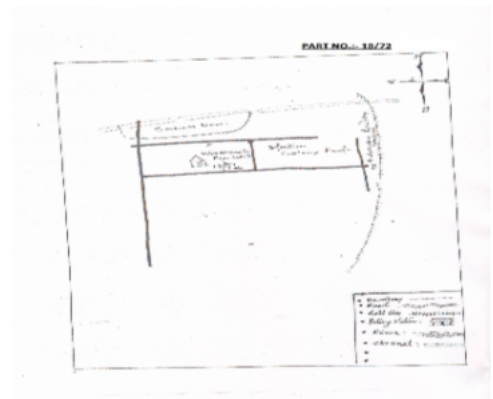

নির্বাচক নিবন্ধন আধিকারিকের স্বাক্ষর

Nazri Naksha

Google Map View

Polling Station Building Front View

Polling Station Front View

Cad View

Key MAP View

| | | | | | | | | |
|--|------------------|------------|--|------------------|------------|---|------------|------------|
| 1 নাম : হারাদন দত্ত পিতার নাম: দুলাল দত্ত বাড়ির নং : n0111 বয়স : 51 লিঙ্গ : পুরুষ | WB/03/021/747648 | ফটো উপলব্ধ | 2 নাম : শান্তি বর্মন (রায়) স্বামীর নাম: ভূপেন বর্মন বাড়ির নং : n0110 বয়স : 37 লিঙ্গ : মহিলা | TJR1004118 | ফটো উপলব্ধ | 3 নাম : বিপুল বর্মন পিতার নাম: ভূপেন বর্মন বাড়ির নং : n0064 বয়স : 29 লিঙ্গ : পুরুষ | TJR1827302 | ফটো উপলব্ধ |
| 4 নাম : ভূপেন বর্মন পিতার নাম: রামেশ্বর বর্মন বাড়ির নং : n0064 বয়স : 59 লিঙ্গ : পুরুষ | WB/03/021/735194 | ফটো উপলব্ধ | 5 নাম : মমতা কুন্ডু স্বামীর নাম: তুলসী কুন্ডু বাড়ির নং : n0082 বয়স : 56 লিঙ্গ : মহিলা | MHX4106829 | ফটো উপলব্ধ | 6 নাম : বাবিন মৈত্র পিতার নাম: অনুপ কুমার মৈত্র বাড়ির নং : n0044 বয়স : 26 লিঙ্গ : পুরুষ | TJR2037265 | ফটো উপলব্ধ |
| 7 নাম : ছায়া রায় স্বামীর নাম: প্রসেনজিৎ রায় বাড়ির নং : n0044 বয়স : 39 লিঙ্গ : মহিলা | MHX3891157 | ফটো উপলব্ধ | 8 নাম : ভারতী রায় পিতার নাম: ভূপতি কুমার রায় বাড়ির নং : n0044 বয়স : 44 লিঙ্গ : মহিলা | MHX3719994 | ফটো উপলব্ধ | 9 নাম : জীতেন্দ্র কুমার রায় পিতার নাম: ভূপতি কুমার রায় বাড়ির নং : n0044 বয়স : 33 লিঙ্গ : পুরুষ | TJR1404565 | ফটো উপলব্ধ |
| 10 নাম : ধরিত্রী রায় পিতার নাম: ভূপতি কুমার রায় বাড়ির নং : n0044 বয়স : 42 লিঙ্গ : মহিলা | MHX3720000 | ফটো উপলব্ধ | 11 নাম : অনুপ কুমার মৈত্র পিতার নাম: অধীর চন্দ্র মৈত্র বাড়ির নং : n0044 বয়স : 53 লিঙ্গ : পুরুষ | TJR2291045 | ফটো উপলব্ধ | 12 নাম : যুথিকা রায় পিতার নাম: ভূপতি কুমার রায় বাড়ির নং : n0044 বয়স : 38 লিঙ্গ : মহিলা | TJR1404540 | ফটো উপলব্ধ |
| 13 নাম : ধীরাজ কুমার রায় পিতার নাম: ভূপতি কুমার রায় বাড়ির নং : n0044 বয়স : 41 লিঙ্গ : পুরুষ | TJR1404557 | ফটো উপলব্ধ | 14 নাম : মিঠুন চন্দ্র ঘোষ পিতার নাম: নূপেন চন্দ্র ঘোষ বাড়ির নং : n0452 বয়স : 27 লিঙ্গ : পুরুষ | TJR1862754 | ফটো উপলব্ধ | 15 নাম : নূপেন চন্দ্র ঘোষ পিতার নাম: বীরেন্দ্র চন্দ্র ঘোষ বাড়ির নং : n0051 বয়স : 52 লিঙ্গ : পুরুষ | MHX3922523 | ফটো উপলব্ধ |
| 16 নাম : লক্ষন ঘোষ পিতার নাম: সুনীল ঘোষ বাড়ির নং : n0051 বয়স : 28 লিঙ্গ : পুরুষ | TJR1756097 | ফটো উপলব্ধ | 17 নাম : শেফালী ঘোষ পিতার নাম: বীরেন চন্দ্র ঘোষ বাড়ির নং : n0051 বয়স : 56 লিঙ্গ : মহিলা | TJR1756089 | ফটো উপলব্ধ | 18 নাম : দুল রানী ঘোষ স্বামীর নাম: বীরেন ঘোষ বাড়ির নং : n0051 বয়স : 74 লিঙ্গ : মহিলা | MHX2329514 | ফটো উপলব্ধ |
| 19 নাম : স্বপন ঘোষ পিতার নাম: বীরেন ঘোষ বাড়ির নং : n0081 বয়স : 46 লিঙ্গ : পুরুষ | MHX3720018 | ফটো উপলব্ধ | 20 নাম : রকি ঘোষ পিতার নাম: নূপেন চন্দ্র ঘোষ বাড়ির নং : এন0033 বয়স : 25 লিঙ্গ : মহিলা | TJR2037315 | ফটো উপলব্ধ | 21 নাম : সিতু উড়াও পিতার নাম: বাবু উড়াও বাড়ির নং : n0065 বয়স : 31 লিঙ্গ : মহিলা | TJR1668441 | ফটো উপলব্ধ |
| 22 নাম : বাবু উড়াও পিতার নাম: কাম্বো উড়াও বাড়ির নং : n0065 বয়স : 54 লিঙ্গ : পুরুষ | MHX4106753 | ফটো উপলব্ধ | 23 নাম : অনিল ঘোষ পিতার নাম: বীরেন ঘোষ বাড়ির নং : n0051 বয়স : 54 লিঙ্গ : পুরুষ | WB/03/021/735044 | ফটো উপলব্ধ | 24 নাম : সুজলা ঘোষ (দাস) স্বামীর নাম: সুনীল চন্দ্র ঘোষ বাড়ির নং : n0051 বয়স : 54 লিঙ্গ : মহিলা | MHX4106761 | ফটো উপলব্ধ |
| 25 নাম : রেখা ঘোষ স্বামীর নাম: সত্য ঘোষ বাড়ির নং : এন0065 বয়স : 69 লিঙ্গ : মহিলা | WB/03/021/687446 | ফটো উপলব্ধ | 26 নাম : বিথি ঘোষ স্বামীর নাম: নূপেন চন্দ্র ঘোষ বাড়ির নং : n0051 বয়স : 53 লিঙ্গ : মহিলা | TJR1668300 | ফটো উপলব্ধ | 27 নাম : সুনীল চন্দ্র ঘোষ পিতার নাম: বীরেন চন্দ্র ঘোষ বাড়ির নং : n0051 বয়স : 48 লিঙ্গ : পুরুষ | MHX3891041 | ফটো উপলব্ধ |
| Q 28 নাম : বিন্দু কুমারী ঘোষ স্বামীর নাম: লক্ষণ ঘোষ বাড়ির নং : সাহেব হারি বয়স : 28 লিঙ্গ : মহিলা | TJR2429843 | ফটো উপলব্ধ | 29 নাম : রিতেশ উরাও পিতার নাম: ববু উরাও বাড়ির নং : এন0065 বয়স : 28 লিঙ্গ : পুরুষ | TJR2429942 | ফটো উপলব্ধ | 30 নাম : মিনা ঘোষ দাস স্বামীর নাম: স্বপন ঘোষ বাড়ির নং : এন0011 বয়স : 31 লিঙ্গ : মহিলা | NGW1873355 | ফটো উপলব্ধ |