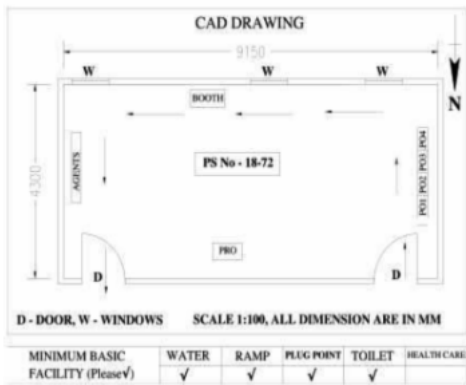

নির্বাচক নিবন্ধন আধিকারিকের স্বাক্ষর

Nazri Naksha

Google Map View

Polling Station Building Front View

Polling Station Front View

Cad View

Key MAP View

| | | | | | | | | |
|--|------------------|------------|--|------------------|------------|---|------------|------------|
| 1 নাম : হারাদন দত্ত পিতার নাম: দুলাল দত্ত বাড়ির নং : n0111 বয়স : 51 লিঙ্গ : পুরুষ | WB/03/021/747648 | ফটো উপলব্ধ | 2 নাম : শান্তি বর্মন (রায়) স্বামীর নাম: ভূপেন বর্মন বাড়ির নং : n0110 বয়স : 37 লিঙ্গ : মহিলা | TJR1004118 | ফটো উপলব্ধ | 3 নাম : বিপুল বর্মন পিতার নাম: ভূপেন বর্মন বাড়ির নং : n0064 বয়স : 29 লিঙ্গ : পুরুষ | TJR1827302 | ফটো উপলব্ধ |
| 4 নাম : ভূপেন বর্মন পিতার নাম: রামেশ্বর বর্মন বাড়ির নং : n0064 বয়স : 59 লিঙ্গ : পুরুষ | WB/03/021/735194 | ফটো উপলব্ধ | 5 নাম : মমতা কুন্ডু স্বামীর নাম: তুলসী কুন্ডু বাড়ির নং : n0082 বয়স : 56 লিঙ্গ : মহিলা | MHX4106829 | ফটো উপলব্ধ | 6 নাম : বাবিন মৈত্র পিতার নাম: অনুপ কুমার মৈত্র বাড়ির নং : n0044 বয়স : 26 লিঙ্গ : পুরুষ | TJR2037265 | ফটো উপলব্ধ |
| 7 নাম : ছায়া রায় স্বামীর নাম: প্রসেনজিৎ রায় বাড়ির নং : n0044 বয়স : 39 লিঙ্গ : মহিলা | MHX3891157 | ফটো উপলব্ধ | 8 নাম : ভারতী রায় পিতার নাম: ভূপতি কুমার রায় বাড়ির নং : n0044 বয়স : 44 লিঙ্গ : মহিলা | MHX3719994 | ফটো উপলব্ধ | 9 নাম : জীতেন্দ্র কুমার রায় পিতার নাম: ভূপতি কুমার রায় বাড়ির নং : n0044 বয়স : 33 লিঙ্গ : পুরুষ | TJR1404565 | ফটো উপলব্ধ |
| 10 নাম : ধরিত্রী রায় পিতার নাম: ভূপতি কুমার রায় বাড়ির নং : n0044 বয়স : 42 লিঙ্গ : মহিলা | MHX3720000 | ফটো উপলব্ধ | 11 নাম : অনুপ কুমার মৈত্র পিতার নাম: অধীর চন্দ্র মৈত্র বাড়ির নং : n0044 বয়স : 53 লিঙ্গ : পুরুষ | TJR2291045 | ফটো উপলব্ধ | 12 নাম : যুথিকা রায় পিতার নাম: ভূপতি কুমার রায় বাড়ির নং : n0044 বয়স : 38 লিঙ্গ : মহিলা | TJR1404540 | ফটো উপলব্ধ |
| 13 নাম : ধীরাজ কুমার রায় পিতার নাম: ভূপতি কুমার রায় বাড়ির নং : n0044 বয়স : 41 লিঙ্গ : পুরুষ | TJR1404557 | ফটো উপলব্ধ | 14 নাম : মিঠুন চন্দ্র ঘোষ পিতার নাম: নূপেন চন্দ্র ঘোষ বাড়ির নং : n0452 বয়স : 27 লিঙ্গ : পুরুষ | TJR1862754 | ফটো উপলব্ধ | 15 নাম : নূপেন চন্দ্র ঘোষ পিতার নাম: বীরেন্দ্র চন্দ্র ঘোষ বাড়ির নং : n0051 বয়স : 52 লিঙ্গ : পুরুষ | MHX3922523 | ফটো উপলব্ধ |
| 16 নাম : লক্ষন ঘোষ পিতার নাম: সুনীল ঘোষ বাড়ির নং : n0051 বয়স : 28 লিঙ্গ : পুরুষ | TJR1756097 | ফটো উপলব্ধ | 17 নাম : শেফালী ঘোষ পিতার নাম: বীরেন চন্দ্র ঘোষ বাড়ির নং : n0051 বয়স : 56 লিঙ্গ : মহিলা | TJR1756089 | ফটো উপলব্ধ | 18 নাম : দুল রানী ঘোষ স্বামীর নাম: বীরেন ঘোষ বাড়ির নং : n0051 বয়স : 74 লিঙ্গ : মহিলা | MHX2329514 | ফটো উপলব্ধ |
| 19 নাম : স্বপন ঘোষ পিতার নাম: বীরেন ঘোষ বাড়ির নং : n0081 বয়স : 46 লিঙ্গ : পুরুষ | MHX3720018 | ফটো উপলব্ধ | 20 নাম : রকি ঘোষ পিতার নাম: নূপেন চন্দ্র ঘোষ বাড়ির নং : এন0033 বয়স : 25 লিঙ্গ : মহিলা | TJR2037315 | ফটো উপলব্ধ | 21 নাম : সিতু উড়াও পিতার নাম: বাবু উড়াও বাড়ির নং : n0065 বয়স : 31 লিঙ্গ : মহিলা | TJR1668441 | ফটো উপলব্ধ |
| 22 নাম : বাবু উড়াও পিতার নাম: কাম্বো উড়াও বাড়ির নং : n0065 বয়স : 54 লিঙ্গ : পুরুষ | MHX4106753 | ফটো উপলব্ধ | 23 নাম : অনিল ঘোষ পিতার নাম: বীরেন ঘোষ বাড়ির নং : n0051 বয়স : 54 লিঙ্গ : পুরুষ | WB/03/021/735044 | ফটো উপলব্ধ | 24 নাম : সুজলা ঘোষ (দাস) স্বামীর নাম: সুনীল চন্দ্র ঘোষ বাড়ির নং : n0051 বয়স : 54 লিঙ্গ : মহিলা | MHX4106761 | ফটো উপলব্ধ |
| 25 নাম : রেখা ঘোষ স্বামীর নাম: সত্য ঘোষ বাড়ির নং : এন0065 বয়স : 69 লিঙ্গ : মহিলা | WB/03/021/687446 | ফটো উপলব্ধ | 26 নাম : বিথি ঘোষ স্বামীর নাম: নূপেন চন্দ্র ঘোষ বাড়ির নং : n0051 বয়স : 53 লিঙ্গ : মহিলা | TJR1668300 | ফটো উপলব্ধ | 27 নাম : সুনীল চন্দ্র ঘোষ পিতার নাম: বীরেন চন্দ্র ঘোষ বাড়ির নং : n0051 বয়স : 48 লিঙ্গ : পুরুষ | MHX3891041 | ফটো উপলব্ধ |
| Q 28 নাম : বিন্দু কুমারী ঘোষ স্বামীর নাম: লক্ষণ ঘোষ বাড়ির নং : সাহেব হারি বয়স : 28 লিঙ্গ : মহিলা | TJR2429843 | ফটো উপলব্ধ | 29 নাম : রিতেশ উরাও পিতার নাম: ববু উরাও বাড়ির নং : এন0065 বয়স : 28 লিঙ্গ : পুরুষ | TJR2429942 | ফটো উপলব্ধ | 30 নাম : মিনা ঘোষ দাস স্বামীর নাম: স্বপন ঘোষ বাড়ির নং : এন0011 বয়স : 31 লিঙ্গ : মহিলা | NGW1873355 | ফটো উপলব্ধ |