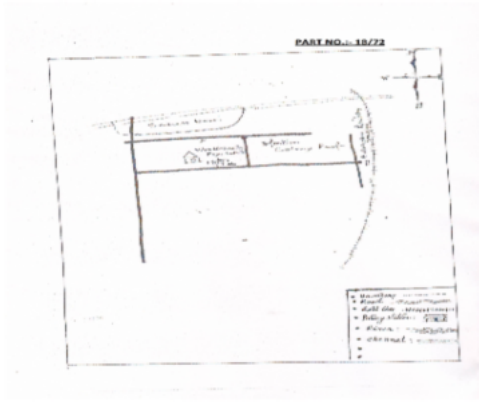

Nazri Naksha