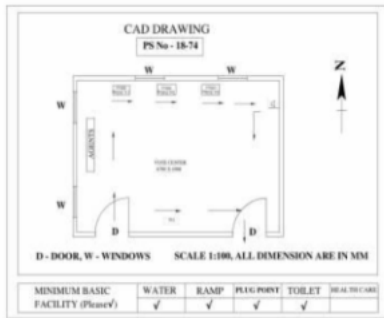

নির্বাচক নিবন্ধন আধিকারিকের স্বাক্ষর

Nazri Naksha

Google Map View

Polling Station Building Front View

Polling Station Front View

Cad View

Key MAP View

1 নাম : ভূপতি রায় স্বামীর নাম: পরিমল রায় বাড়ির নং : n0170 বয়স : 40 লিঙ্গ : মহিলা	MHX3244910 ফটো উপলব্ধ	2 নাম : সর্বিন রায় পিতার নাম: ধীরেন রায় বাড়ির নং : n0071 বয়স : 46 লিঙ্গ : পুরুষ	MHX4108007 ফটো উপলব্ধ	3 নাম : সুমিত্রা রায় স্বামীর নাম: রুপধন রায় বাড়ির নং : n0169 বয়স : 55 লিঙ্গ : মহিলা	MHX3737525 ফটো উপলব্ধ
4 নাম : বিশ্বনাথ রায় পিতার নাম: কুথারু রায় বাড়ির নং : n0202 বয়স : 39 লিঙ্গ : পুরুষ	MHX4107561 ফটো উপলব্ধ	5 নাম : মঞ্জুশ্রী (রায়) মজুমদার স্বামীর নাম: বিকাশ মজুমদার বাড়ির নং : n0189 বয়স : 43 লিঙ্গ : মহিলা	MHX3922846 ফটো উপলব্ধ	6 নাম : নমিতা অধিকারী স্বামীর নাম: রুপধন অধিকারী বাড়ির নং : n0229 বয়স : 29 লিঙ্গ : মহিলা	TJR1756808 ফটো উপলব্ধ
7 নাম : সাবিত্রী দেবী গোস্বামী স্বামীর নাম: মদন গোস্বামী বাড়ির নং : n0219 বয়স : 34 লিঙ্গ : মহিলা	TJR1669050 ফটো উপলব্ধ	8 নাম : মদন গোস্বামী পিতার নাম: দশরথ গোস্বামী বাড়ির নং : n0218 বয়স : 45 লিঙ্গ : পুরুষ	TJR1669043 ফটো উপলব্ধ	9 নাম : দীপক তালুকদার পিতার নাম: নবকান্ত তালুকদার বাড়ির নং : n0021 বয়স : 59 লিঙ্গ : পুরুষ	WB/03/021/741874 ফটো উপলব্ধ
10 নাম : শঙ্কু তালুকদার পিতার নাম: সাধন তালুকদার বাড়ির নং : এন0021 বয়স : 24 লিঙ্গ : পুরুষ	TJR2430494 ফটো উপলব্ধ	11 নাম : মিন্টু কুমার তালুকদার পিতার নাম: দীপক তালুকদার বাড়ির নং : n0021 বয়স : 32 লিঙ্গ : পুরুষ	TJR1405083 ফটো উপলব্ধ	12 নাম : রীনা তালুকদার স্বামীর নাম: দীপক তালুকদার বাড়ির নং : n0021 বয়স : 52 লিঙ্গ : মহিলা	TJR2263879 ফটো উপলব্ধ
13 নাম : মদন তালুকদার পিতার নাম: দীনবন্ধু তালুকদার বাড়ির নং : n0025 বয়স : 74 লিঙ্গ : পুরুষ	TJR2263721 ফটো উপলব্ধ	14 নাম : ভারতী তালুকদার স্বামীর নাম: সাধন তালুকদার বাড়ির নং : n0025 বয়স : 58 লিঙ্গ : মহিলা	TJR2266278 ফটো উপলব্ধ	15 নাম : বিশাল তালুকদার পিতার নাম: বিপুল চন্দ্র তালুকদার বাড়ির নং : এন0089 বয়স : 21 লিঙ্গ : পুরুষ	TJR2494250 ফটো উপলব্ধ
16 নাম : চঞ্চলা তালুকদার স্বামীর নাম: মদন তালুকদার বাড়ির নং : n0025 বয়স : 61 লিঙ্গ : মহিলা	TJR2263614 ফটো উপলব্ধ	17 নাম : শুভময় তালুকদার পিতার নাম: সাধন তালুকদার বাড়ির নং : n0025 বয়স : 31 লিঙ্গ : পুরুষ	TJR1669084 ফটো উপলব্ধ	18 নাম : সুষমা তালুকদার(সিংহ) স্বামীর নাম: বিপুল চন্দ্র তালুকদার বাড়ির নং : n0021 বয়স : 42 লিঙ্গ : মহিলা	MHX3720703 ফটো উপলব্ধ
19 নাম : বিপুলচন্দ্র তালুকদার পিতার নাম: নবকান্ত তালুকদার বাড়ির নং : n0021 বয়স : 54 লিঙ্গ : পুরুষ	WB/03/021/741526 ফটো উপলব্ধ	20 নাম : সাধন তালুকদার পিতার নাম: দীনবন্ধু তালুকদার বাড়ির নং : n0025 বয়স : 65 লিঙ্গ : পুরুষ	WB/03/021/741858 ফটো উপলব্ধ	21 নাম : সঞ্চয়িতা দাস পিতার নাম: নারায়ণ চন্দ্র দাস বাড়ির নং : n0255 বয়স : 27 লিঙ্গ : মহিলা	TJR1863059 ফটো উপলব্ধ
22 নাম : অনুশ্রী দাস পিতার নাম: নারায়ণ চন্দ্র দাস বাড়ির নং : না বয়স : 23 লিঙ্গ : মহিলা	TJR2381952 ফটো উপলব্ধ	23 নাম : কমলেশ দাস পিতার নাম: আশুতোষ দাস বাড়ির নং : এন0000 বয়স : 23 লিঙ্গ : পুরুষ	TJR2417434 ফটো উপলব্ধ	24 নাম : হিমালী দাস(রায়) স্বামীর নাম: ঘনজিৎ দাস বাড়ির নং : n0232 বয়স : 33 লিঙ্গ : মহিলা	TJR1474519 ফটো উপলব্ধ
25 নাম : উলি দেব রায় স্বামীর নাম: দিলীপ রায় বাড়ির নং : n0261 বয়স : 38 লিঙ্গ : মহিলা	TJR1209139 ফটো উপলব্ধ	26 নাম : বিকাশ মজুমদার পিতার নাম: অর্বিনাশ মজুমদার বাড়ির নং : n0036 বয়স : 56 লিঙ্গ : পুরুষ	MHX1389634 ফটো উপলব্ধ	27 নাম : সাধন মজুমদার পিতার নাম: অর্বিনাশ মজুমদার বাড়ির নং : n0036 বয়স : 51 লিঙ্গ : পুরুষ	WB/03/021/741321 ফটো উপলব্ধ
28 নাম : বিপুল মজুমদার পিতার নাম: অর্বিনাশ মজুমদার বাড়ির নং : n0036 বয়স : 63 লিঙ্গ : পুরুষ	WB/03/021/741262 ফটো উপলব্ধ	29 নাম : অঞ্জনা মজুমদার স্বামীর নাম: সাধন মজুমদার বাড়ির নং : n0036 বয়স : 46 লিঙ্গ : মহিলা	MHX2357192 ফটো উপলব্ধ	30 নাম : প্রতিমা মজুমদার স্বামীর নাম: অর্বিনাশ মজুমদার বাড়ির নং : n0036 বয়স : 79 লিঙ্গ : মহিলা	WB/03/021/741669 ফটো উপলব্ধ