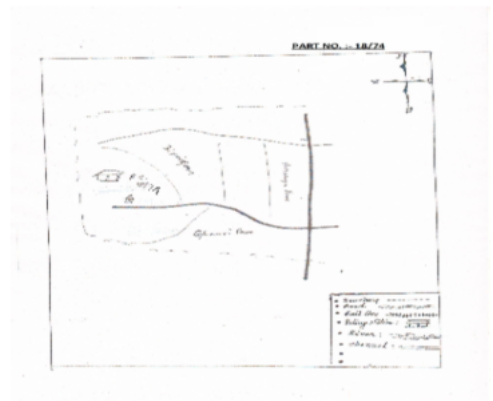

নির্বাচক নিবন্ধন আধিকারিকের স্বাক্ষর

Nazri Naksha

Google Map View

Polling Station Building Front View

Polling Station Front View

Cad View

Key MAP View

1 নাম : ভূপতি রায় স্বামীর নাম: পরিমল রায় বাড়ির নং : n0170 বয়স : 40 লিঙ্গ : মহিলা	MHX3244910 ফটো উপলব্ধ	2 নাম : সর্বিন রায় পিতার নাম: ধীরেন রায় বাড়ির নং : n0071 বয়স : 46 লিঙ্গ : পুরুষ	MHX4108007 ফটো উপলব্ধ	3 নাম : সুমিত্রা রায় স্বামীর নাম: রুপধন রায় বাড়ির নং : n0169 বয়স : 55 লিঙ্গ : মহিলা	MHX3737525 ফটো উপলব্ধ
4 নাম : বিশ্বনাথ রায় পিতার নাম: কুথারু রায় বাড়ির নং : n0202 বয়স : 39 লিঙ্গ : পুরুষ	MHX4107561 ফটো উপলব্ধ	5 নাম : মঞ্জুশ্রী (রায়) মজুমদার স্বামীর নাম: বিকাশ মজুমদার বাড়ির নং : n0189 বয়স : 43 লিঙ্গ : মহিলা	MHX3922846 ফটো উপলব্ধ	6 নাম : নমিতা অধিকারী স্বামীর নাম: রুপধন অধিকারী বাড়ির নং : n0229 বয়স : 29 লিঙ্গ : মহিলা	TJR1756808 ফটো উপলব্ধ
7 নাম : সাবিত্রী দেবী গোস্বামী স্বামীর নাম: মদন গোস্বামী বাড়ির নং : n0219 বয়স : 34 লিঙ্গ : মহিলা	TJR1669050 ফটো উপলব্ধ	8 নাম : মদন গোস্বামী পিতার নাম: দশরথ গোস্বামী বাড়ির নং : n0218 বয়স : 45 লিঙ্গ : পুরুষ	TJR1669043 ফটো উপলব্ধ	9 নাম : দীপক তালুকদার পিতার নাম: নবকান্ত তালুকদার বাড়ির নং : n0021 বয়স : 59 লিঙ্গ : পুরুষ	WB/03/021/741874 ফটো উপলব্ধ
10 নাম : শঙ্কু তালুকদার পিতার নাম: সাধন তালুকদার বাড়ির নং : এন0021 বয়স : 24 লিঙ্গ : পুরুষ	TJR2430494 ফটো উপলব্ধ	11 নাম : মিন্টু কুমার তালুকদার পিতার নাম: দীপক তালুকদার বাড়ির নং : n0021 বয়স : 32 লিঙ্গ : পুরুষ	TJR1405083 ফটো উপলব্ধ	12 নাম : রীনা তালুকদার স্বামীর নাম: দীপক তালুকদার বাড়ির নং : n0021 বয়স : 52 লিঙ্গ : মহিলা	TJR2263879 ফটো উপলব্ধ
13 নাম : মদন তালুকদার পিতার নাম: দীনবন্ধু তালুকদার বাড়ির নং : n0025 বয়স : 74 লিঙ্গ : পুরুষ	TJR2263721 ফটো উপলব্ধ	14 নাম : ভারতী তালুকদার স্বামীর নাম: সাধন তালুকদার বাড়ির নং : n0025 বয়স : 58 লিঙ্গ : মহিলা	TJR2266278 ফটো উপলব্ধ	15 নাম : বিশাল তালুকদার পিতার নাম: বিপুল চন্দ্র তালুকদার বাড়ির নং : এন0089 বয়স : 21 লিঙ্গ : পুরুষ	TJR2494250 ফটো উপলব্ধ
16 নাম : চঞ্চলা তালুকদার স্বামীর নাম: মদন তালুকদার বাড়ির নং : n0025 বয়স : 61 লিঙ্গ : মহিলা	TJR2263614 ফটো উপলব্ধ	17 নাম : শুভময় তালুকদার পিতার নাম: সাধন তালুকদার বাড়ির নং : n0025 বয়স : 31 লিঙ্গ : পুরুষ	TJR1669084 ফটো উপলব্ধ	18 নাম : সুষমা তালুকদার(সিংহ) স্বামীর নাম: বিপুল চন্দ্র তালুকদার বাড়ির নং : n0021 বয়স : 42 লিঙ্গ : মহিলা	MHX3720703 ফটো উপলব্ধ
19 নাম : বিপুলচন্দ্র তালুকদার পিতার নাম: নবকান্ত তালুকদার বাড়ির নং : n0021 বয়স : 54 লিঙ্গ : পুরুষ	WB/03/021/741526 ফটো উপলব্ধ	20 নাম : সাধন তালুকদার পিতার নাম: দীনবন্ধু তালুকদার বাড়ির নং : n0025 বয়স : 65 লিঙ্গ : পুরুষ	WB/03/021/741858 ফটো উপলব্ধ	21 নাম : সঞ্চয়িতা দাস পিতার নাম: নারায়ণ চন্দ্র দাস বাড়ির নং : n0255 বয়স : 27 লিঙ্গ : মহিলা	TJR1863059 ফটো উপলব্ধ
22 নাম : অনুশ্রী দাস পিতার নাম: নারায়ণ চন্দ্র দাস বাড়ির নং : না বয়স : 23 লিঙ্গ : মহিলা	TJR2381952 ফটো উপলব্ধ	23 নাম : কমলেশ দাস পিতার নাম: আশুতোষ দাস বাড়ির নং : এন0000 বয়স : 23 লিঙ্গ : পুরুষ	TJR2417434 ফটো উপলব্ধ	24 নাম : হিমালী দাস(রায়) স্বামীর নাম: ঘনজিৎ দাস বাড়ির নং : n0232 বয়স : 33 লিঙ্গ : মহিলা	TJR1474519 ফটো উপলব্ধ
25 নাম : উলি দেব রায় স্বামীর নাম: দিলীপ রায় বাড়ির নং : n0261 বয়স : 38 লিঙ্গ : মহিলা	TJR1209139 ফটো উপলব্ধ	26 নাম : বিকাশ মজুমদার পিতার নাম: অর্বিনাশ মজুমদার বাড়ির নং : n0036 বয়স : 56 লিঙ্গ : পুরুষ	MHX1389634 ফটো উপলব্ধ	27 নাম : সাধন মজুমদার পিতার নাম: অর্বিনাশ মজুমদার বাড়ির নং : n0036 বয়স : 51 লিঙ্গ : পুরুষ	WB/03/021/741321 ফটো উপলব্ধ
28 নাম : বিপুল মজুমদার পিতার নাম: অর্বিনাশ মজুমদার বাড়ির নং : n0036 বয়স : 63 লিঙ্গ : পুরুষ	WB/03/021/741262 ফটো উপলব্ধ	29 নাম : অঞ্জনা মজুমদার স্বামীর নাম: সাধন মজুমদার বাড়ির নং : n0036 বয়স : 46 লিঙ্গ : মহিলা	MHX2357192 ফটো উপলব্ধ	30 নাম : প্রতিমা মজুমদার স্বামীর নাম: অর্বিনাশ মজুমদার বাড়ির নং : n0036 বয়স : 79 লিঙ্গ : মহিলা	WB/03/021/741669 ফটো উপলব্ধ