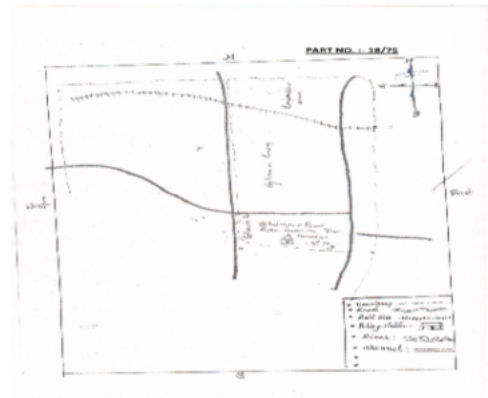

নির্বাচক নিবন্ধন আধিকারিকের স্বাক্ষর

Nazri Naksha

Google Map View

Polling Station Building Front View

Polling Station Front View

Cad View

Key MAP View

1 নাম : শুরা রায় স্বামীর নাম : সঞ্জয় চন্দ্র রায় বাড়ির নং : N0101 বয়স : 35 লিঙ্গ : মহিলা	TJR1004993 ফটো উপলব্ধ	2 নাম : মুনি উরাও পিতার নাম : সঞ্জয় উরাও বাড়ির নং : এন0198 বয়স : 24 লিঙ্গ : মহিলা	TJR2431351 ফটো উপলব্ধ	Q 3 নাম : কুমাল একা পিতার নাম : আবদুল একা বাড়ির নং : বয়স : 36 লিঙ্গ : পুরুষ	TJR1540053 ফটো উপলব্ধ
4 নাম : সেরাতুন বানু স্বামীর নাম : আবছার আলী বাড়ির নং : n0173 বয়স : 43 লিঙ্গ : মহিলা	TJR1101989 ফটো উপলব্ধ	5 নাম : রাধা একা(ভক্ত) স্বামীর নাম : কুমাল একা বাড়ির নং : n0191 বয়স : 28 লিঙ্গ : মহিলা	TJR1757343 ফটো উপলব্ধ	6 নাম : যুথিকা রায় স্বামীর নাম : উত্তম রায় বাড়ির নং : N0147 বয়স : 36 লিঙ্গ : মহিলা	TJR1020932 ফটো উপলব্ধ
7 নাম : সাজো উরাও পিতার নাম : সঞ্জয় উরাও বাড়ির নং : n0193 বয়স : 57 লিঙ্গ : পুরুষ	JGJ4291712 ফটো উপলব্ধ	8 নাম : আবছার আলী মায়ের নাম : আফেলা খাতুন বাড়ির নং : n0173 বয়স : 50 লিঙ্গ : পুরুষ	MHX2866275 ফটো উপলব্ধ	9 নাম : জাডনী উরাও স্বামীর নাম : সাজো উরাও বাড়ির নং : n0194 বয়স : 41 লিঙ্গ : মহিলা	MHX4107843 ফটো উপলব্ধ
10 নাম : মিতুন রায় পিতার নাম : শ্রীপদ রায় বাড়ির নং : n0189 বয়স : 37 লিঙ্গ : পুরুষ	MHX4107835 ফটো উপলব্ধ	11 নাম : ডানিয়াল একা পিতার নাম : আবদুল একা বাড়ির নং : n0191 বয়স : 39 লিঙ্গ : পুরুষ	TJR1405372 ফটো উপলব্ধ	12 নাম : রুম্পা উড়াও স্বামীর নাম : জীবন একা বাড়ির নং : n0284 বয়স : 39 লিঙ্গ : মহিলা	TJR1405661 ফটো উপলব্ধ
13 নাম : ইমিলিয়া স্বামীর নাম : নলু উরাও বাড়ির নং : n0047 বয়স : 34 লিঙ্গ : মহিলা	TJR1757145 ফটো উপলব্ধ	14 নাম : কামেলা উরাও স্বামীর নাম : বাবলু উরাও বাড়ির নং : n0006 বয়স : 57 লিঙ্গ : মহিলা	MHX2374916 ফটো উপলব্ধ	15 নাম : চিমু উরাইন স্বামীর নাম : বধুয়া উরাও বাড়ির নং : n0047 বয়স : 56 লিঙ্গ : মহিলা	MHX2375194 ফটো উপলব্ধ
16 নাম : স্বপ্না রায় স্বামীর নাম : ধনপতি রায় বাড়ির নং : n0006 বয়স : 51 লিঙ্গ : মহিলা	TJR2265981 ফটো উপলব্ধ	17 নাম : নালু উরাও পিতার নাম : চিমু উরাও বাড়ির নং : n0047 বয়স : 35 লিঙ্গ : পুরুষ	TJR1540061 ফটো উপলব্ধ	18 নাম : শানচরিয়া উরাইন স্বামীর নাম : বাডি উরাইন বাড়ির নং : n0006 বয়স : 93 লিঙ্গ : মহিলা	MHX2375236 ফটো উপলব্ধ
19 নাম : সমীর উরাও পিতার নাম : বিফাই উরাও বাড়ির নং : n0039 বয়স : 30 লিঙ্গ : পুরুষ	TJR1757293 ফটো উপলব্ধ	20 নাম : শশঙ্ক শেখর রায় পিতার নাম : বঙ্কিম রায় বাড়ির নং : n0008 বয়স : 28 লিঙ্গ : পুরুষ	TJR1757285 ফটো উপলব্ধ	21 নাম : সঞ্জু উরাও স্বামীর নাম : কৃষ্ণ উরাও বাড়ির নং : n0049 বয়স : 29 লিঙ্গ : মহিলা	TJR1669290 ফটো উপলব্ধ
22 নাম : নিরো ওরাও স্বামীর নাম : বালাসু ওরাও বাড়ির নং : n0043 বয়স : 43 লিঙ্গ : মহিলা	MHX3720299 ফটো উপলব্ধ	23 নাম : সঞ্জিব উরাও পিতার নাম : লাগুয়া উরাও বাড়ির নং : n0042 বয়স : 32 লিঙ্গ : পুরুষ	TJR1540012 ফটো উপলব্ধ	24 নাম : বঙ্কিম রায় পিতার নাম : পাখালু রায় বাড়ির নং : n0008 বয়স : 51 লিঙ্গ : পুরুষ	WB/03/021/741049 ফটো উপলব্ধ
25 নাম : রাজীব উরাও পিতার নাম : বাবলু উরাও বাড়ির নং : n0055 বয়স : 38 লিঙ্গ : পুরুষ	TJR1101948 ফটো উপলব্ধ	26 নাম : লালমোহন উরাও পিতার নাম : শুকনা উরাও বাড়ির নং : n0054 বয়স : 81 লিঙ্গ : পুরুষ	MHX2375152 ফটো উপলব্ধ	27 নাম : মহাবীর উরাও পিতার নাম : বাবলু উরাও বাড়ির নং : n0055 বয়স : 36 লিঙ্গ : পুরুষ	TJR1102292 ফটো উপলব্ধ
28 নাম : অনিতা উরাও স্বামীর নাম : সঞ্জয় উরাও বাড়ির নং : n0042 বয়স : 41 লিঙ্গ : মহিলা	TJR1405638 ফটো উপলব্ধ	29 নাম : রাকেশ উরাও পিতার নাম : এতোয়া উরাও বাড়ির নং : n0053 বয়স : 40 লিঙ্গ : পুরুষ	MHX3311834 ফটো উপলব্ধ	30 নাম : মধু উরাও পিতার নাম : শুকনা উরাও বাড়ির নং : n0008 বয়স : 62 লিঙ্গ : পুরুষ	MHX2375202 ফটো উপলব্ধ