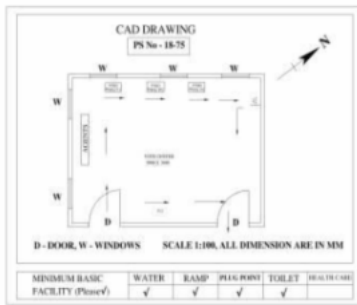

নির্বাচক নিবন্ধন আধিকারিকের স্বাক্ষর

Nazri Naksha

Google Map View

Polling Station Building Front View

Polling Station Front View

Cad View

Key MAP View

1 নাম : শুরা রায় স্বামীর নাম : সঞ্জয় চন্দ্র রায় বাড়ির নং : N0101 বয়স : 35 লিঙ্গ : মহিলা	TJR1004993 ফটো উপলব্ধ	2 নাম : মুনি উরাও পিতার নাম : সঞ্জয় উরাও বাড়ির নং : এন0198 বয়স : 24 লিঙ্গ : মহিলা	TJR2431351 ফটো উপলব্ধ	Q 3 নাম : কুমাল একা পিতার নাম : আবদুল একা বাড়ির নং : বয়স : 36 লিঙ্গ : পুরুষ	TJR1540053 ফটো উপলব্ধ
4 নাম : সেরাতুন বানু স্বামীর নাম : আবছার আলী বাড়ির নং : n0173 বয়স : 43 লিঙ্গ : মহিলা	TJR1101989 ফটো উপলব্ধ	5 নাম : রাধা একা(ভক্ত) স্বামীর নাম : কুমাল একা বাড়ির নং : n0191 বয়স : 28 লিঙ্গ : মহিলা	TJR1757343 ফটো উপলব্ধ	6 নাম : যুথিকা রায় স্বামীর নাম : উত্তম রায় বাড়ির নং : N0147 বয়স : 36 লিঙ্গ : মহিলা	TJR1020932 ফটো উপলব্ধ
7 নাম : সাজো উরাও পিতার নাম : সঞ্জয় উরাও বাড়ির নং : n0193 বয়স : 57 লিঙ্গ : পুরুষ	JGJ4291712 ফটো উপলব্ধ	8 নাম : আবছার আলী মায়ের নাম : আফেলা খাতুন বাড়ির নং : n0173 বয়স : 50 লিঙ্গ : পুরুষ	MHX2866275 ফটো উপলব্ধ	9 নাম : জাডনী উরাও স্বামীর নাম : সাজো উরাও বাড়ির নং : n0194 বয়স : 41 লিঙ্গ : মহিলা	MHX4107843 ফটো উপলব্ধ
10 নাম : মিতুন রায় পিতার নাম : শ্রীপদ রায় বাড়ির নং : n0189 বয়স : 37 লিঙ্গ : পুরুষ	MHX4107835 ফটো উপলব্ধ	11 নাম : ডানিয়াল একা পিতার নাম : আবদুল একা বাড়ির নং : n0191 বয়স : 39 লিঙ্গ : পুরুষ	TJR1405372 ফটো উপলব্ধ	12 নাম : রুম্পা উড়াও স্বামীর নাম : জীবন একা বাড়ির নং : n0284 বয়স : 39 লিঙ্গ : মহিলা	TJR1405661 ফটো উপলব্ধ
13 নাম : ইমিলিয়া স্বামীর নাম : নলু উরাও বাড়ির নং : n0047 বয়স : 34 লিঙ্গ : মহিলা	TJR1757145 ফটো উপলব্ধ	14 নাম : কামেলা উরাও স্বামীর নাম : বাবলু উরাও বাড়ির নং : n0006 বয়স : 57 লিঙ্গ : মহিলা	MHX2374916 ফটো উপলব্ধ	15 নাম : চিমু উরাইন স্বামীর নাম : বধুয়া উরাও বাড়ির নং : n0047 বয়স : 56 লিঙ্গ : মহিলা	MHX2375194 ফটো উপলব্ধ
16 নাম : স্বপ্না রায় স্বামীর নাম : ধনপতি রায় বাড়ির নং : n0006 বয়স : 51 লিঙ্গ : মহিলা	TJR2265981 ফটো উপলব্ধ	17 নাম : নালু উরাও পিতার নাম : চিমু উরাও বাড়ির নং : n0047 বয়স : 35 লিঙ্গ : পুরুষ	TJR1540061 ফটো উপলব্ধ	18 নাম : শানচরিয়া উরাইন স্বামীর নাম : বাডি উরাইন বাড়ির নং : n0006 বয়স : 93 লিঙ্গ : মহিলা	MHX2375236 ফটো উপলব্ধ
19 নাম : সমীর উরাও পিতার নাম : বিফাই উরাও বাড়ির নং : n0039 বয়স : 30 লিঙ্গ : পুরুষ	TJR1757293 ফটো উপলব্ধ	20 নাম : শশঙ্ক শেখর রায় পিতার নাম : বঙ্কিম রায় বাড়ির নং : n0008 বয়স : 28 লিঙ্গ : পুরুষ	TJR1757285 ফটো উপলব্ধ	21 নাম : সঞ্জু উরাও স্বামীর নাম : কৃষ্ণ উরাও বাড়ির নং : n0049 বয়স : 29 লিঙ্গ : মহিলা	TJR1669290 ফটো উপলব্ধ
22 নাম : নিরো ওরাও স্বামীর নাম : বালাসু ওরাও বাড়ির নং : n0043 বয়স : 43 লিঙ্গ : মহিলা	MHX3720299 ফটো উপলব্ধ	23 নাম : সঞ্জিব উরাও পিতার নাম : লাগুয়া উরাও বাড়ির নং : n0042 বয়স : 32 লিঙ্গ : পুরুষ	TJR1540012 ফটো উপলব্ধ	24 নাম : বঙ্কিম রায় পিতার নাম : পাখালু রায় বাড়ির নং : n0008 বয়স : 51 লিঙ্গ : পুরুষ	WB/03/021/741049 ফটো উপলব্ধ
25 নাম : রাজীব উরাও পিতার নাম : বাবলু উরাও বাড়ির নং : n0055 বয়স : 38 লিঙ্গ : পুরুষ	TJR1101948 ফটো উপলব্ধ	26 নাম : লালমোহন উরাও পিতার নাম : শুকনা উরাও বাড়ির নং : n0054 বয়স : 81 লিঙ্গ : পুরুষ	MHX2375152 ফটো উপলব্ধ	27 নাম : মহাবীর উরাও পিতার নাম : বাবলু উরাও বাড়ির নং : n0055 বয়স : 36 লিঙ্গ : পুরুষ	TJR1102292 ফটো উপলব্ধ
28 নাম : অনিতা উরাও স্বামীর নাম : সঞ্জয় উরাও বাড়ির নং : n0042 বয়স : 41 লিঙ্গ : মহিলা	TJR1405638 ফটো উপলব্ধ	29 নাম : রাকেশ উরাও পিতার নাম : এতোয়া উরাও বাড়ির নং : n0053 বয়স : 40 লিঙ্গ : পুরুষ	MHX3311834 ফটো উপলব্ধ	30 নাম : মধু উরাও পিতার নাম : শুকনা উরাও বাড়ির নং : n0008 বয়স : 62 লিঙ্গ : পুরুষ	MHX2375202 ফটো উপলব্ধ