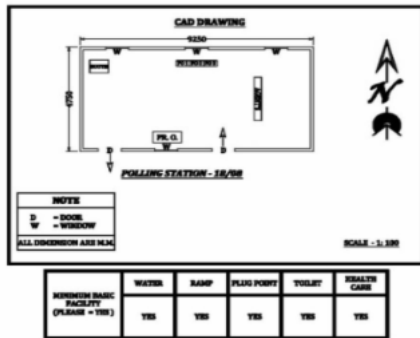

নির্বাচক নিবন্ধন আধিকারিকের স্বাক্ষর

Nazri Naksha

Google Map View

Polling Station Building Front View

Polling Station Front View

Cad View

Key MAP View

বিধানসভা নির্বাচনক্ষেত্রের নং, নাম : 18-রাজগঞ্জ  
ভাগ নং, নাম : 1-মরিঙ্গাবোড়া