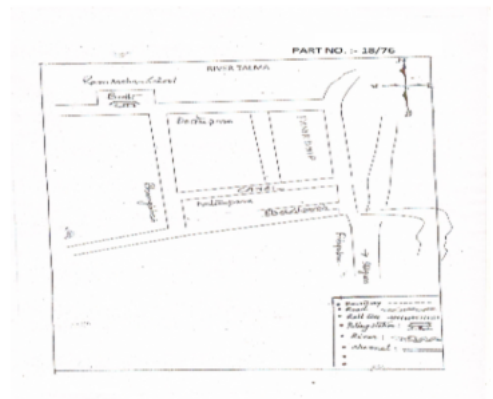

Key MAP View