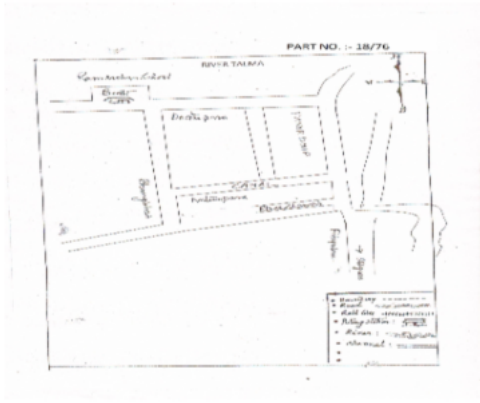

Nazri Naksha