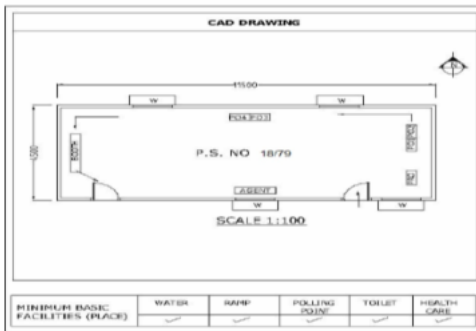

নির্বাচক নিবন্ধন আধিকারিকের স্বাক্ষর

Nazri Naksha

Google Map View

Polling Station Building Front View

Polling Station Front View

Cad View

Key MAP View

1 নাম : মাফিজুদ্দিন মহঃ পিতার নাম : ইসমাইল মহঃ বাড়ির নং : n0021 বয়স : 68 লিঙ্গ : পুরুষ	MHX2210938 ফটো উপলব্ধ	2 নাম : বুধারক মহম্মদ পিতার নাম : রাহিমুদ্দিন মহঃ বাড়ির নং : n0048 বয়স : 53 লিঙ্গ : পুরুষ	TJR0306423 ফটো উপলব্ধ	3 নাম : সমসের আলী পিতার নাম : সরিফুদ্দিন মহঃ বাড়ির নং : n0046 বয়স : 49 লিঙ্গ : পুরুষ	TJR2355154 ফটো উপলব্ধ
4 নাম : মঞ্জিনা খাতুন স্বামীর নাম : আপসার আলি বাড়ির নং : n0025 বয়স : 35 লিঙ্গ : মহিলা	TJR1406917 ফটো উপলব্ধ	5 নাম : সহিদার আলী পিতার নাম : সমসের আলী বাড়ির নং : এন0046 বয়স : 23 লিঙ্গ : পুরুষ	TJR2434157 ফটো উপলব্ধ	6 নাম : মুনসেফ মহঃ পিতার নাম : বুধারক মোহাম্মদ বাড়ির নং : এন0048 বয়স : 21 লিঙ্গ : পুরুষ	TJR2499648 ফটো উপলব্ধ
7 নাম : হাবিব আলী পিতার নাম : আপসার আলি বাড়ির নং : n0025 বয়স : 29 লিঙ্গ : পুরুষ	TJR1670165 ফটো উপলব্ধ	8 নাম : আক্কাশ আলি মায়ের নাম : রহিমা খাতুন বাড়ির নং : n0046 বয়স : 31 লিঙ্গ : পুরুষ	TJR1407279 ফটো উপলব্ধ	9 নাম : মফিজা খাতুন স্বামীর নাম : হলিমুদ্দিন মহঃ বাড়ির নং : n0029 বয়স : 61 লিঙ্গ : মহিলা	TJR2150514 ফটো উপলব্ধ
10 নাম : মোসলেমা খাতুন স্বামীর নাম : হাবিব আলী বাড়ির নং : এন0025 বয়স : 24 লিঙ্গ : মহিলা	TJR2516516 ফটো উপলব্ধ	11 নাম : সফিজান খাতুন স্বামীর নাম : আযারক মহম্মদ বাড়ির নং : n0052 বয়স : 39 লিঙ্গ : মহিলা	MHX4109567 ফটো উপলব্ধ	12 নাম : ছলেয়া খাতুন স্বামীর নাম : সুরত আলী বাড়ির নং : n0046 বয়স : 51 লিঙ্গ : মহিলা	WB/03/021/750483 ফটো উপলব্ধ
13 নাম : পয়জার মহঃ পিতার নাম : রাহিমুদ্দিন মহঃ বাড়ির নং : n0032 বয়স : 32 লিঙ্গ : পুরুষ	TJR1407063 ফটো উপলব্ধ	14 নাম : আবদুল মহম্মদ পিতার নাম : ইয়াজুদ্দিন মহম্মদ বাড়ির নং : এন0028 বয়স : 27 লিঙ্গ : পুরুষ	TJR2052884 ফটো উপলব্ধ	15 নাম : মইনুদ্দিন মহম্মদ পিতার নাম : ফকরুদ্দিন মহম্মদ বাড়ির নং : n0053 বয়স : 38 লিঙ্গ : পুরুষ	MHX3475860 ফটো উপলব্ধ
16 নাম : করিম খাতুন মায়ের নাম : কফুরন নেছা বাড়ির নং : n0050 বয়স : 37 লিঙ্গ : মহিলা	TJR1542604 ফটো উপলব্ধ	17 নাম : সাহাজান পিতার নাম : গোলাম হোসেন বাড়ির নং : n0050 বয়স : 32 লিঙ্গ : পুরুষ	TJR1542596 ফটো উপলব্ধ	18 নাম : মেনকা খাতুন পিতার নাম : ইয়াজুদ্দিন মহঃ বাড়ির নং : n0023 বয়স : 29 লিঙ্গ : মহিলা	TJR1670140 ফটো উপলব্ধ
19 নাম : তজিনা খাতুন পিতার নাম : ইয়াজুদ্দিন মহঃ বাড়ির নং : n0023 বয়স : 58 লিঙ্গ : পুরুষ	WB/03/021/750725 ফটো উপলব্ধ	20 নাম : আফিজুদ্দিন মহঃ মায়ের নাম : আফিরন নেছা বাড়ির নং : n0048 বয়স : 34 লিঙ্গ : পুরুষ	TJR1104041 ফটো উপলব্ধ	21 নাম : রাহেনা খাতুন স্বামীর নাম : ফিরোজ মহঃ বাড়ির নং : এন0633 বয়স : 30 লিঙ্গ : মহিলা	TJR1554856 ফটো উপলব্ধ
22 নাম : জমিলা খাতুন স্বামীর নাম : তসিরুল মহঃ বাড়ির নং : n0021 বয়স : 31 লিঙ্গ : মহিলা	TJR1759059 ফটো উপলব্ধ	23 নাম : রফিট মহঃ পিতার নাম : সরিফুল মহঃ বাড়ির নং : n0048 বয়স : 29 লিঙ্গ : পুরুষ	TJR1758994 ফটো উপলব্ধ	24 নাম : বৈশাগী খাতুন পিতার নাম : জবেদা খাতুন বাড়ির নং : n0031 বয়স : 37 লিঙ্গ : মহিলা	TJR1049238 ফটো উপলব্ধ
25 নাম : রাবেয়া খাতুন পিতার নাম : আবদুল কাদের বাড়ির নং : এন0045 বয়স : 27 লিঙ্গ : মহিলা	TJR2052900 ফটো উপলব্ধ	26 নাম : সফিজুল মহম্মদ মায়ের নাম : সকিনা খাতুন বাড়ির নং : n0026 বয়স : 43 লিঙ্গ : পুরুষ	MHX3314390 ফটো উপলব্ধ	27 নাম : মকবুল আলী পিতার নাম : আবেদ আলী বাড়ির নং : n0024 বয়স : 40 লিঙ্গ : পুরুষ	MHX4109575 ফটো উপলব্ধ
28 নাম : জাবেদা খাতুন স্বামীর নাম : পাহারী মহঃ বাড়ির নং : n0031 বয়স : 67 লিঙ্গ : মহিলা	WB/03/021/750718 ফটো উপলব্ধ	29 নাম : তমিজুদ্দিন মহঃ পিতার নাম : দেবর মহঃ বাড়ির নং : n0034 বয়স : 34 লিঙ্গ : পুরুষ	TJR1294834 ফটো উপলব্ধ	30 নাম : দেবারক মহঃ পিতার নাম : সুদার মহঃ বাড়ির নং : n0034 বয়স : 68 লিঙ্গ : পুরুষ	WB/03/021/750059 ফটো উপলব্ধ