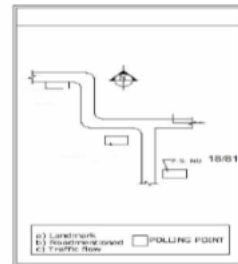

নির্বাচক নিবন্ধন আধিকারিকের স্বাক্ষর

Nazri Naksha

Google Map View

Polling Station Building Front View

Polling Station Front View

Cad View

Key MAP View

1	MHX2870574	ফটো উপলব্ধ	নাম : দেবশীষ রায় পিতার নাম: অনিল রায় বাড়ির নং : n0145 বয়স : 43 লিঙ্গ : পুরুষ	2	MHX2870558	ফটো উপলব্ধ	নাম : উমেশ রায় পিতার নাম: ধনীরাম রায় বাড়ির নং : n0000 বয়স : 44 লিঙ্গ : পুরুষ	3	MHX2870582	ফটো উপলব্ধ	নাম : কলিন রায় পিতার নাম: ভজ রায় বাড়ির নং : n0145 বয়স : 43 লিঙ্গ : পুরুষ
4	MHX4110623	ফটো উপলব্ধ	নাম : অনিতা রায় স্বামীর নাম: অলেশ্বর রায় বাড়ির নং : n0140 বয়স : 36 লিঙ্গ : মহিলা	5	MHX2870566	ফটো উপলব্ধ	নাম : সুমিতা রায় স্বামীর নাম: রতীন রায় বাড়ির নং : n0145 বয়স : 44 লিঙ্গ : মহিলা	6	MHX4110011	ফটো উপলব্ধ	নাম : জয় চন্দ্র রায় পিতার নাম: ফানাকু রায় বাড়ির নং : n0267 বয়স : 44 লিঙ্গ : পুরুষ
7	TJR1005651	ফটো উপলব্ধ	নাম : সুমিত্রা রায় স্বামীর নাম: দীপেন রায় বাড়ির নং : n0145 বয়স : 40 লিঙ্গ : মহিলা	8	TJR1966704	ফটো উপলব্ধ	নাম : কনিকা রায় স্বামীর নাম: বিমল রায় বাড়ির নং : n0151 বয়স : 36 লিঙ্গ : মহিলা	9	TJR1005784	ফটো উপলব্ধ	নাম : কিরন রায় পিতার নাম: মধু রায় বাড়ির নং : n0011 বয়স : 39 লিঙ্গ : পুরুষ
10	TJR1005404	ফটো উপলব্ধ	নাম : অঞ্জনা রায় স্বামীর নাম: পরিমল রায় বাড়ির নং : n0262 বয়স : 39 লিঙ্গ : মহিলা	11	TJR1005875	ফটো উপলব্ধ	নাম : বিমল রায় মায়ের নাম: সুরবলা রায় বাড়ির নং : n0151 বয়স : 38 লিঙ্গ : পুরুষ	12	MHX4110615	ফটো উপলব্ধ	নাম : অলেশ্বর রায় মায়ের নাম: কম্পনা রায় বাড়ির নং : n0140 বয়স : 37 লিঙ্গ : পুরুষ
13	MHX2870533	ফটো উপলব্ধ	নাম : দীপেন রায় মায়ের নাম: কেকা রায় বাড়ির নং : n0145 বয়স : 45 লিঙ্গ : পুরুষ	14	MHX3315314	ফটো উপলব্ধ	নাম : ফীরমনী রায় স্বামীর নাম: নির্মল রায় বাড়ির নং : n0126 বয়স : 53 লিঙ্গ : মহিলা	15	WB/03/021/756628	ফটো উপলব্ধ	নাম : নির্মল রায় পিতার নাম: কেদেবু রায় বাড়ির নং : n0126 বয়স : 72 লিঙ্গ : পুরুষ
16	TJR1407535	ফটো উপলব্ধ	নাম : দিপালী রায় স্বামীর নাম: কলিন রায় বাড়ির নং : n0145 বয়স : 37 লিঙ্গ : মহিলা	17	TJR1005776	ফটো উপলব্ধ	নাম : খিরন রায় পিতার নাম: মধু রায় বাড়ির নং : n0011 বয়স : 37 লিঙ্গ : পুরুষ	18	MHX4110037	ফটো উপলব্ধ	নাম : প্রতিমা রায় স্বামীর নাম: সুভাষ রায় বাড়ির নং : n0269 বয়স : 40 লিঙ্গ : মহিলা
19	TJR1005669	ফটো উপলব্ধ	নাম : বিনোদিনী রায় পিতার নাম: দেবশীষ রায় বাড়ির নং : n0145 বয়স : 47 লিঙ্গ : মহিলা	20	TJR1759398	ফটো উপলব্ধ	নাম : পূর্ণমা রায় স্বামীর নাম: কিরন রায় বাড়ির নং : n0011 বয়স : 35 লিঙ্গ : মহিলা	21	MHX3722709	ফটো উপলব্ধ	নাম : অমিতা স্বামীর নাম: উমেশ রায় বাড়ির নং : n0000 বয়স : 41 লিঙ্গ : মহিলা
22	TJR1543446	ফটো উপলব্ধ	নাম : মনোজ রায় পিতার নাম: নির্মল রায় বাড়ির নং : n0126 বয়স : 31 লিঙ্গ : পুরুষ	23	MHX2313591	ফটো উপলব্ধ	নাম : সুবল রায় মায়ের নাম: সন্ধ্যারী রায় বাড়ির নং : এন0283 বয়স : 44 লিঙ্গ : পুরুষ	24	TJR1104470	ফটো উপলব্ধ	নাম : অঞ্জনা বাঁ স্বামীর নাম: বৃগেশ্বর বাঁ বাড়ির নং : n0058 বয়স : 36 লিঙ্গ : মহিলা
25	MHX3316163	ফটো উপলব্ধ	নাম : শব্দ বাঁ মায়ের নাম: সানন বাঁ বাড়ির নং : n0058 বয়স : 45 লিঙ্গ : পুরুষ	26	TJR1759570	ফটো উপলব্ধ	নাম : বিনতা বা মায়ের নাম: সানন বা বাড়ির নং : n0058 বয়স : 35 লিঙ্গ : মহিলা	27	TJR1104496	ফটো উপলব্ধ	নাম : অঞ্জনা রায় স্বামীর নাম: জয়ন্ত কুমার রায় বাড়ির নং : n0058 বয়স : 44 লিঙ্গ : মহিলা
28	MHX2870517	ফটো উপলব্ধ	নাম : নব বাঁ পিতার নাম: অমিরা বাঁ বাড়ির নং : n0058 বয়স : 47 লিঙ্গ : পুরুষ	29	MHX3722352	ফটো উপলব্ধ	নাম : সানন বা স্বামীর নাম: অমিরা বা বাড়ির নং : n0058 বয়স : 72 লিঙ্গ : মহিলা	30	MHX4110367	ফটো উপলব্ধ	নাম : বৃগেশ্বর বাঁ মায়ের নাম: সানন বাঁ বাড়ির নং : n0058 বয়স : 36 লিঙ্গ : পুরুষ