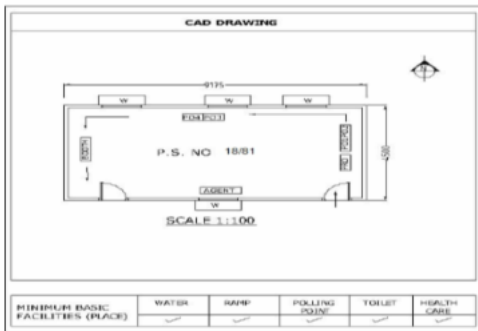

নির্বাচক নিবন্ধন আধিকারিকের স্বাক্ষর

Nazri Naksha

Google Map View

Polling Station Building Front View

Polling Station Front View

Cad View

Key MAP View

1	MHX2870574	ফটো উপলব্ধ	নাম : দেবশীষ রায় পিতার নাম: অনিল রায় বাড়ির নং : n0145 বয়স : 43 লিঙ্গ : পুরুষ	2	MHX2870558	ফটো উপলব্ধ	নাম : উমেশ রায় পিতার নাম: ধনীরাম রায় বাড়ির নং : n0000 বয়স : 44 লিঙ্গ : পুরুষ	3	MHX2870582	ফটো উপলব্ধ	নাম : কলিন রায় পিতার নাম: ভজ রায় বাড়ির নং : n0145 বয়স : 43 লিঙ্গ : পুরুষ
4	MHX4110623	ফটো উপলব্ধ	নাম : অনিতা রায় স্বামীর নাম: অলেশ্বর রায় বাড়ির নং : n0140 বয়স : 36 লিঙ্গ : মহিলা	5	MHX2870566	ফটো উপলব্ধ	নাম : সুমিতা রায় স্বামীর নাম: রতীন রায় বাড়ির নং : n0145 বয়স : 44 লিঙ্গ : মহিলা	6	MHX4110011	ফটো উপলব্ধ	নাম : জয় চন্দ্র রায় পিতার নাম: ফানাকু রায় বাড়ির নং : n0267 বয়স : 44 লিঙ্গ : পুরুষ
7	TJR1005651	ফটো উপলব্ধ	নাম : সুমিত্রা রায় স্বামীর নাম: দীপেন রায় বাড়ির নং : n0145 বয়স : 40 লিঙ্গ : মহিলা	8	TJR1966704	ফটো উপলব্ধ	নাম : কনিকা রায় স্বামীর নাম: বিমল রায় বাড়ির নং : n0151 বয়স : 36 লিঙ্গ : মহিলা	9	TJR1005784	ফটো উপলব্ধ	নাম : কিরন রায় পিতার নাম: মধু রায় বাড়ির নং : n0011 বয়স : 39 লিঙ্গ : পুরুষ
10	TJR1005404	ফটো উপলব্ধ	নাম : অঞ্জনা রায় স্বামীর নাম: পরিমল রায় বাড়ির নং : n0262 বয়স : 39 লিঙ্গ : মহিলা	11	TJR1005875	ফটো উপলব্ধ	নাম : বিমল রায় মায়ের নাম: সুরবলা রায় বাড়ির নং : n0151 বয়স : 38 লিঙ্গ : পুরুষ	12	MHX4110615	ফটো উপলব্ধ	নাম : অলেশ্বর রায় মায়ের নাম: কম্পনা রায় বাড়ির নং : n0140 বয়স : 37 লিঙ্গ : পুরুষ
13	MHX2870533	ফটো উপলব্ধ	নাম : দীপেন রায় মায়ের নাম: কেকা রায় বাড়ির নং : n0145 বয়স : 45 লিঙ্গ : পুরুষ	14	MHX3315314	ফটো উপলব্ধ	নাম : ফীরমনী রায় স্বামীর নাম: নির্মল রায় বাড়ির নং : n0126 বয়স : 53 লিঙ্গ : মহিলা	15	WB/03/021/756628	ফটো উপলব্ধ	নাম : নির্মল রায় পিতার নাম: কেদেবু রায় বাড়ির নং : n0126 বয়স : 72 লিঙ্গ : পুরুষ
16	TJR1407535	ফটো উপলব্ধ	নাম : দিপালী রায় স্বামীর নাম: কলিন রায় বাড়ির নং : n0145 বয়স : 37 লিঙ্গ : মহিলা	17	TJR1005776	ফটো উপলব্ধ	নাম : খিরন রায় পিতার নাম: মধু রায় বাড়ির নং : n0011 বয়স : 37 লিঙ্গ : পুরুষ	18	MHX4110037	ফটো উপলব্ধ	নাম : প্রতিমা রায় স্বামীর নাম: সুভাষ রায় বাড়ির নং : n0269 বয়স : 40 লিঙ্গ : মহিলা
19	TJR1005669	ফটো উপলব্ধ	নাম : বিনোদিনী রায় পিতার নাম: দেবশীষ রায় বাড়ির নং : n0145 বয়স : 47 লিঙ্গ : মহিলা	20	TJR1759398	ফটো উপলব্ধ	নাম : পূর্ণমা রায় স্বামীর নাম: কিরন রায় বাড়ির নং : n0011 বয়স : 35 লিঙ্গ : মহিলা	21	MHX3722709	ফটো উপলব্ধ	নাম : অমিতা স্বামীর নাম: উমেশ রায় বাড়ির নং : n0000 বয়স : 41 লিঙ্গ : মহিলা
22	TJR1543446	ফটো উপলব্ধ	নাম : মনোজ রায় পিতার নাম: নির্মল রায় বাড়ির নং : n0126 বয়স : 31 লিঙ্গ : পুরুষ	23	MHX2313591	ফটো উপলব্ধ	নাম : সুবল রায় মায়ের নাম: সন্ধ্যারী রায় বাড়ির নং : এন0283 বয়স : 44 লিঙ্গ : পুরুষ	24	TJR1104470	ফটো উপলব্ধ	নাম : অঞ্জনা বাঁ স্বামীর নাম: বৃগেশ্বর বাঁ বাড়ির নং : n0058 বয়স : 36 লিঙ্গ : মহিলা
25	MHX3316163	ফটো উপলব্ধ	নাম : শব্দ বাঁ মায়ের নাম: সানন বাঁ বাড়ির নং : n0058 বয়স : 45 লিঙ্গ : পুরুষ	26	TJR1759570	ফটো উপলব্ধ	নাম : বিনতা বা মায়ের নাম: সানন বা বাড়ির নং : n0058 বয়স : 35 লিঙ্গ : মহিলা	27	TJR1104496	ফটো উপলব্ধ	নাম : অঞ্জনা রায় স্বামীর নাম: জয়ন্ত কুমার রায় বাড়ির নং : n0058 বয়স : 44 লিঙ্গ : মহিলা
28	MHX2870517	ফটো উপলব্ধ	নাম : নব বাঁ পিতার নাম: অমিরা বাঁ বাড়ির নং : n0058 বয়স : 47 লিঙ্গ : পুরুষ	29	MHX3722352	ফটো উপলব্ধ	নাম : সানন বা স্বামীর নাম: অমিরা বা বাড়ির নং : n0058 বয়স : 72 লিঙ্গ : মহিলা	30	MHX4110367	ফটো উপলব্ধ	নাম : বৃগেশ্বর বাঁ মায়ের নাম: সানন বাঁ বাড়ির নং : n0058 বয়স : 36 লিঙ্গ : পুরুষ