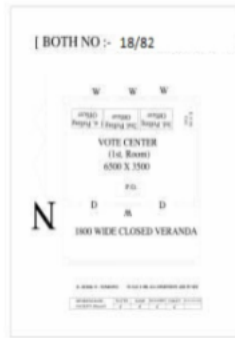

নির্বাচক নিবন্ধন আধিকারিকের স্বাক্ষর

Nazri Naksha

Google Map View

Polling Station Building Front View

Polling Station Front View

Cad View

Key MAP View

1 নাম : ফিরোজ বেগম পিতার নাম: ফজরুল আলী মহঃ বাড়ির নং : এন0021 বয়স : 23 লিঙ্গ : মহিলা	TJR2380715 ফটো উপলব্ধ	2 নাম : বনে রায় স্বামীর নাম: রনসিং রায় বাড়ির নং : n0064 বয়স : 67 লিঙ্গ : মহিলা	TJR2198604 ফটো উপলব্ধ	3 নাম : কামাল হুসেন পিতার নাম: মোকলেস মোহম্মাদ বাড়ির নং : বানিয়া পারা বয়স : 23 লিঙ্গ : পুরুষ	TJR2380566 ফটো উপলব্ধ
4 নাম : ফুলজান খাতুন স্বামীর নাম: ফইজদ্দিন মহঃ বাড়ির নং : n0036 বয়স : 44 লিঙ্গ : মহিলা	TJR1295781 ফটো উপলব্ধ	5 নাম : সাদ্দম হুসেন মায়ের নাম: দারাউ মোহম্মাদ বাড়ির নং : n0014 বয়স : 24 লিঙ্গ : পুরুষ	TJR2338424 ফটো উপলব্ধ	6 নাম : রাহেনা বানু পিতার নাম: ইরফান মোহম্মাদ বাড়ির নং : এন0107 বয়স : 21 লিঙ্গ : মহিলা	TJR2496305 ফটো উপলব্ধ
7 নাম : অভিষেক রায় মায়ের নাম: স্বপ্না রায় বাড়ির নং : নং278 বয়স : 22 লিঙ্গ : পুরুষ	TJR2418069 ফটো উপলব্ধ	8 নাম : মহঃ মবারক আলী পিতার নাম: মহঃ জহর আলী বাড়ির নং : n0021 বয়স : 37 লিঙ্গ : পুরুষ	TJR1049758 ফটো উপলব্ধ	9 নাম : আমিন মহম্মাদ পিতার নাম: রাহিমদ্দিন মহম্মাদ বাড়ির নং : এন0009 বয়স : 22 লিঙ্গ : পুরুষ	TJR2416170 ফটো উপলব্ধ
10 নাম : মাস্পী বেগম পিতার নাম: দিল্লী মহম্মাদ বাড়ির নং : এন0031 বয়স : 26 লিঙ্গ : মহিলা	TJR2476877 ফটো উপলব্ধ	11 নাম : আনোরা বেগম স্বামীর নাম: অহিনুল মহঃ বাড়ির নং : n0032 বয়স : 35 লিঙ্গ : মহিলা	TJR1214519 ফটো উপলব্ধ	12 নাম : পলি রায় পিতার নাম: জীতেন্দ্র নাথ রায় বাড়ির নং : n0064 বয়স : 38 লিঙ্গ : মহিলা	MHX3476611 ফটো উপলব্ধ
13 নাম : দারউ মহঃ পিতার নাম: ভাকুস্তা মহঃ বাড়ির নং : n0014 বয়স : 53 লিঙ্গ : পুরুষ	WB/03/021/762005 ফটো উপলব্ধ	14 নাম : ফারুক আলি মহঃ পিতার নাম: জহর আলি মহঃ বাড়ির নং : n0021 বয়স : 42 লিঙ্গ : পুরুষ	MHX4112033 ফটো উপলব্ধ	15 নাম : অহিনুল মহঃ মায়ের নাম: রহিমা খাতুন বাড়ির নং : n0032 বয়স : 41 লিঙ্গ : পুরুষ	MHX4111910 ফটো উপলব্ধ
16 নাম : ছলেমা খাতুন স্বামীর নাম: সিলাতু মহঃ বাড়ির নং : n0031 বয়স : 52 লিঙ্গ : মহিলা	WB/03/021/762304 ফটো উপলব্ধ	17 নাম : নবাব হোসেন পিতার নাম: ধজিবাদিন মহঃ বাড়ির নং : n0039 বয়স : 55 লিঙ্গ : পুরুষ	WB/03/021/762538 ফটো উপলব্ধ	18 নাম : রেনুকা বেগম পিতার নাম: সাইদুল হক বাড়ির নং : n0030 বয়স : 27 লিঙ্গ : মহিলা	TJR1966787 ফটো উপলব্ধ
19 নাম : সলেমা খাতুন পিতার নাম: রাহিমদ্দিন মহঃ বাড়ির নং : n0009 বয়স : 27 লিঙ্গ : মহিলা	TJR1966746 ফটো উপলব্ধ	20 নাম : জহিরুল আলি মহঃ পিতার নাম: জহর আলি মহঃ বাড়ির নং : n0021 বয়স : 41 লিঙ্গ : পুরুষ	MHX4112025 ফটো উপলব্ধ	21 নাম : তজিবর আলী পিতার নাম: বাবর আলী বাড়ির নং : n0012 বয়স : 42 লিঙ্গ : পুরুষ	MHX3317054 ফটো উপলব্ধ
22 নাম : রুবিয়া খাতুন পিতার নাম: আনারুল মহাম্মাদ বাড়ির নং : n0008 বয়স : 28 লিঙ্গ : মহিলা	TJR1759935 ফটো উপলব্ধ	23 নাম : অহিদা খাতুন স্বামীর নাম: আব্দুল কালাম বাড়ির নং : n0011 বয়স : 38 লিঙ্গ : মহিলা	TJR1105410 ফটো উপলব্ধ	24 নাম : খলিল মহাম্মাদ পিতার নাম: ভাকুস্তা মহঃ বাড়ির নং : n0011 বয়স : 71 লিঙ্গ : পুরুষ	WB/03/021/762139 ফটো উপলব্ধ
25 নাম : সিলাতু মহাম্মাদ পিতার নাম: গুরুর আলী বাড়ির নং : n0031 বয়স : 56 লিঙ্গ : পুরুষ	MHX2192904 ফটো উপলব্ধ	26 নাম : স্বপ্না রায় স্বামীর নাম: ধরকান্ত রায় বাড়ির নং : n0236 বয়স : 43 লিঙ্গ : মহিলা	MHX2962462 ফটো উপলব্ধ	27 নাম : বিজয় রায় পিতার নাম: দেবেন রায় বাড়ির নং : n0149 বয়স : 37 লিঙ্গ : পুরুষ	MHX4112314 ফটো উপলব্ধ
28 নাম : কসিমদ্দিন মহঃ পিতার নাম: খুরসেদ আলি মহঃ বাড়ির নং : n0004 বয়স : 36 লিঙ্গ : পুরুষ	MHX4111977 ফটো উপলব্ধ	29 নাম : রফিকুল মহঃ পিতার নাম: খুরসেদ আলি মহঃ বাড়ির নং : n0004 বয়স : 38 লিঙ্গ : পুরুষ	MHX4111985 ফটো উপলব্ধ	30 নাম : আমিনা খাতুন পিতার নাম: সামসের আলি মহম্মাদ বাড়ির নং : 001 বয়স : 24 লিঙ্গ : মহিলা	TJR2380624 ফটো উপলব্ধ