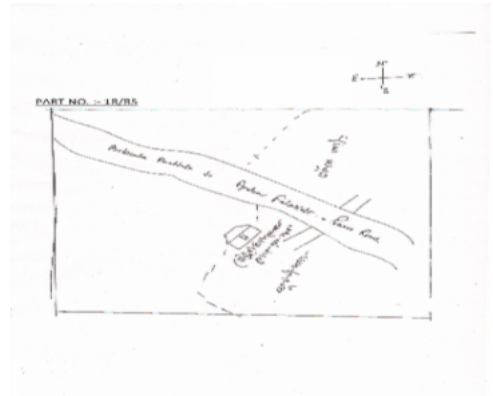

Key MAP View