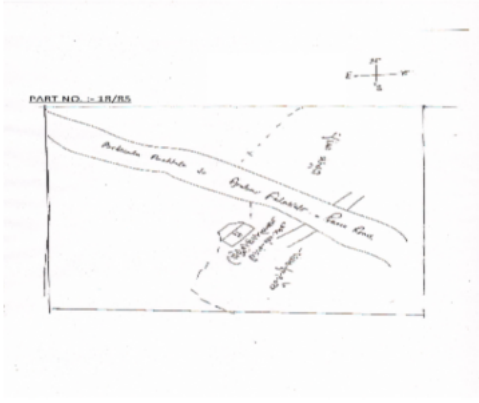

Nazri Naksha