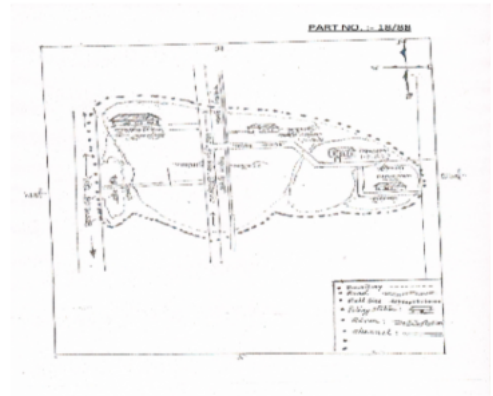

নির্বাচক নিবন্ধন আধিকারিকের স্বাক্ষর

Nazri Naksha

Google Map View

Polling Station Building Front View

Polling Station Front View

Cad View

Key MAP View

1 নাম : সদিয়া রায় মায়ের নাম: চিকনবালা রায় বাড়ির নং : n0059 বয়স : 38 লিঙ্গ : পুরুষ	MHX4114849 ফটো উপলব্ধ	2 নাম : জয়ন্তী বড়ুয়া(রায়) স্বামীর নাম: প্রদীপ বড়ুয়া বাড়ির নং : n0064 বয়স : 46 লিঙ্গ : মহিলা	MHX2918431 ফটো উপলব্ধ	3 নাম : আলমতি রায় স্বামীর নাম: সদিয়া রায় বাড়ির নং : n0060 বয়স : 38 লিঙ্গ : মহিলা	MHX4114856 ফটো উপলব্ধ
4 নাম : উকিল বড়ুয়া পিতার নাম: ফলিন্দ্র নাথ বড়ুয়া বাড়ির নং : n0015 বয়স : 38 লিঙ্গ : পুরুষ	TJR0342915 ফটো উপলব্ধ	5 নাম : বুনী বড়ুয়া স্বামীর নাম: সুধেন বড়ুয়া বাড়ির নং : n0015 বয়স : 53 লিঙ্গ : মহিলা	WB/03/021/774805 ফটো উপলব্ধ	6 নাম : সুধেন বড়ুয়া পিতার নাম: দ্বিগৈন বড়ুয়া বাড়ির নং : n0015 বয়স : 58 লিঙ্গ : পুরুষ	WB/03/021/774641 ফটো উপলব্ধ
7 নাম : ধনঞ্জয় বড়ুয়া পিতার নাম: টলীন বড়ুয়া বাড়ির নং : n0016 বয়স : 31 লিঙ্গ : পুরুষ	TJR1950716 ফটো উপলব্ধ	8 নাম : শৈলেন বড়ুয়া পিতার নাম: ফলিন্দ্র নাথ বড়ুয়া বাড়ির নং : n0015 বয়স : 41 লিঙ্গ : পুরুষ	MHX4114765 ফটো উপলব্ধ	9 নাম : বিশ্বজিৎ বড়ুয়া পিতার নাম: সুধেন বড়ুয়া বাড়ির নং : এন0015 বয়স : 23 লিঙ্গ : পুরুষ	TJR2483097 ফটো উপলব্ধ
10 নাম : মাস্তীবালা বড়ুয়া স্বামীর নাম: টলীন বড়ুয়া বাড়ির নং : n0016 বয়স : 57 লিঙ্গ : মহিলা	WB/03/021/774540 ফটো উপলব্ধ	11 নাম : টলীন বড়ুয়া পিতার নাম: কালীচরণ বড়ুয়া বাড়ির নং : n0016 বয়স : 64 লিঙ্গ : পুরুষ	WB/03/021/774505 ফটো উপলব্ধ	12 নাম : সঞ্জয় বড়ুয়া পিতার নাম: ফলিন্দ্র নাথ বড়ুয়া বাড়ির নং : n0015 বয়স : 37 লিঙ্গ : পুরুষ	TJR0342923 ফটো উপলব্ধ
13 নাম : মিনা বড়ুয়া (রায়) স্বামীর নাম: শৈলেন বড়ুয়া বাড়ির নং : n0015 বয়স : 37 লিঙ্গ : মহিলা	TJR0342931 ফটো উপলব্ধ	14 নাম : প্রকাশ বড়ুয়া পিতার নাম: সুধেন বড়ুয়া বাড়ির নং : n0015 বয়স : 27 লিঙ্গ : পুরুষ	TJR1950740 ফটো উপলব্ধ	15 নাম : মমতা বড়ুয়া স্বামীর নাম: অন্নদেব বড়ুয়া বাড়ির নং : n0054 বয়স : 41 লিঙ্গ : মহিলা	MHX2961068 ফটো উপলব্ধ
16 নাম : ফলিন্দ্রনাথ বড়ুয়া পিতার নাম: কালীচরণ বড়ুয়া বাড়ির নং : n0015 বয়স : 73 লিঙ্গ : পুরুষ	WB/03/021/774427 ফটো উপলব্ধ	17 নাম : সাবিত্রী বড়ুয়া স্বামীর নাম: বুধেন বড়ুয়া বাড়ির নং : n0015 বয়স : 55 লিঙ্গ : মহিলা	WB/03/021/774550 ফটো উপলব্ধ	18 নাম : বুধেন বড়ুয়া পিতার নাম: দ্বিগৈন বড়ুয়া বাড়ির নং : n0015 বয়স : 62 লিঙ্গ : পুরুষ	WB/03/021/774401 ফটো উপলব্ধ
19 নাম : গুমানীশ্বরী বড়ুয়া স্বামীর নাম: ফলিন্দ্রনাথ বড়ুয়া বাড়ির নং : n0016 বয়স : 64 লিঙ্গ : মহিলা	WB/03/021/774650 ফটো উপলব্ধ	20 নাম : অমিলা বর্মন স্বামীর নাম: বিমল চন্দ্র বর্মন বাড়ির নং : n0037 বয়স : 40 লিঙ্গ : মহিলা	MHX3724887 ফটো উপলব্ধ	21 নাম : সহদেব বর্মন মায়ের নাম: সুরবালা বর্মন বাড়ির নং : n0159 বয়স : 38 লিঙ্গ : পুরুষ	TJR1672740 ফটো উপলব্ধ
22 নাম : চম্পা বর্মন(বড়ুয়া) স্বামীর নাম: সহদেব বর্মন বাড়ির নং : n0159 বয়স : 29 লিঙ্গ : মহিলা	TJR1950724 ফটো উপলব্ধ	23 নাম : সুরবালা বর্মন স্বামীর নাম: দেবারু বর্মন বাড়ির নং : n0159 বয়স : 61 লিঙ্গ : মহিলা	MHX3720901 ফটো উপলব্ধ	24 নাম : তপন বর্মন পিতার নাম: বিমল চন্দ্র বর্মন বাড়ির নং : n0009 বয়স : 34 লিঙ্গ : পুরুষ	TJR1297431 ফটো উপলব্ধ
25 নাম : সত্যেন বর্মন পিতার নাম: বিমল চন্দ্র বর্মন বাড়ির নং : n0009 বয়স : 29 লিঙ্গ : পুরুষ	TJR1672757 ফটো উপলব্ধ	26 নাম : অতুল বর্মন পিতার নাম: দেবারু বর্মন বাড়ির নং : n0066 বয়স : 37 লিঙ্গ : পুরুষ	TJR0342980 ফটো উপলব্ধ	27 নাম : বিমল চন্দ্র বর্মন পিতার নাম: যাদবচন্দ্র বর্মন বাড়ির নং : n0009 বয়স : 63 লিঙ্গ : পুরুষ	TJR1546613 ফটো উপলব্ধ
28 নাম : রাকেশ বর্মন পিতার নাম: নির্মল বর্মন বাড়ির নং : এন0004 বয়স : 22 লিঙ্গ : পুরুষ	TJR2531697 ফটো উপলব্ধ	29 নাম : নিলু রায় পিতার নাম: বুধারু রায় বাড়ির নং : n0004 বয়স : 66 লিঙ্গ : পুরুষ	WB/03/021/774768 ফটো উপলব্ধ	30 নাম : বিজলী রায় স্বামীর নাম: নিলু রায় বাড়ির নং : n0004 বয়স : 57 লিঙ্গ : মহিলা	WB/03/021/774477 ফটো উপলব্ধ