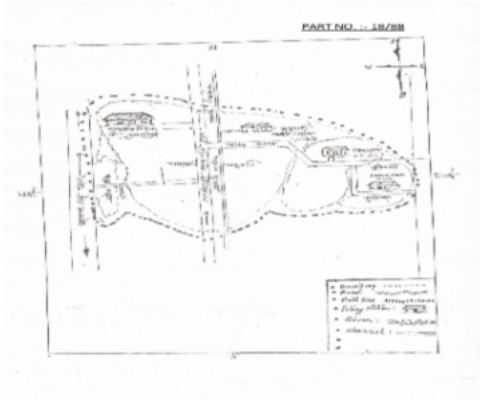

Nazri Naksha