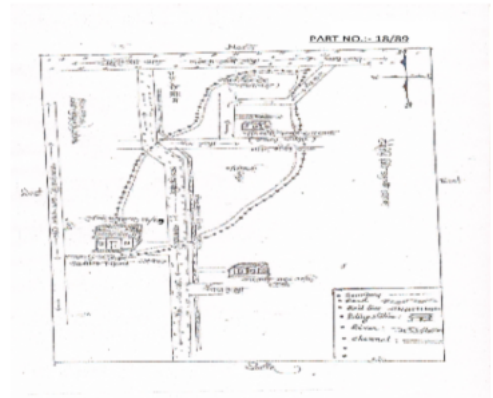

নির্বাচক নিবন্ধন আধিকারিকের স্বাক্ষর

Nazri Naksha

Google Map View

Polling Station Building Front View

Polling Station Front View

Cad View

Key MAP View

1 নাম : সঞ্চিতা রায় পিতার নাম: দিলীপ রায় বাড়ির নং : n0187 বয়স : 21 লিঙ্গ : মহিলা	TJR2503704 ফটো উপলব্ধ	2 নাম : দূরবতী মন্ডল স্বামীর নাম: নিবেদন মন্ডল বাড়ির নং : n0042 বয়স : 35 লিঙ্গ : মহিলা	TJR1762665 ফটো উপলব্ধ	3 নাম : অপর্ণা মন্ডল স্বামীর নাম: ধনঞ্জয় সরকার বাড়ির নং : n0195 বয়স : 38 লিঙ্গ : মহিলা	TJR1017722 ফটো উপলব্ধ
4 নাম : নিবেদন মন্ডল পিতার নাম: ননীগোপাল মন্ডল বাড়ির নং : n0042 বয়স : 45 লিঙ্গ : পুরুষ	MHX4115085 ফটো উপলব্ধ	5 নাম : বীনারানী মন্ডল (দাস) স্বামীর নাম: বিশুজিৎ মন্ডল বাড়ির নং : n0140 বয়স : 52 লিঙ্গ : মহিলা	MHX3318615 ফটো উপলব্ধ	6 নাম : শ্যামল রায় পিতার নাম: গনেশ চন্দ্র রায় বাড়ির নং : n0162 বয়স : 42 লিঙ্গ : পুরুষ	MHX4114823 ফটো উপলব্ধ
7 নাম : সাধন মন্ডল পিতার নাম: ননীগোপাল মন্ডল বাড়ির নং : n0042 বয়স : 42 লিঙ্গ : পুরুষ	TJR1107697 ফটো উপলব্ধ	8 নাম : সাধনা রায় (সরকার) স্বামীর নাম: দিলীপ রায় বাড়ির নং : n0188 বয়স : 42 লিঙ্গ : মহিলা	TJR0278846 ফটো উপলব্ধ	9 নাম : দিলীপ রায় পিতার নাম: দীনেশ রায় বাড়ির নং : n0187 বয়স : 54 লিঙ্গ : পুরুষ	WB/03/021/774802 ফটো উপলব্ধ
10 নাম : বিশুজিৎ মন্ডল পিতার নাম: রামকৃষ্ণ মন্ডল বাড়ির নং : n0141 বয়স : 52 লিঙ্গ : পুরুষ	WB/03/021/765035 ফটো উপলব্ধ	11 নাম : রাজলিনা অধিকারী(নার্জনারী) স্বামীর নাম: দানিয়েল অধিকারী বাড়ির নং : n0022 বয়স : 48 লিঙ্গ : মহিলা	TJR1107887 ফটো উপলব্ধ	12 নাম : পল অধিকারী পিতার নাম: দানিয়েল অধিকারী বাড়ির নং : n0022 বয়স : 24 লিঙ্গ : পুরুষ	TJR2314854 ফটো উপলব্ধ
13 নাম : সবিতা অধিকারী (সাহা) স্বামীর নাম: সোমেন অধিকারী বাড়ির নং : n0022 বয়স : 32 লিঙ্গ : মহিলা	TJR1547132 ফটো উপলব্ধ	14 নাম : দানিয়েল অধিকারী পিতার নাম: হরলাল অধিকারী বাড়ির নং : n0022 বয়স : 53 লিঙ্গ : পুরুষ	MHX2875979 ফটো উপলব্ধ	15 নাম : সোমেন অধিকারী পিতার নাম: রবীন্দ্রনাথ অধিকারী বাড়ির নং : n0022 বয়স : 40 লিঙ্গ : পুরুষ	MHX3895604 ফটো উপলব্ধ
16 নাম : সবিতা অধিকারী স্বামীর নাম: রবীন্দ্রনাথ অধিকারী বাড়ির নং : n0022 বয়স : 59 লিঙ্গ : মহিলা	WB/03/021/774337 ফটো উপলব্ধ	17 নাম : আন্দ্রিয়াস অধিকারী পিতার নাম: দানিয়েল অধিকারী বাড়ির নং : n0022 বয়স : 23 লিঙ্গ : পুরুষ	TJR2380095 ফটো উপলব্ধ	18 নাম : মেনকা অধিকারী স্বামীর নাম: বাবলু অধিকারী বাড়ির নং : n0022 বয়স : 63 লিঙ্গ : মহিলা	WB/03/021/774121 ফটো উপলব্ধ
19 নাম : বাবলি অধিকারী পিতার নাম: বাবলু অধিকারী বাড়ির নং : এন0036 বয়স : 28 লিঙ্গ : মহিলা	TJR2568459 ফটো উপলব্ধ	20 নাম : জুয়েল উরাও পিতার নাম: বৃহাই উরাও বাড়ির নং : n0019 বয়স : 76 লিঙ্গ : পুরুষ	WB/03/021/774647 ফটো উপলব্ধ	21 নাম : তারশিলা উরাও পিতার নাম: সিরিল উরাও বাড়ির নং : n0017 বয়স : 47 লিঙ্গ : মহিলা	TJR1107945 ফটো উপলব্ধ
22 নাম : এগনাসিয়া উরাও স্বামীর নাম: রনজিৎ উরাও বাড়ির নং : n0018 বয়স : 57 লিঙ্গ : মহিলা	TJR2186492 ফটো উপলব্ধ	23 নাম : নয়ন মন্ডল স্বামীর নাম: নিত্যানন্দ মন্ডল বাড়ির নং : n0017 বয়স : 37 লিঙ্গ : মহিলা	TJR1762673 ফটো উপলব্ধ	24 নাম : দীপচন্দন উরাও পিতার নাম: জুয়েল উরাও বাড়ির নং : n0019 বয়স : 37 লিঙ্গ : পুরুষ	TJR1107705 ফটো উপলব্ধ
25 নাম : টুলটুলি মন্ডল স্বামীর নাম: নীলকমল মন্ডল বাড়ির নং : n0017 বয়স : 34 লিঙ্গ : মহিলা	TJR1411883 ফটো উপলব্ধ	26 নাম : নীল কমল মণ্ডল পিতার নাম: সিধু মণ্ডল বাড়ির নং : n0017 বয়স : 38 লিঙ্গ : পুরুষ	MHX3477262 ফটো উপলব্ধ	27 নাম : ফাবিয়ানুস উরাও পিতার নাম: রনজিৎ উরাও বাড়ির নং : n0018 বয়স : 37 লিঙ্গ : পুরুষ	TJR1107812 ফটো উপলব্ধ
28 নাম : মারিয়ানোস ওরাও পিতার নাম: সিরিয়াল ওরাও বাড়ির নং : n0017 বয়স : 33 লিঙ্গ : পুরুষ	TJR1411693 ফটো উপলব্ধ	29 নাম : বিপিন উরাও পিতার নাম: সিরিল উরাও বাড়ির নং : n0017 বয়স : 37 লিঙ্গ : পুরুষ	TJR1107804 ফটো উপলব্ধ	30 নাম : হেমন্তী উরাও পিতার নাম: সিরিল উরাও বাড়ির নং : n0017 বয়স : 35 লিঙ্গ : মহিলা	TJR1107929 ফটো উপলব্ধ