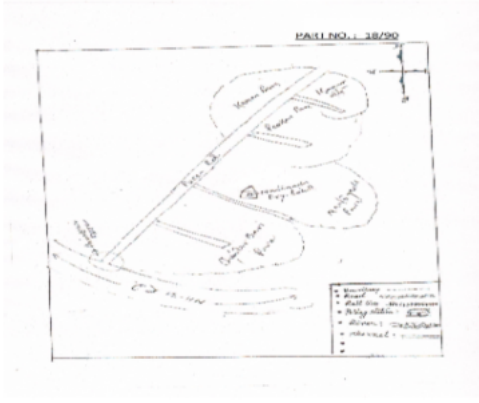

Nazri Naksha