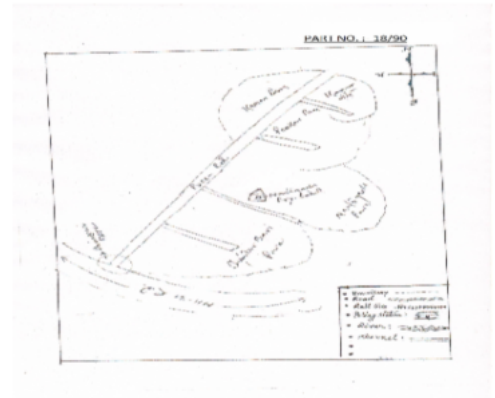

Key MAP View