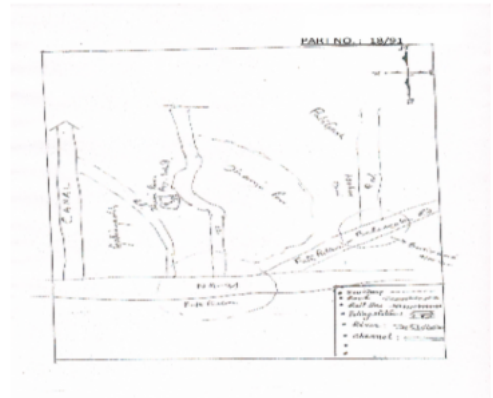

Key MAP View