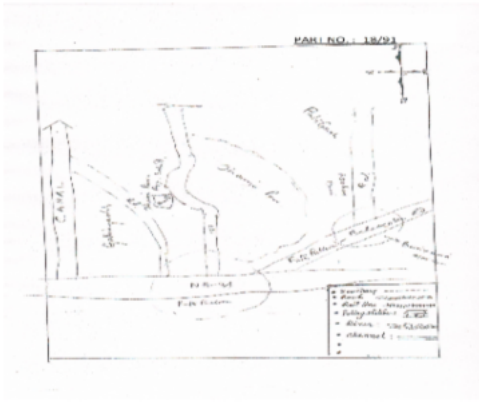

Nazri Naksha