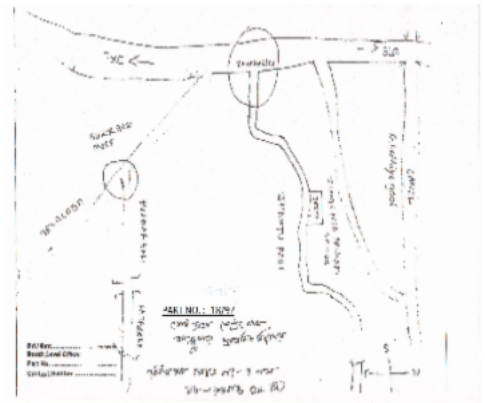

নির্বাচক নিবন্ধন আধিকারিকের স্বাক্ষর

Nazri Naksha

Google Map View

Polling Station Building Front View

Polling Station Front View

Cad View

Key MAP View

1 নাম : জিনিয়া রায় স্বামীর নাম: রাজীব রায় বাড়ির নং : n0373 বয়স : 37 লিঙ্গ : মহিলা	MHX4111340 ফটো উপলব্ধ	2 নাম : অবিনাশ মায়ের নাম: আরতী গোস্বালা বাড়ির নং : n0421 বয়স : 29 লিঙ্গ : পুরুষ	TJR1868611 ফটো উপলব্ধ	3 নাম : শর্মিলা গোস্বালা পিতার নাম: শর্মা গোস্বালা বাড়ির নং : n0097 বয়স : 32 লিঙ্গ : মহিলা	TJR1413186 ফটো উপলব্ধ
4 নাম : কমলেশ গোস্বালা পিতার নাম: শর্মা গোস্বালা বাড়ির নং : n0097 বয়স : 41 লিঙ্গ : পুরুষ	MHX3322369 ফটো উপলব্ধ	5 নাম : লালপতি গোস্বালা স্বামীর নাম: মৃত শরমা গোস্বালা বাড়ির নং : n0097 বয়স : 63 লিঙ্গ : মহিলা	TJR2189983 ফটো উপলব্ধ	6 নাম : মুকেশ গোস্বালা পিতার নাম: শর্মা গোস্বালা বাড়ির নং : n0097 বয়স : 36 লিঙ্গ : পুরুষ	TJR1050632 ফটো উপলব্ধ
7 নাম : চন্দন গোস্বালা পিতার নাম: রুপলাল গোস্বালা বাড়ির নং : n0066 বয়স : 42 লিঙ্গ : পুরুষ	MHX2878569 ফটো উপলব্ধ	8 নাম : রাধিকা গোস্বালা পিতার নাম: রুপলাল গোস্বালা বাড়ির নং : বয়স : 35 লিঙ্গ : মহিলা	TJR1109693 ফটো উপলব্ধ	9 নাম : বাদল গোস্বালা পিতার নাম: রুপলাল গোস্বালা বাড়ির নং : n0066 বয়স : 37 লিঙ্গ : পুরুষ	MHX3896693 ফটো উপলব্ধ
10 নাম : খুবসু গোস্বালা পিতার নাম: শর্মা গোস্বালা বাড়ির নং : n0097 বয়স : 29 লিঙ্গ : মহিলা	TJR1965797 ফটো উপলব্ধ	11 নাম : মহীনী গোস্বালা স্বামীর নাম: রুপলাল গোস্বালা বাড়ির নং : n0066 বয়স : 61 লিঙ্গ : মহিলা	TJR2173185 ফটো উপলব্ধ	12 নাম : ববি দাস স্বামীর নাম: দীপঙ্কর দাস বাড়ির নং : এন0031 বয়স : 28 লিঙ্গ : মহিলা	WDB2987774 ফটো উপলব্ধ
13 নাম : রুপা গোস্বালা স্বামীর নাম: রাজু গোস্বালা বাড়ির নং : n0032 বয়স : 61 লিঙ্গ : মহিলা	MHX3725686 ফটো উপলব্ধ	14 নাম : গীতা গোস্বালা স্বামীর নাম: মৃত সুন্দরলাল গোস্বালা বাড়ির নং : n0109 বয়স : 61 লিঙ্গ : মহিলা	TJR2188035 ফটো উপলব্ধ	15 নাম : অনিতা গোস্বালা স্বামীর নাম: অমিত গোস্বালা বাড়ির নং : n0326 বয়স : 36 লিঙ্গ : মহিলা	TJR1298587 ফটো উপলব্ধ
16 নাম : অমিত গোস্বালা পিতার নাম: ভোলা গোস্বালা বাড়ির নং : n0326 বয়স : 36 লিঙ্গ : পুরুষ	TJR1109115 ফটো উপলব্ধ	17 নাম : সঞ্জিৎ গোস্বালা পিতার নাম: ডামরা গোস্বালা বাড়ির নং : n0325 বয়স : 36 লিঙ্গ : পুরুষ	TJR1108992 ফটো উপলব্ধ	18 নাম : বিশ্বন্তর সিংহ পিতার নাম: শর্মা গোস্বালা বাড়ির নং : n0104 বয়স : 47 লিঙ্গ : পুরুষ	TJR1050665 ফটো উপলব্ধ
19 নাম : রাম গোস্বালা পিতার নাম: ভকুলয়া গোস্বালা বাড়ির নং : n0392 বয়স : 27 লিঙ্গ : পুরুষ	TJR1868322 ফটো উপলব্ধ	20 নাম : সমিত গোস্বালা মায়ের নাম: চন্দ্রাবতী গোস্বালা বাড়ির নং : n0351 বয়স : 38 লিঙ্গ : পুরুষ	TJR1216597 ফটো উপলব্ধ	21 নাম : মনোজ গোস্বালা মায়ের নাম: শান্তি গোস্বালা বাড়ির নং : n0348 বয়স : 38 লিঙ্গ : পুরুষ	TJR1216563 ফটো উপলব্ধ
22 নাম : মনীষ গোস্বালা পিতার নাম: মনোজ গোস্বালা বাড়ির নং : এন0348 বয়স : 22 লিঙ্গ : পুরুষ	TJR2575785 ফটো উপলব্ধ	23 নাম : রুমা গোস্বালা পিতার নাম: গুল্লা গোস্বালা বাড়ির নং : n0009 বয়স : 36 লিঙ্গ : মহিলা	TJR1412964 ফটো উপলব্ধ	24 নাম : নম গোস্বালা স্বামীর নাম: লক্ষী গোস্বালা বাড়ির নং : n0008 বয়স : 35 লিঙ্গ : মহিলা	TJR1413129 ফটো উপলব্ধ
25 নাম : পুরবাইয়া গোস্বালা স্বামীর নাম: রবিন্দর গোস্বালা বাড়ির নং : এন0006 বয়স : 32 লিঙ্গ : মহিলা	TJR1413038 ফটো উপলব্ধ	26 নাম : রাজেশ্বরী গোস্বালা স্বামীর নাম: বিজেন্দর গোস্বালা বাড়ির নং : এন0006 বয়স : 30 লিঙ্গ : মহিলা	TJR1413020 ফটো উপলব্ধ	27 নাম : রাধী গোস্বালা স্বামীর নাম: বিনোদ গোস্বালা বাড়ির নং : n0026 বয়স : 40 লিঙ্গ : মহিলা	TJR1109370 ফটো উপলব্ধ
28 নাম : সারদা গোস্বালা পিতার নাম: বিনোদ গোস্বালা বাড়ির নং : এন0026 বয়স : 28 লিঙ্গ : মহিলা	TJR2574408 ফটো উপলব্ধ	29 নাম : আব্বীন গোস্বালা পিতার নাম: বিনোদ গোস্বালা বাড়ির নং : এন0026 বয়স : 24 লিঙ্গ : পুরুষ	TJR2574416 ফটো উপলব্ধ	30 নাম : অমরনাথ গোস্বালা পিতার নাম: রঞ্জন গোস্বালা বাড়ির নং : 00 বয়স : 25 লিঙ্গ : পুরুষ	TJR2375293 ফটো উপলব্ধ