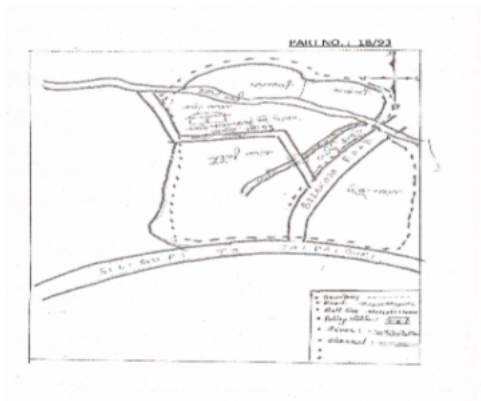

Nazri Naksha