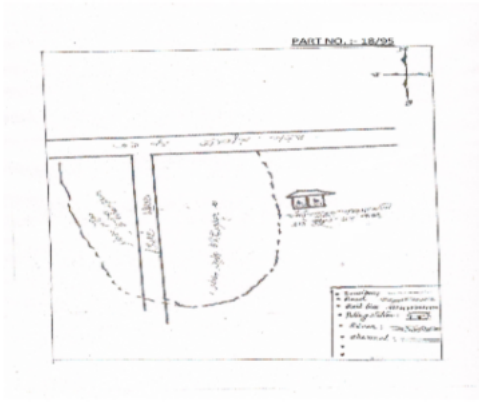

Nazri Naksha