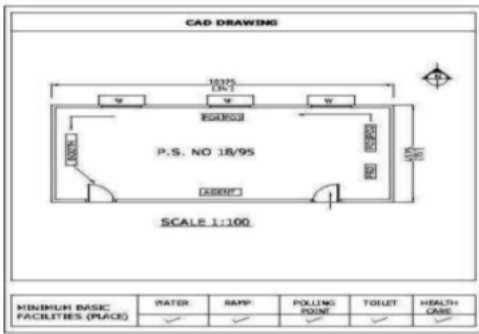

নির্বাচক নিবন্ধন আধিকারিকের স্বাক্ষর

Nazri Naksha

Google Map View

Polling Station Building Front View

Polling Station Front View

Cad View

Key MAP View

1 নাম : যোগেন বর্মণ পিতার নাম: ললিত বর্মণ বাড়ির নং : n0230 বয়স : 64 লিঙ্গ : পুরুষ	WB/02/011/267420	ফটো উপলব্ধ	2 নাম : সুজাতা বর্মণ স্বামীর নাম: যোগেন বর্মণ বাড়ির নং : n0229 বয়স : 60 লিঙ্গ : মহিলা	WB/02/011/267287	ফটো উপলব্ধ	3 নাম : পদ্মা বর্মণ স্বামীর নাম: কৃষ্ণ বর্মণ বাড়ির নং : n0224 বয়স : 40 লিঙ্গ : মহিলা	TJR0372219	ফটো উপলব্ধ
4 নাম : সঞ্জিতা বর্মণ স্বামীর নাম: রমেশ বর্মণ বাড়ির নং : n0288 বয়স : 35 লিঙ্গ : মহিলা	TJR1030006	ফটো উপলব্ধ	5 নাম : সন্তোষ বর্মণ পিতার নাম: যোগেন বর্মণ বাড়ির নং : n0229 বয়স : 28 লিঙ্গ : পুরুষ	TJR1764471	ফটো উপলব্ধ	6 নাম : বীনোদীনী পিতার নাম: মতিলাল রায় বাড়ির নং : n0129 বয়স : 40 লিঙ্গ : মহিলা	GLQ4389805	ফটো উপলব্ধ
7 নাম : যোগমায়া অধিকারী স্বামীর নাম: কালিপদ অধিকারী বাড়ির নং : n0082 বয়স : 39 লিঙ্গ : মহিলা	TJR1008499	ফটো উপলব্ধ	8 নাম : নারায়ণ অধিকারী পিতার নাম: নরেন অধিকারী বাড়ির নং : n0082 বয়স : 48 লিঙ্গ : পুরুষ	WB/03/021/789310	ফটো উপলব্ধ	9 নাম : তুলসী অধিকারী স্বামীর নাম: নারায়ণ অধিকারী বাড়ির নং : n0082 বয়স : 39 লিঙ্গ : মহিলা	MHX3923687	ফটো উপলব্ধ
10 নাম : ননিগোপাল অধিকারী পিতার নাম: নারায়ণ অধিকারী বাড়ির নং : 00 বয়স : 25 লিঙ্গ : পুরুষ	TJR2375822	ফটো উপলব্ধ	11 নাম : কালিপদ অধিকারী পিতার নাম: নরেন অধিকারী বাড়ির নং : n0082 বয়স : 47 লিঙ্গ : পুরুষ	MHX2881530	ফটো উপলব্ধ	12 নাম : মাম্পি বর্মণ পিতার নাম: কৃষ্ণ বর্মণ বাড়ির নং : n0219 বয়স : 42 লিঙ্গ : মহিলা	MHX2881902	ফটো উপলব্ধ
13 নাম : মধুবন উড়িয়া পিতার নাম: অর্জুন উড়িয়া বাড়ির নং : n0220 বয়স : 61 লিঙ্গ : পুরুষ	WB/03/021/810042	ফটো উপলব্ধ	14 নাম : সুধীন কওয়ার স্বামীর নাম: মনা কওয়ার বাড়ির নং : n0228 বয়স : 51 লিঙ্গ : মহিলা	TJR1674555	ফটো উপলব্ধ	15 নাম : চিল্লু কাওয়ার পিতার নাম: নেপাল কাওয়ার বাড়ির নং : n0114 বয়স : 50 লিঙ্গ : মহিলা	TJR1110527	ফটো উপলব্ধ
16 নাম : শিবলাল কাওয়ার পিতার নাম: চিল্লু কাওয়ার বাড়ির নং : n0114 বয়স : 30 লিঙ্গ : পুরুষ	TJR1550144	ফটো উপলব্ধ	17 নাম : অজিতা কাওয়ার স্বামীর নাম: চিল্লু কাওয়ার বাড়ির নং : n0109 বয়স : 52 লিঙ্গ : মহিলা	TJR1110535	ফটো উপলব্ধ	18 নাম : নমরোতা বর্মণ পিতার নাম: বিদ্যুৎ কান্তি বর্মণ বাড়ির নং : এন0006 বয়স : 22 লিঙ্গ : মহিলা	TJR2442804	ফটো উপলব্ধ
19 নাম : মালতী বর্মণ স্বামীর নাম: প্রদ্যুৎ কান্তি বর্মণ বাড়ির নং : n0006 বয়স : 52 লিঙ্গ : মহিলা	WB/03/021/789268	ফটো উপলব্ধ	20 নাম : স্বপ্না বর্মণ(রায়) স্বামীর নাম: বিদ্যুৎ কান্তি বর্মণ বাড়ির নং : n0006 বয়স : 47 লিঙ্গ : মহিলা	MHX3325453	ফটো উপলব্ধ	21 নাম : প্রদ্যুৎ কান্তি বর্মণ পিতার নাম: মনীন্দ্র নাথ বর্মণ বাড়ির নং : এন0006 বয়স : 62 লিঙ্গ : পুরুষ	TJR2180602	ফটো উপলব্ধ
22 নাম : সুভঙ্কর বর্মণ পিতার নাম: প্রদ্যুৎ কান্তি বর্মণ বাড়ির নং : n0006 বয়স : 30 লিঙ্গ : পুরুষ	TJR1550433	ফটো উপলব্ধ	23 নাম : বিদ্যুৎ কান্তি বর্মণ পিতার নাম: মনীন্দ্র নাথ বর্মণ বাড়ির নং : n0006 বয়স : 58 লিঙ্গ : পুরুষ	WB/03/021/789320	ফটো উপলব্ধ	24 নাম : আরতি দত্ত রায় স্বামীর নাম: রবীন্দ্র নাথ দত্ত রায় বাড়ির নং : n0026 বয়স : 72 লিঙ্গ : মহিলা	TJR2196657	ফটো উপলব্ধ
25 নাম : বাপী দে মায়ের নাম: বীনা দে বাড়ির নং : n0021 বয়স : 46 লিঙ্গ : পুরুষ	TJR1110493	ফটো উপলব্ধ	26 নাম : দিপঙ্কর দে পিতার নাম: মিলন দে বাড়ির নং : এন0131 বয়স : 25 লিঙ্গ : পুরুষ	TJR2051613	ফটো উপলব্ধ	27 নাম : কানাই দে পিতার নাম: সুবীরচন্দ্র দে বাড়ির নং : n0021 বয়স : 52 লিঙ্গ : পুরুষ	MHX3325131	ফটো উপলব্ধ
28 নাম : সুধমা রানী দে স্বামীর নাম: কানাই দে বাড়ির নং : n0021 বয়স : 42 লিঙ্গ : মহিলা	TJR0374538	ফটো উপলব্ধ	29 নাম : রিখি দে স্বামীর নাম: বাপী দে বাড়ির নং : n0021 বয়স : 34 লিঙ্গ : মহিলা	TJR1764547	ফটো উপলব্ধ	30 নাম : বেনু দে মায়ের নাম: বীনা দে বাড়ির নং : n0021 বয়স : 42 লিঙ্গ : পুরুষ	TJR1414218	ফটো উপলব্ধ