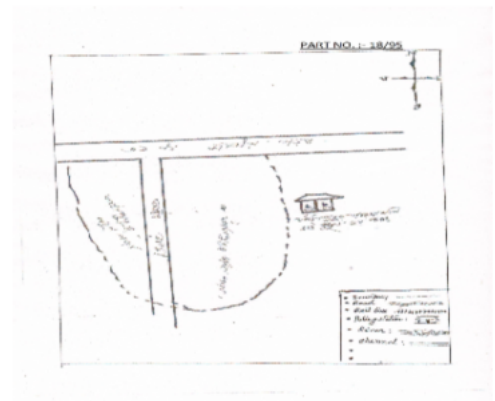

নির্বাচক নিবন্ধন আধিকারিকের স্বাক্ষর

Nazri Naksha

Google Map View

Polling Station Building Front View

Polling Station Front View

Cad View

Key MAP View

1 নাম : যোগেন বর্মণ পিতার নাম: ললিত বর্মণ বাড়ির নং : n0230 বয়স : 64 লিঙ্গ : পুরুষ	WB/02/011/267420	ফটো উপলব্ধ	2 নাম : সুজাতা বর্মণ স্বামীর নাম: যোগেন বর্মণ বাড়ির নং : n0229 বয়স : 60 লিঙ্গ : মহিলা	WB/02/011/267287	ফটো উপলব্ধ	3 নাম : পদ্মা বর্মণ স্বামীর নাম: কৃষ্ণ বর্মণ বাড়ির নং : n0224 বয়স : 40 লিঙ্গ : মহিলা	TJR0372219	ফটো উপলব্ধ
4 নাম : সঞ্জিতা বর্মণ স্বামীর নাম: রমেশ বর্মণ বাড়ির নং : n0288 বয়স : 35 লিঙ্গ : মহিলা	TJR1030006	ফটো উপলব্ধ	5 নাম : সন্তোষ বর্মণ পিতার নাম: যোগেন বর্মণ বাড়ির নং : n0229 বয়স : 28 লিঙ্গ : পুরুষ	TJR1764471	ফটো উপলব্ধ	6 নাম : বীনোদীনী পিতার নাম: মতিলাল রায় বাড়ির নং : n0129 বয়স : 40 লিঙ্গ : মহিলা	GLQ4389805	ফটো উপলব্ধ
7 নাম : যোগমায়া অধিকারী স্বামীর নাম: কালিপদ অধিকারী বাড়ির নং : n0082 বয়স : 39 লিঙ্গ : মহিলা	TJR1008499	ফটো উপলব্ধ	8 নাম : নারায়ণ অধিকারী পিতার নাম: নরেন অধিকারী বাড়ির নং : n0082 বয়স : 48 লিঙ্গ : পুরুষ	WB/03/021/789310	ফটো উপলব্ধ	9 নাম : তুলসী অধিকারী স্বামীর নাম: নারায়ণ অধিকারী বাড়ির নং : n0082 বয়স : 39 লিঙ্গ : মহিলা	MHX3923687	ফটো উপলব্ধ
10 নাম : ননিগোপাল অধিকারী পিতার নাম: নারায়ণ অধিকারী বাড়ির নং : 00 বয়স : 25 লিঙ্গ : পুরুষ	TJR2375822	ফটো উপলব্ধ	11 নাম : কালিপদ অধিকারী পিতার নাম: নরেন অধিকারী বাড়ির নং : n0082 বয়স : 47 লিঙ্গ : পুরুষ	MHX2881530	ফটো উপলব্ধ	12 নাম : মাম্পি বর্মণ পিতার নাম: কৃষ্ণ বর্মণ বাড়ির নং : n0219 বয়স : 42 লিঙ্গ : মহিলা	MHX2881902	ফটো উপলব্ধ
13 নাম : মধুবন উড়িয়া পিতার নাম: অর্জুন উড়িয়া বাড়ির নং : n0220 বয়স : 61 লিঙ্গ : পুরুষ	WB/03/021/810042	ফটো উপলব্ধ	14 নাম : সুধীন কওয়ার স্বামীর নাম: মনা কওয়ার বাড়ির নং : n0228 বয়স : 51 লিঙ্গ : মহিলা	TJR1674555	ফটো উপলব্ধ	15 নাম : চিল্লু কাওয়ার পিতার নাম: নেপাল কাওয়ার বাড়ির নং : n0114 বয়স : 50 লিঙ্গ : মহিলা	TJR1110527	ফটো উপলব্ধ
16 নাম : শিবলাল কাওয়ার পিতার নাম: চিল্লু কাওয়ার বাড়ির নং : n0114 বয়স : 30 লিঙ্গ : পুরুষ	TJR1550144	ফটো উপলব্ধ	17 নাম : অজিতা কাওয়ার স্বামীর নাম: চিল্লু কাওয়ার বাড়ির নং : n0109 বয়স : 52 লিঙ্গ : মহিলা	TJR1110535	ফটো উপলব্ধ	18 নাম : নমরোতা বর্মণ পিতার নাম: বিদ্যুৎ কান্তি বর্মণ বাড়ির নং : এন0006 বয়স : 22 লিঙ্গ : মহিলা	TJR2442804	ফটো উপলব্ধ
19 নাম : মালতী বর্মণ স্বামীর নাম: প্রদ্যুৎ কান্তি বর্মণ বাড়ির নং : n0006 বয়স : 52 লিঙ্গ : মহিলা	WB/03/021/789268	ফটো উপলব্ধ	20 নাম : স্বপ্না বর্মণ(রায়) স্বামীর নাম: বিদ্যুৎ কান্তি বর্মণ বাড়ির নং : n0006 বয়স : 47 লিঙ্গ : মহিলা	MHX3325453	ফটো উপলব্ধ	21 নাম : প্রদ্যুৎ কান্তি বর্মণ পিতার নাম: মনীন্দ্র নাথ বর্মণ বাড়ির নং : এন0006 বয়স : 62 লিঙ্গ : পুরুষ	TJR2180602	ফটো উপলব্ধ
22 নাম : সুভঙ্কর বর্মণ পিতার নাম: প্রদ্যুৎ কান্তি বর্মণ বাড়ির নং : n0006 বয়স : 30 লিঙ্গ : পুরুষ	TJR1550433	ফটো উপলব্ধ	23 নাম : বিদ্যুৎ কান্তি বর্মণ পিতার নাম: মনীন্দ্র নাথ বর্মণ বাড়ির নং : n0006 বয়স : 58 লিঙ্গ : পুরুষ	WB/03/021/789320	ফটো উপলব্ধ	24 নাম : আরতি দত্ত রায় স্বামীর নাম: রবীন্দ্র নাথ দত্ত রায় বাড়ির নং : n0026 বয়স : 72 লিঙ্গ : মহিলা	TJR2196657	ফটো উপলব্ধ
25 নাম : বাপী দে মায়ের নাম: বীনা দে বাড়ির নং : n0021 বয়স : 46 লিঙ্গ : পুরুষ	TJR1110493	ফটো উপলব্ধ	26 নাম : দিপঙ্কর দে পিতার নাম: মিলন দে বাড়ির নং : এন0131 বয়স : 25 লিঙ্গ : পুরুষ	TJR2051613	ফটো উপলব্ধ	27 নাম : কানাই দে পিতার নাম: সুবীরচন্দ্র দে বাড়ির নং : n0021 বয়স : 52 লিঙ্গ : পুরুষ	MHX3325131	ফটো উপলব্ধ
28 নাম : সুধমা রানী দে স্বামীর নাম: কানাই দে বাড়ির নং : n0021 বয়স : 42 লিঙ্গ : মহিলা	TJR0374538	ফটো উপলব্ধ	29 নাম : রিখি দে স্বামীর নাম: বাপী দে বাড়ির নং : n0021 বয়স : 34 লিঙ্গ : মহিলা	TJR1764547	ফটো উপলব্ধ	30 নাম : বেনু দে মায়ের নাম: বীনা দে বাড়ির নং : n0021 বয়স : 42 লিঙ্গ : পুরুষ	TJR1414218	ফটো উপলব্ধ