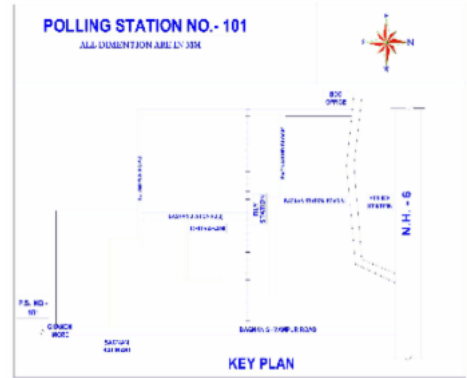

নির্বাচক নিবন্ধন আধিকারিকের স্বাক্ষর

Nazri Naksha

Google Map View

Polling Station Building Front View

Polling Station Front View

Cad View

Key MAP View

বিধানসভা নির্বাচনক্ষেত্রের নং, নাম : 180-বাগনান
ভাগ নং, নাম : 1-খালোড় ব্যানার্জী পাড়া