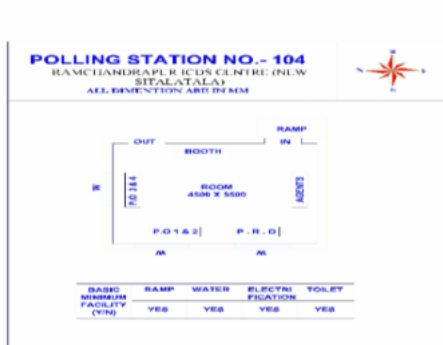

নির্বাচক নিবন্ধন আধিকারিকের স্বাক্ষর

Nazri Naksha

Google Map View

Polling Station Building Front View

Polling Station Front View

Cad View

Key MAP View

বিধানসভা নির্বাচনক্ষেত্রের নং, নাম : 180-বাগনান
ভাগ নং, নাম : 1-বুড়াই পাড়া