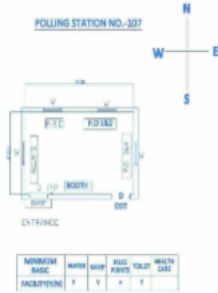

নির্বাচক নিবন্ধন আধিকারিকের স্বাক্ষর

Nazri Naksha

Google Map View

Polling Station Building Front View

Polling Station Front View

Cad View

Key MAP View

বিধানসভা নির্বাচনক্ষেত্রের নং, নাম : 180-বাগনান
ভাগ নং, নাম : 1-রামচন্দ্রপুর গুছাইতপাড়া