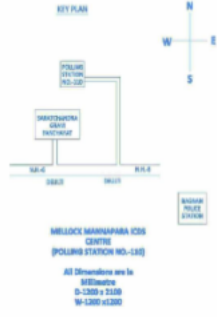

Nazri Naksha