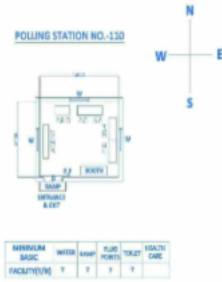

নির্বাচক নিবন্ধন আধিকারিকের স্বাক্ষর

Nazri Naksha

Google Map View

Polling Station Building Front View

Polling Station Front View

Cad View

Key MAP View

বিধানসভা নির্বাচনক্ষেত্রের নং, নাম : 180-বাগনান
ভাগ নং, নাম : 1-ব্রাহ্মন ধুকুড়িয়া