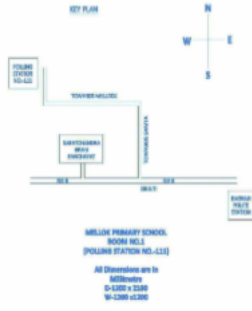

নির্বাচক নিবন্ধন আধিকারিকের স্বাক্ষর

Nazri Naksha

Google Map View

Polling Station Building Front View

Polling Station Front View

Cad View

Key MAP View

বিধানসভা নির্বাচনক্ষেত্রের নং, নাম : 180-বাগনান
ভাগ নং, নাম : 1-ব্রাহ্মণ ধুকড়িয়া উত্তর