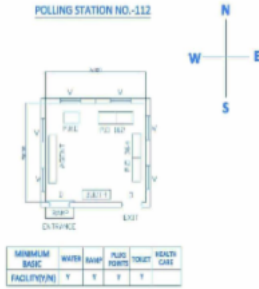

নির্বাচক নিবন্ধন আধিকারিকের স্বাক্ষর

Nazri Naksha

Google Map View

Polling Station Building Front View

Polling Station Front View

Cad View

Key MAP View

বিধানসভা নির্বাচনক্ষেত্রের নং, নাম : 180-বাগনান  
ভাগ নং, নাম : 1-সন্দাইল