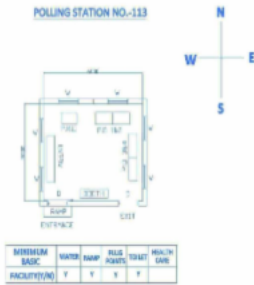

নির্বাচক নিবন্ধন আধিকারিকের স্বাক্ষর

Nazri Naksha

Google Map View

Polling Station Building Front View

Polling Station Front View

Cad View

Key MAP View

1 নাম : মন্টু আলি পিতার নাম: সেখ রহমান আলী বাড়ির নং : n0206 বয়স : 47 লিঙ্গ : পুরুষ	DFM2698322 ফটো উপলব্ধ	2 নাম : সেখ নাজিমাবেগম স্বামীর নাম: আনসার বাড়ির নং : n0206 বয়স : 54 লিঙ্গ : মহিলা	WB/25/174/453111 ফটো উপলব্ধ	3 নাম : মানোয়ারা খাতুন পিতার নাম: সেখ জলিল আলি বাড়ির নং : n0101 বয়স : 38 লিঙ্গ : মহিলা	NCL0415380 ফটো উপলব্ধ
4 নাম : জহুরা খাতুন পিতার নাম: সেখ জলিল আলি বাড়ির নং : n0101 বয়স : 44 লিঙ্গ : মহিলা	NCL1149145 ফটো উপলব্ধ	5 নাম : সেখ হামিদুল আলি পিতার নাম: জলিল আলি বাড়ির নং : n0101 বয়স : 47 লিঙ্গ : পুরুষ	DFM2698421 ফটো উপলব্ধ	6 নাম : বেগমহামিদা স্বামীর নাম: জলিল বাড়ির নং : n0101 বয়স : 71 লিঙ্গ : মহিলা	WB/25/174/453309 ফটো উপলব্ধ
7 নাম : জামাল আলি সেখ পিতার নাম: মনিরুদ্দিন বাড়ির নং : n0101 বয়স : 65 লিঙ্গ : পুরুষ	NCL2168128 ফটো উপলব্ধ	8 নাম : জাহারা খাতুন স্বামীর নাম: আনসার আলি বাড়ির নং : n0089 বয়স : 52 লিঙ্গ : মহিলা	DFM2698363 ফটো উপলব্ধ	9 নাম : সেখ আনসার আলি পিতার নাম: ইয়াকুব বাড়ির নং : n0089 বয়স : 56 লিঙ্গ : পুরুষ	WB/25/174/453503 ফটো উপলব্ধ
10 নাম : মাকসুদা বেগম স্বামীর নাম: সেখ মুশিয়র আলি বাড়ির নং : n0245 বয়স : 37 লিঙ্গ : মহিলা	HRC3179694 ফটো উপলব্ধ	11 নাম : সেখ মুশিয়র আলি পিতার নাম: সেখ আমজেদ আলি বাড়ির নং : n0087 বয়স : 44 লিঙ্গ : পুরুষ	DFM2249522 ফটো উপলব্ধ	12 নাম : মুর্শিদা বেগম স্বামীর নাম: সেখ আমজেদ আলি বাড়ির নং : n0087 বয়স : 54 লিঙ্গ : মহিলা	WB/25/174/453182 ফটো উপলব্ধ
13 নাম : সেখ রউফ আলি পিতার নাম: সেখ নূর আলি বাড়ির নং : n0032 বয়স : 61 লিঙ্গ : পুরুষ	DFM2698454 ফটো উপলব্ধ	14 নাম : সানিমা বেগম স্বামীর নাম: হামিদুল ইসলাম বাড়ির নং : n0031 বয়স : 41 লিঙ্গ : মহিলা	NCL1329473 ফটো উপলব্ধ	15 নাম : সেখ ফরিদুল ইসলাম পিতার নাম: সেখ নূর ইসলাম বাড়ির নং : n0031 বয়স : 36 লিঙ্গ : পুরুষ	NCL0994624 ফটো উপলব্ধ
16 নাম : সেখ সাইদুল ইসলাম পিতার নাম: সেখ নূর ইসলাম বাড়ির নং : n0031 বয়স : 35 লিঙ্গ : পুরুষ	NCL1148998 ফটো উপলব্ধ	17 নাম : সেখ নজরুল ইসলাম পিতার নাম: সেখ নূর ইসলাম বাড়ির নং : n0031 বয়স : 39 লিঙ্গ : পুরুষ	DFM2700805 ফটো উপলব্ধ	18 নাম : সেখ সাইদুল ইসলাম পিতার নাম: সেখ নূর ইসলাম বাড়ির নং : n0031 বয়স : 42 লিঙ্গ : পুরুষ	DFM2249704 ফটো উপলব্ধ
19 নাম : সেখ হামিদুল ইসলাম পিতার নাম: সেখ নূর ইসলাম বাড়ির নং : n0031 বয়স : 44 লিঙ্গ : পুরুষ	DFM2249696 ফটো উপলব্ধ	20 নাম : সেখ হালিমা আলি পিতার নাম: নূর ইসলাম বাড়ির নং : n0031 বয়স : 61 লিঙ্গ : পুরুষ	WB/25/174/453273 ফটো উপলব্ধ	21 নাম : মঞ্জু হালিমা বেগম স্বামীর নাম: নূর ইসলাম বাড়ির নং : n0031 বয়স : 71 লিঙ্গ : মহিলা	WB/25/174/453621 ফটো উপলব্ধ
22 নাম : সেখ সিরাজুল পিতার নাম: সেখ নওসেদ বাড়ির নং : n0034 বয়স : 41 লিঙ্গ : পুরুষ	DFM2962439 ফটো উপলব্ধ	23 নাম : মমতাজ বেগম স্বামীর নাম: সেখ রিজাবুল বাড়ির নং : n0034 বয়স : 43 লিঙ্গ : মহিলা	NCL2168227 ফটো উপলব্ধ	24 নাম : সেখ রিজাবুল পিতার নাম: সেখ নওসেদ আলি বাড়ির নং : n0034 বয়স : 47 লিঙ্গ : পুরুষ	NCL2168235 ফটো উপলব্ধ
25 নাম : মঞ্জু আহলাদী বেগম স্বামীর নাম: নওসেদ বাড়ির নং : n0034 বয়স : 71 লিঙ্গ : মহিলা	WB/25/174/453260 ফটো উপলব্ধ	26 নাম : সেখ মহাসেন পিতার নাম: সেখ সাহাদত আলি বাড়ির নং : n0033 বয়স : 36 লিঙ্গ : পুরুষ	NCL1329465 ফটো উপলব্ধ	27 নাম : তহমিনা বেগম স্বামীর নাম: সেখ জাহাঙ্গীর আলি বাড়ির নং : n0033 বয়স : 36 লিঙ্গ : মহিলা	NCL1441872 ফটো উপলব্ধ
28 নাম : সেখ জাহাঙ্গীর আলি পিতার নাম: সেখ সেকেন্দার আলি বাড়ির নং : n0033 বয়স : 38 লিঙ্গ : পুরুষ	NCL1074046 ফটো উপলব্ধ	29 নাম : হাসিনা খাতুন পিতার নাম: সেখ রহমান আলি বাড়ির নং : n0033 বয়স : 39 লিঙ্গ : মহিলা	NCL1148659 ফটো উপলব্ধ	30 নাম : মুরসিদা বেগম স্বামীর নাম: মন্টু বাড়ির নং : n0033 বয়স : 45 লিঙ্গ : মহিলা	DFM2698405 ফটো উপলব্ধ