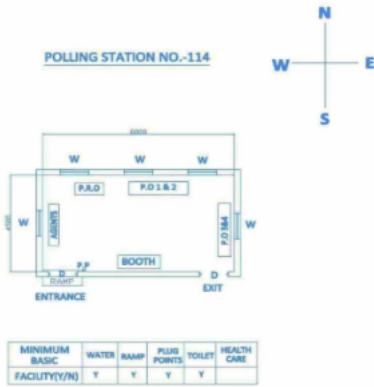

নির্বাচক নিবন্ধন আধিকারিকের স্বাক্ষর

Nazri Naksha

Google Map View

Polling Station Building Front View

Polling Station Front View

Cad View

Key MAP View

বিধানসভা নির্বাচনক্ষেত্রের নং, নাম : 180-বাগনান  
ভাগ নং, নাম : 1-মেল্লক পশ্চিম