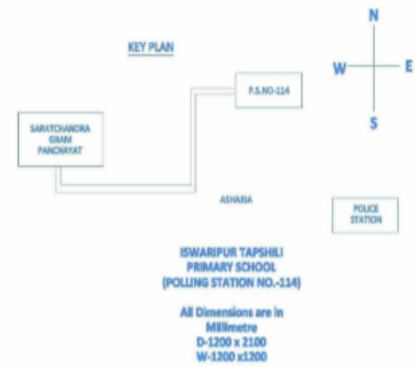

নির্বাচক নিবন্ধন আধিকারিকের স্বাক্ষর

Nazri Naksha

Google Map View

Polling Station Building Front View

Polling Station Front View

Cad View

Key MAP View

বিধানসভা নির্বাচনক্ষেত্রের নং, নাম : 180-বাগনান  
ভাগ নং, নাম : 1-মেল্লক পশ্চিম