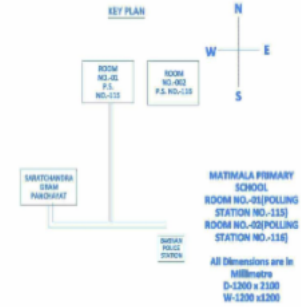

নির্বাচক নিবন্ধন আধিকারিকের স্বাক্ষর

Nazri Naksha

Google Map View

Polling Station Building Front View

Polling Station Front View

Cad View

Key MAP View

বিধানসভা নির্বাচনক্ষেত্রের নং, নাম : 180-বাগনান
ভাগ নং, নাম : 1-মেম্বলক পূর্ব(অংশ)