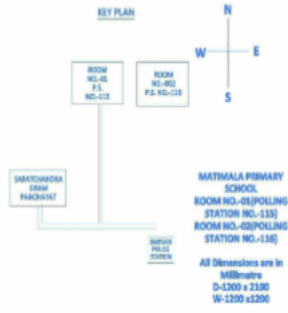

Nazri Naksha