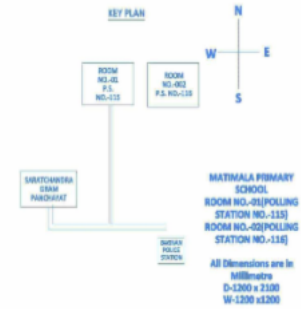

নির্বাচক নিবন্ধন আধিকারিকের স্বাক্ষর

Nazri Naksha

Google Map View

Polling Station Building Front View

Polling Station Front View

Cad View

Key MAP View

বিধানসভা নির্বাচনক্ষেত্রের নং, নাম : 180-বাগনান  
ভাগ নং, নাম : 1-আষাড়িয়া