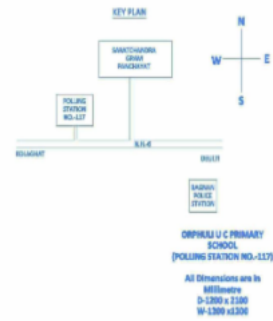

নির্বাচক তালিকা 2026 S25 পশ্চিমবঙ্গ

বিধানসভা নির্বাচনক্ষেত্রের নং, নাম ও সংরক্ষণের স্থিতি : 180 - বাগনান (সাধারণ)		অংশ নং : 120			
বিধানসভা নির্বাচনক্ষেত্রটি যে লোকসভা নির্বাচনক্ষেত্রের / ক্ষেত্রসমূহের অন্তর্ভুক্ত তার নং, নাম ও সংরক্ষণ স্থিতি : 26 - উলুবেড়িয়া (সাধারণ)					
1. সংশোধনের পূর্ণ বিবরণ					
সংশোধনের বৎসর :	2026	নির্বাচক তালিকার পরিচিতি :			
ভিত্তি তারিখ :	01-01-2026	বিশেষ নিবিড় সংশোধনী ২০২৬-এর চূড়ান্ত ভোটার তালিকা			
সংশোধনের প্রকৃতি :	বিশেষ নিবিড় সংশোধনী 2026				
প্রকাশনার তারিখ :	28-02-2026				
2. অংশ ও নির্বাচনী এলাকার পূর্ণ বিবরণ :					
অংশের ভাগ নং ও নাম :					
1-ঈশ্বরীপুর					
2-দেউলটি					
	প্রধান শহর/গ্রাম	:	ঈশ্বরীপুর		
	ওয়ার্ড	:			
	থানা	:	বাগনান		
	গ্রাম পঞ্চগায়েত	:	শরৎচন্দ্র		
	ব্লক	:	বাগনান-2		
	মহকুমা	:	উলুবেড়িয়া		
	জেলা	:	হাওড়া		
	পিন	:	711303		
3. ভোট গ্রহন কেন্দ্রের পূর্ণ বিবরণ :					
ভোট গ্রহন কেন্দ্রের নং, নাম :		ভোট গ্রহন কেন্দ্রের শ্রেণী :		গ্রামীণ	
120 - ঈশ্বরীপুর তপশিলি প্রাঃ স্কুল		এই অংশে সহায়ক ভোটগ্রহন কেন্দ্রের সংখ্যা		0	
ভোট গ্রহন কেন্দ্রের ঠিকানা :		:			
ঈশ্বরীপুর তপশিলি প্রাঃ স্কুল, -, ঈশ্বরীপুর					
4. নির্বাচকের সংখ্যা :					
প্রথম ক্রমিক নং	শেষ ক্রমিক নং	মোট সংখ্যা			
		পুরুষ	মহিলা	তৃতীয় লিঙ্গ	মোট
1	841	435	406	0	841

নির্বাচক নিবন্ধন আধিকারিকের স্বাক্ষর

Nazri Naksha

Google Map View

Polling Station Building Front View

Polling Station Front View

Cad View

Key MAP View

বিধানসভা নির্বাচনক্ষেত্রের নং, নাম : 180-বাগনান  
ভাগ নং, নাম : 1-ঈশ্বরীপুর