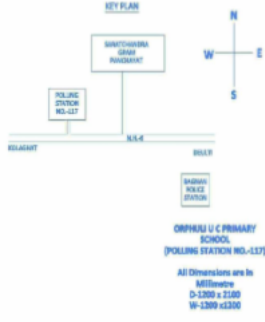

নির্বাচক তালিকা 2026 S25 পশ্চিমবঙ্গ

বিধানসভা নির্বাচনক্ষেত্রের নং, নাম ও সংরক্ষণের স্থিতি : 180 - বাগনান (সাধারণ)		অংশ নং : 120			
বিধানসভা নির্বাচনক্ষেত্রটি যে লোকসভা নির্বাচনক্ষেত্রের / ক্ষেত্রসমূহের অন্তর্ভুক্ত তার নং, নাম ও সংরক্ষণ স্থিতি : 26 - উলুবেড়িয়া (সাধারণ)					
1. সংশোধনের পূর্ণ বিবরণ					
সংশোধনের বৎসর :	2026	নির্বাচক তালিকার পরিচিতি :			
ভিত্তি তারিখ :	01-01-2026	বিশেষ নিবিড় সংশোধনী ২০২৬-এর চূড়ান্ত ভোটার তালিকা			
সংশোধনের প্রকৃতি :	বিশেষ নিবিড় সংশোধনী 2026				
প্রকাশনার তারিখ :	28-02-2026				
2. অংশ ও নির্বাচনী এলাকার পূর্ণ বিবরণ :					
অংশের ভাগ নং ও নাম :					
1-ঈশ্বরীপুর					
2-দেউলটি					
	প্রধান শহর/গ্রাম	:	ঈশ্বরীপুর		
	ওয়ার্ড	:			
	থানা	:	বাগনান		
	গ্রাম পঞ্চগায়েত	:	শরৎচন্দ্র		
	ব্লক	:	বাগনান-2		
	মহকুমা	:	উলুবেড়িয়া		
	জেলা	:	হাওড়া		
	পিন	:	711303		
3. ভোট গ্রহন কেন্দ্রের পূর্ণ বিবরণ :					
ভোট গ্রহন কেন্দ্রের নং, নাম :		ভোট গ্রহন কেন্দ্রের শ্রেণী :		গ্রামীণ	
120 - ঈশ্বরীপুর তপশিলি প্রাঃ স্কুল		এই অংশে সহায়ক ভোটগ্রহন কেন্দ্রের সংখ্যা		0	
ভোট গ্রহন কেন্দ্রের ঠিকানা :		:			
ঈশ্বরীপুর তপশিলি প্রাঃ স্কুল, -, ঈশ্বরীপুর					
4. নির্বাচকের সংখ্যা :					
প্রথম ক্রমিক নং	শেষ ক্রমিক নং	মোট সংখ্যা			
		পুরুষ	মহিলা	তৃতীয় লিঙ্গ	মোট
1	841	435	406	0	841

নির্বাচক নিবন্ধন আধিকারিকের স্বাক্ষর

Nazri Naksha

Google Map View

Polling Station Building Front View

Polling Station Front View

Cad View

Key MAP View

বিধানসভা নির্বাচনক্ষেত্রের নং, নাম : 180-বাগনান  
ভাগ নং, নাম : 1-ঈশ্বরীপুর