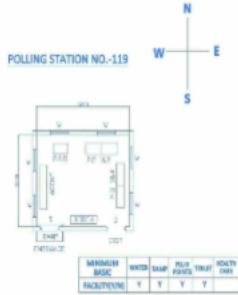

নির্বাচক নিবন্ধন আধিকারিকের স্বাক্ষর

Nazri Naksha

Google Map View

Polling Station Building Front View

Polling Station Front View

Cad View

Key MAP View

বিধানসভা নির্বাচনক্ষেত্রের নং, নাম : 180-বাগনান
ভাগ নং, নাম : 1-মতিমালা পূর্ব