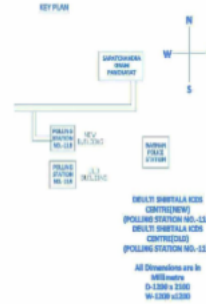

নির্বাচক নিবন্ধন আধিকারিকের স্বাক্ষর

Nazri Naksha

Google Map View

Polling Station Building Front View

Polling Station Front View

Cad View

Key MAP View

বিধানসভা নির্বাচনক্ষেত্রের নং, নাম : 180-বাগনান
ভাগ নং, নাম : 1-মতিমালা পূর্ব