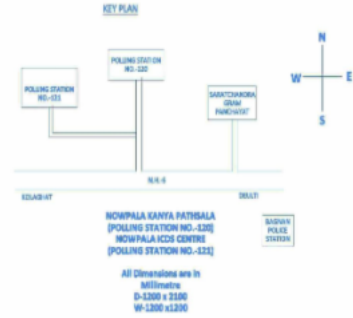

নির্বাচক নিবন্ধন আধিকারিকের স্বাক্ষর

Nazri Naksha

Google Map View

Polling Station Building Front View

Polling Station Front View

Cad View

Key MAP View

|   |                  |   |                  |  |                  |
|---|------------------|---|------------------|--|------------------|
| 1<br>নাম : জ্যোৎসনারা খাতুন<br>স্বামীর নাম: সেখ মোজাম্মেল<br>বাড়ির নং : n0109<br>বয়স : 32 লিঙ্গ : মহিলা<br>ফটো উপলব্ধ | NCL1445360       | 2<br>নাম : মোসারফ ইসলাম<br>পিতার নাম: রফিক সেখ<br>বাড়ির নং : n0109<br>বয়স : 29 লিঙ্গ : পুরুষ<br>ফটো উপলব্ধ            | NCL1530898       | 3<br>নাম : মাহিলা বেগম<br>স্বামীর নাম: হালিম<br>বাড়ির নং : n0110<br>বয়স : 60 লিঙ্গ : মহিলা<br>ফটো উপলব্ধ             | NCL1926195       |
| 4<br>নাম : মহম্মদ জাফেজ<br>পিতার নাম: আব্দুল গফুর<br>বাড়ির নং : n0110<br>বয়স : 61 লিঙ্গ : পুরুষ<br>ফটো উপলব্ধ         | WB/25/174/477552 | 5<br>নাম : বানুরা বেগম<br>স্বামীর নাম: জাফর<br>বাড়ির নং : n0110<br>বয়স : 54 লিঙ্গ : মহিলা<br>ফটো উপলব্ধ               | WB/25/174/477275 | 6<br>নাম : সেখ নবাব সরিফ<br>পিতার নাম: জাফর খান<br>বাড়ির নং : n0110<br>বয়স : 31 লিঙ্গ : পুরুষ<br>ফটো উপলব্ধ          | NCL1332907       |
| 7<br>নাম : মাসুরা বেগম<br>স্বামীর নাম: জামাল<br>বাড়ির নং : n0148<br>বয়স : 78 লিঙ্গ : মহিলা<br>ফটো উপলব্ধ              | WB/25/174/477145 | 8<br>নাম : রহমান মতিয়ার<br>পিতার নাম: জামাল মতিয়ার<br>বাড়ির নং : n0148<br>বয়স : 60 লিঙ্গ : পুরুষ<br>ফটো উপলব্ধ      | WB/25/174/477023 | 9<br>নাম : হাফিজা খাতুন<br>স্বামীর নাম: সেখ শামসুল ইসলাম<br>বাড়ির নং : n0148<br>বয়স : 55 লিঙ্গ : মহিলা<br>ফটো উপলব্ধ | DFM2967941       |
| 10<br>নাম : ফরিদা বেগম<br>স্বামীর নাম: মতিয়ার<br>বাড়ির নং : n0148<br>বয়স : 50 লিঙ্গ : মহিলা<br>ফটো উপলব্ধ            | WB/25/174/477143 | 11<br>নাম : সেখ লালটু<br>পিতার নাম: সেখ জামালউদ্দিন<br>বাড়ির নং : n0148<br>বয়স : 45 লিঙ্গ : পুরুষ<br>ফটো উপলব্ধ       | NCL0446393       | 12<br>নাম : আসগর সেখ<br>মায়ের নাম: মাসুরা বেগম<br>বাড়ির নং : n0148<br>বয়স : 39 লিঙ্গ : পুরুষ<br>ফটো উপলব্ধ          | NCL0446351       |
| 13<br>নাম : হাপেজা বেগম<br>স্বামীর নাম: সেখ জানেআলম<br>বাড়ির নং : n0142<br>বয়স : 31 লিঙ্গ : মহিলা<br>ফটো উপলব্ধ       | NCL1530914       | 14<br>নাম : সেখ জানে আলম<br>পিতার নাম: আব্দুল রসিদ<br>বাড়ির নং : n0142<br>বয়স : 31 লিঙ্গ : পুরুষ<br>ফটো উপলব্ধ        | NCL1332840       | 15<br>নাম : সোমা বেগম<br>স্বামীর নাম: সেখ রিজাবুল<br>বাড়ির নং : n0142<br>বয়স : 33 লিঙ্গ : মহিলা<br>ফটো উপলব্ধ        | NCL1333376       |
| 16<br>নাম : মেহেরম্মেশা<br>স্বামীর নাম: সেখ হানিফ<br>বাড়ির নং : n0142<br>বয়স : 49 লিঙ্গ : মহিলা<br>ফটো উপলব্ধ         | NCL1151620       | 17<br>নাম : সেখ রিজাবুল<br>পিতার নাম: সেখ রেজ্জাক আলি<br>বাড়ির নং : n0142<br>বয়স : 40 লিঙ্গ : পুরুষ<br>ফটো উপলব্ধ     | DFM2722494       | 18<br>নাম : জাহানারা বেগম<br>স্বামীর নাম: রসিদ আলি<br>বাড়ির নং : n0142<br>বয়স : 44 লিঙ্গ : মহিলা<br>ফটো উপলব্ধ       | DFM2968105       |
| 19<br>নাম : সেখ হানিফ<br>পিতার নাম: সেখ সমিরুদ্দিন<br>বাড়ির নং : n0142<br>বয়স : 53 লিঙ্গ : পুরুষ<br>ফটো উপলব্ধ        | DFM2968097       | 20<br>নাম : রসিদ আবদুল<br>পিতার নাম: সমরুদ্দিন আবদুল<br>বাড়ির নং : n0142<br>বয়স : 54 লিঙ্গ : পুরুষ<br>ফটো উপলব্ধ      | WB/25/174/477807 | 21<br>নাম : রিজিয়া বেগম<br>স্বামীর নাম: রেজাক<br>বাড়ির নং : n0142<br>বয়স : 58 লিঙ্গ : মহিলা<br>ফটো উপলব্ধ           | WB/25/174/477801 |
| 22<br>নাম : রাশিয়া খাতুন<br>পিতার নাম: সমরুদ্দিন<br>বাড়ির নং : n0142<br>বয়স : 71 লিঙ্গ : মহিলা<br>ফটো উপলব্ধ         | DFM2721314       | 23<br>নাম : রুকসোনা বেগম<br>স্বামীর নাম: সেখ মুজিবর রহমান<br>বাড়ির নং : n0141<br>বয়স : 36 লিঙ্গ : মহিলা<br>ফটো উপলব্ধ | NCL1151646       | 24<br>নাম : সেখ সাবির হোসেন<br>পিতার নাম: সেখ মবজেল<br>বাড়ির নং : n0141<br>বয়স : 36 লিঙ্গ : পুরুষ<br>ফটো উপলব্ধ      | NCL0444364       |
| 25<br>নাম : হাসিনা বেগম<br>স্বামীর নাম: জালাল<br>বাড়ির নং : n0150<br>বয়স : 73 লিঙ্গ : মহিলা<br>ফটো উপলব্ধ             | WB/25/174/477218 | 26<br>নাম : রেহানা বেগম<br>স্বামীর নাম: সেখ নাসির আলি<br>বাড়ির নং : n0147<br>বয়স : 32 লিঙ্গ : মহিলা<br>ফটো উপলব্ধ     | NCL1445485       | 27<br>নাম : সাকির আলি সেখ<br>পিতার নাম: রস্তম আলি সেখ<br>বাড়ির নং : n0147<br>বয়স : 35 লিঙ্গ : পুরুষ<br>ফটো উপলব্ধ    | NCL1077395       |
| 28<br>নাম : নাসির আলি সেখ<br>পিতার নাম: রস্তম আলি সেখ<br>বাড়ির নং : n0147<br>বয়স : 37 লিঙ্গ : পুরুষ<br>ফটো উপলব্ধ     | NCL1077403       | 29<br>নাম : আসপিয়ারআলি<br>পিতার নাম: মহম্মদ<br>বাড়ির নং : n0147<br>বয়স : 53 লিঙ্গ : পুরুষ<br>ফটো উপলব্ধ              | WB/25/174/477184 | 30<br>নাম : মুনসুরা বেগম<br>স্বামীর নাম: মোজাফফর<br>বাড়ির নং : n0145<br>বয়স : 55 লিঙ্গ : মহিলা<br>ফটো উপলব্ধ         | WB/25/174/477122 |