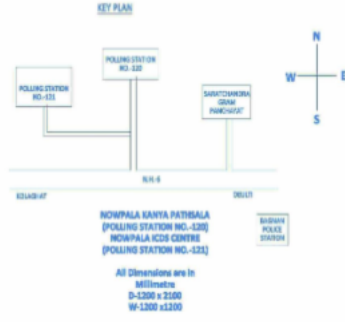

Nazri Naksha