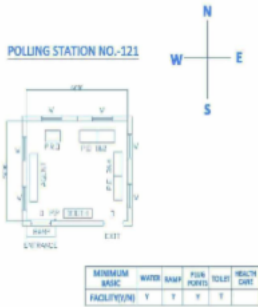

নির্বাচক নিবন্ধন আধিকারিকের স্বাক্ষর

Nazri Naksha

Google Map View

Polling Station Building Front View

Polling Station Front View

Cad View

Key MAP View

|   |                  |   |                  |  |                  |
|---|------------------|---|------------------|--|------------------|
| 1<br>নাম : জ্যোৎসনারা খাতুন<br>স্বামীর নাম: সেখ মোজাম্মেল<br>বাড়ির নং : n0109<br>বয়স : 32 লিঙ্গ : মহিলা<br>ফটো উপলব্ধ | NCL1445360       | 2<br>নাম : মোসারফ ইসলাম<br>পিতার নাম: রফিক সেখ<br>বাড়ির নং : n0109<br>বয়স : 29 লিঙ্গ : পুরুষ<br>ফটো উপলব্ধ            | NCL1530898       | 3<br>নাম : মাহিলা বেগম<br>স্বামীর নাম: হালিম<br>বাড়ির নং : n0110<br>বয়স : 60 লিঙ্গ : মহিলা<br>ফটো উপলব্ধ             | NCL1926195       |
| 4<br>নাম : মহম্মদ জাফেজ<br>পিতার নাম: আব্দুল গফুর<br>বাড়ির নং : n0110<br>বয়স : 61 লিঙ্গ : পুরুষ<br>ফটো উপলব্ধ         | WB/25/174/477552 | 5<br>নাম : বানুরা বেগম<br>স্বামীর নাম: জাফর<br>বাড়ির নং : n0110<br>বয়স : 54 লিঙ্গ : মহিলা<br>ফটো উপলব্ধ               | WB/25/174/477275 | 6<br>নাম : সেখ নবাব সরিফ<br>পিতার নাম: জাফর খান<br>বাড়ির নং : n0110<br>বয়স : 31 লিঙ্গ : পুরুষ<br>ফটো উপলব্ধ          | NCL1332907       |
| 7<br>নাম : মাসুরা বেগম<br>স্বামীর নাম: জামাল<br>বাড়ির নং : n0148<br>বয়স : 78 লিঙ্গ : মহিলা<br>ফটো উপলব্ধ              | WB/25/174/477145 | 8<br>নাম : রহমান মতিয়ার<br>পিতার নাম: জামাল মতিয়ার<br>বাড়ির নং : n0148<br>বয়স : 60 লিঙ্গ : পুরুষ<br>ফটো উপলব্ধ      | WB/25/174/477023 | 9<br>নাম : হাফিজা খাতুন<br>স্বামীর নাম: সেখ শামসুল ইসলাম<br>বাড়ির নং : n0148<br>বয়স : 55 লিঙ্গ : মহিলা<br>ফটো উপলব্ধ | DFM2967941       |
| 10<br>নাম : ফরিদা বেগম<br>স্বামীর নাম: মতিয়ার<br>বাড়ির নং : n0148<br>বয়স : 50 লিঙ্গ : মহিলা<br>ফটো উপলব্ধ            | WB/25/174/477143 | 11<br>নাম : সেখ লালটু<br>পিতার নাম: সেখ জামালউদ্দিন<br>বাড়ির নং : n0148<br>বয়স : 45 লিঙ্গ : পুরুষ<br>ফটো উপলব্ধ       | NCL0446393       | 12<br>নাম : আসগর সেখ<br>মায়ের নাম: মাসুরা বেগম<br>বাড়ির নং : n0148<br>বয়স : 39 লিঙ্গ : পুরুষ<br>ফটো উপলব্ধ          | NCL0446351       |
| 13<br>নাম : হাপেজা বেগম<br>স্বামীর নাম: সেখ জানেআলম<br>বাড়ির নং : n0142<br>বয়স : 31 লিঙ্গ : মহিলা<br>ফটো উপলব্ধ       | NCL1530914       | 14<br>নাম : সেখ জানে আলম<br>পিতার নাম: আব্দুল রসিদ<br>বাড়ির নং : n0142<br>বয়স : 31 লিঙ্গ : পুরুষ<br>ফটো উপলব্ধ        | NCL1332840       | 15<br>নাম : সোমা বেগম<br>স্বামীর নাম: সেখ রিজাবুল<br>বাড়ির নং : n0142<br>বয়স : 33 লিঙ্গ : মহিলা<br>ফটো উপলব্ধ        | NCL1333376       |
| 16<br>নাম : মেহেরম্মেশা<br>স্বামীর নাম: সেখ হানিফ<br>বাড়ির নং : n0142<br>বয়স : 49 লিঙ্গ : মহিলা<br>ফটো উপলব্ধ         | NCL1151620       | 17<br>নাম : সেখ রিজাবুল<br>পিতার নাম: সেখ রেজ্জাক আলি<br>বাড়ির নং : n0142<br>বয়স : 40 লিঙ্গ : পুরুষ<br>ফটো উপলব্ধ     | DFM2722494       | 18<br>নাম : জাহানারা বেগম<br>স্বামীর নাম: রসিদ আলি<br>বাড়ির নং : n0142<br>বয়স : 44 লিঙ্গ : মহিলা<br>ফটো উপলব্ধ       | DFM2968105       |
| 19<br>নাম : সেখ হানিফ<br>পিতার নাম: সেখ সমিরুদ্দিন<br>বাড়ির নং : n0142<br>বয়স : 53 লিঙ্গ : পুরুষ<br>ফটো উপলব্ধ        | DFM2968097       | 20<br>নাম : রসিদ আবদুল<br>পিতার নাম: সমরুদ্দিন আবদুল<br>বাড়ির নং : n0142<br>বয়স : 54 লিঙ্গ : পুরুষ<br>ফটো উপলব্ধ      | WB/25/174/477807 | 21<br>নাম : রিজিয়া বেগম<br>স্বামীর নাম: রেজাক<br>বাড়ির নং : n0142<br>বয়স : 58 লিঙ্গ : মহিলা<br>ফটো উপলব্ধ           | WB/25/174/477801 |
| 22<br>নাম : রাশিয়া খাতুন<br>পিতার নাম: সমরুদ্দিন<br>বাড়ির নং : n0142<br>বয়স : 71 লিঙ্গ : মহিলা<br>ফটো উপলব্ধ         | DFM2721314       | 23<br>নাম : রুকসোনা বেগম<br>স্বামীর নাম: সেখ মুজিবর রহমান<br>বাড়ির নং : n0141<br>বয়স : 36 লিঙ্গ : মহিলা<br>ফটো উপলব্ধ | NCL1151646       | 24<br>নাম : সেখ সাবির হোসেন<br>পিতার নাম: সেখ মবজেল<br>বাড়ির নং : n0141<br>বয়স : 36 লিঙ্গ : পুরুষ<br>ফটো উপলব্ধ      | NCL0444364       |
| 25<br>নাম : হাসিনা বেগম<br>স্বামীর নাম: জালাল<br>বাড়ির নং : n0150<br>বয়স : 73 লিঙ্গ : মহিলা<br>ফটো উপলব্ধ             | WB/25/174/477218 | 26<br>নাম : রেহানা বেগম<br>স্বামীর নাম: সেখ নাসির আলি<br>বাড়ির নং : n0147<br>বয়স : 32 লিঙ্গ : মহিলা<br>ফটো উপলব্ধ     | NCL1445485       | 27<br>নাম : সাকির আলি সেখ<br>পিতার নাম: রস্তম আলি সেখ<br>বাড়ির নং : n0147<br>বয়স : 35 লিঙ্গ : পুরুষ<br>ফটো উপলব্ধ    | NCL1077395       |
| 28<br>নাম : নাসির আলি সেখ<br>পিতার নাম: রস্তম আলি সেখ<br>বাড়ির নং : n0147<br>বয়স : 37 লিঙ্গ : পুরুষ<br>ফটো উপলব্ধ     | NCL1077403       | 29<br>নাম : আসপিয়ারআলি<br>পিতার নাম: মহম্মদ<br>বাড়ির নং : n0147<br>বয়স : 53 লিঙ্গ : পুরুষ<br>ফটো উপলব্ধ              | WB/25/174/477184 | 30<br>নাম : মুনসুরা বেগম<br>স্বামীর নাম: মোজাফফর<br>বাড়ির নং : n0145<br>বয়স : 55 লিঙ্গ : মহিলা<br>ফটো উপলব্ধ         | WB/25/174/477122 |