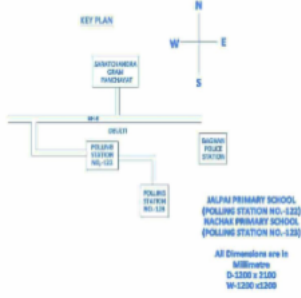

নির্বাচক নিবন্ধন আধিকারিকের স্বাক্ষর

Nazri Naksha

Google Map View

Polling Station Building Front View

Polling Station Front View

Cad View

Key MAP View

বিধানসভা নির্বাচনক্ষেত্রের নং, নাম : 180-বাগনান
ভাগ নং, নাম : 1-দেউলাটি পূর্ব