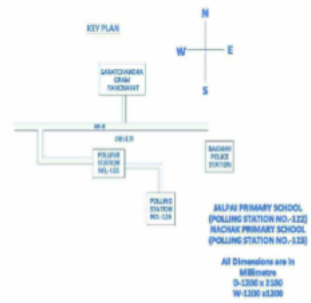

নির্বাচক নিবন্ধন আধিকারিকের স্বাক্ষর

Nazri Naksha

Google Map View

Polling Station Building Front View

Polling Station Front View

Cad View

Key MAP View

বিধানসভা নির্বাচনক্ষেত্রের নং, নাম : 180-বাগনান
ভাগ নং, নাম : 1-দেউলাটি পূর্ব