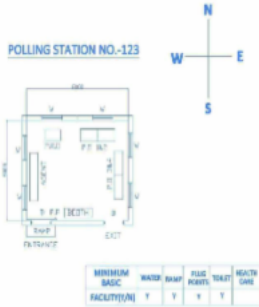

নির্বাচক নিবন্ধন আধিকারিকের স্বাক্ষর

Nazri Naksha

Google Map View

Polling Station Building Front View

Polling Station Front View

Cad View

Key MAP View

বিধানসভা নির্বাচনক্ষেত্রের নং, নাম : 180-বাগনান
ভাগ নং, নাম : 1-দেউলাটি পূর্ব