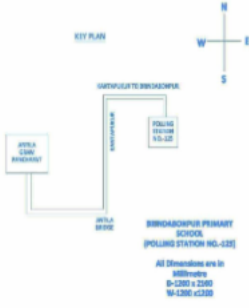

Nazri Naksha