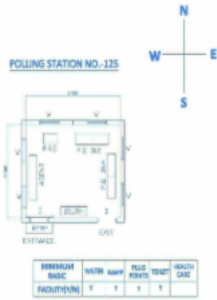

নির্বাচক নিবন্ধন আধিকারিকের স্বাক্ষর

Nazri Naksha

Google Map View

Polling Station Building Front View

Polling Station Front View

Cad View

Key MAP View

1 নাম : কাশীনাথ অধিকারী পিতার নাম: বলাই অধিকারী বাড়ির নং : n0088 বয়স : 63 লিঙ্গ : পুরুষ	WB/25/174/489362	2 নাম : বাদল দৌলুই পিতার নাম: বিশ্বনাথ দৌলুই বাড়ির নং : n0088 বয়স : 48 লিঙ্গ : পুরুষ	DFM2970044	3 নাম : পারুল দৌলুই স্বামীর নাম: বাদল দৌলুই বাড়ির নং : n0088 বয়স : 33 লিঙ্গ : মহিলা	NCL1446319
4 নাম : অসিত কর পিতার নাম: সাধন কর বাড়ির নং : n0042 বয়স : 66 লিঙ্গ : পুরুষ	WB/25/174/489529	5 নাম : স্বর্নবালা কর স্বামীর নাম: অসিত কর বাড়ির নং : n0042 বয়স : 60 লিঙ্গ : মহিলা	WB/25/174/489513	6 নাম : শিবু কর পিতার নাম: কার্তিক কর বাড়ির নং : n0046 বয়স : 44 লিঙ্গ : পুরুষ	DFM2279222
7 নাম : সুপর্ণা কর স্বামীর নাম: শিবু কর বাড়ির নং : n0046 বয়স : 42 লিঙ্গ : মহিলা	DFM2335867	8 নাম : মনিশঙ্কর কর পিতার নাম: কার্তিক কর বাড়ির নং : n0046 বয়স : 41 লিঙ্গ : পুরুষ	DFM2335875	9 নাম : নির্মালা কর স্বামীর নাম: কার্তিক কর বাড়ির নং : n0046 বয়স : 63 লিঙ্গ : মহিলা	NCL2304137
10 নাম : অষ্টমী কর স্বামীর নাম: জয়দেব কর বাড়ির নং : n0049 বয়স : 63 লিঙ্গ : মহিলা	WB/25/174/489312	11 নাম : সন্তোষ কর পিতার নাম: জয়দেব কর বাড়ির নং : n0049 বয়স : 50 লিঙ্গ : পুরুষ	DFM1352475	12 নাম : শ্যামলী কর স্বামীর নাম: সন্তোষ কর বাড়ির নং : n0049 বয়স : 48 লিঙ্গ : মহিলা	DFM1352467
13 নাম : শান্ত কর পিতার নাম: জয়দেব কর বাড়ির নং : n0049 বয়স : 41 লিঙ্গ : পুরুষ	DFM2335883	14 নাম : পূজা কর স্বামীর নাম: শান্ত কর বাড়ির নং : n0049 বয়স : 30 লিঙ্গ : মহিলা	NCL1532100	15 নাম : পিণ্টু ভৌমিক পিতার নাম: নিতাই ভৌমিক বাড়ির নং : n0049 বয়স : 41 লিঙ্গ : পুরুষ	DFM2335990
16 নাম : মুনা ভৌমিক স্বামীর নাম: পিণ্টু ভৌমিক বাড়ির নং : n0049 বয়স : 38 লিঙ্গ : মহিলা	DFM2821247	17 নাম : তারাপদ কর পিতার নাম: যশি কর বাড়ির নং : n0050 বয়স : 59 লিঙ্গ : পুরুষ	DFM2728228	18 নাম : বুমা কর স্বামীর নাম: তারাপদ কর বাড়ির নং : n0050 বয়স : 49 লিঙ্গ : মহিলা	DFM3106556
19 নাম : বন্টু কর পিতার নাম: তারাপদ কর বাড়ির নং : n0050 বয়স : 40 লিঙ্গ : পুরুষ	DFM3106457	20 নাম : পিণ্টু কর পিতার নাম: তারাপদ কর বাড়ির নং : n0050 বয়স : 35 লিঙ্গ : পুরুষ	NCL1079300	21 নাম : উমা কর স্বামীর নাম: হারু কর বাড়ির নং : n0050 বয়স : 46 লিঙ্গ : মহিলা	DFM1352590
22 নাম : শ্রীমন্ত কর পিতার নাম: হারু কর বাড়ির নং : n0050 বয়স : 31 লিঙ্গ : পুরুষ	NCL1446350	23 নাম : সুস্মিতা কর স্বামীর নাম: শ্রীমন্ত কর বাড়ির নং : n0050 বয়স : 29 লিঙ্গ : মহিলা	NCL1532084	24 নাম : সন্ধ্যা কর স্বামীর নাম: মদন কর বাড়ির নং : n0062 বয়স : 59 লিঙ্গ : মহিলা	WB/25/174/489408
25 নাম : সঞ্জীব কর পিতার নাম: মদন কর বাড়ির নং : n0062 বয়স : 38 লিঙ্গ : পুরুষ	DFM2821254	26 নাম : অনিমা কর স্বামীর নাম: সঞ্জীব কর বাড়ির নং : n0062 বয়স : 39 লিঙ্গ : মহিলা	NCL1079136	27 নাম : সুদীপ্তা কর স্বামীর নাম: পিণ্টু কর বাড়ির নং : এন0050 বয়স : 24 লিঙ্গ : মহিলা	NCL2098028
28 নাম : প্রিয়াঙ্কা কর স্বামীর নাম: বন্টু কর বাড়ির নং : এন0050 বয়স : 26 লিঙ্গ : মহিলা	NCL1785385	29 নাম : সীমা কর স্বামীর নাম: মনিশঙ্কর কর বাড়ির নং : n0046 বয়স : 28 লিঙ্গ : মহিলা	NCL1610385	30 নাম : কার্তিক কর পিতার নাম: সাধন কর বাড়ির নং : n0046 বয়স : 73 লিঙ্গ : পুরুষ	WB/25/174/489487