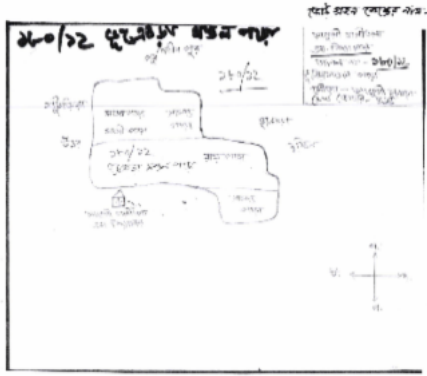

Nazri Naksha