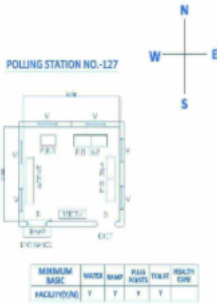

নির্বাচক নিবন্ধন আধিকারিকের স্বাক্ষর

Nazri Naksha

Google Map View

Polling Station Building Front View

Polling Station Front View

Cad View

Key MAP View

বিধানসভা নির্বাচনক্ষেত্রের নং, নাম : 180-বাগনান
ভাগ নং, নাম : 1-নাচক পাড়া