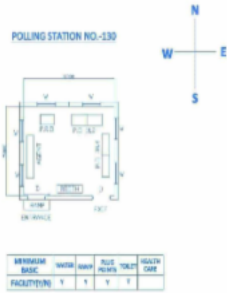

নির্বাচক নিবন্ধন আধিকারিকের স্বাক্ষর

Nazri Naksha

Google Map View

Polling Station Building Front View

Polling Station Front View

Cad View

Key MAP View

বিধানসভা নির্বাচনক্ষেত্রের নং, নাম : 180-বাগনান  
ভাগ নং, নাম : 1-পাইকপাড়ি দক্ষিণ