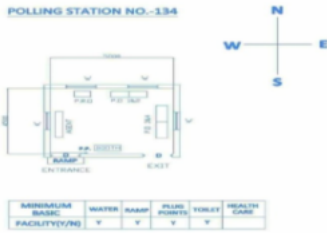

নির্বাচক নিবন্ধন আধিকারিকের স্বাক্ষর

Nazri Naksha

Google Map View

Polling Station Building Front View

Polling Station Front View

Cad View

Key MAP View

1 নাম : মর্জিনা বিবি স্বামীর নাম: সোলেমন বাড়ির নং : n0001 বয়স : 80 লিঙ্গ : মহিলা	NCL1856525 ফটো উপলব্ধ	2 নাম : লালমন বেগম স্বামীর নাম: মতিয়ার বাড়ির নং : n0001 বয়স : 50 লিঙ্গ : মহিলা	NCL1856442 ফটো উপলব্ধ	3 নাম : সেখ আতিয়াররহমান পিতার নাম: সেখ সোলেমন বাড়ির নং : n0001 বয়স : 55 লিঙ্গ : পুরুষ	NCL1856459 ফটো উপলব্ধ
4 নাম : সেখ মতিয়ার রহমান পিতার নাম: সোলেমন বাড়ির নং : n0001 বয়স : 54 লিঙ্গ : পুরুষ	HRC3022282 ফটো উপলব্ধ	5 নাম : সেখ মসিয়ার রহমান পিতার নাম: সেখ সোলেমন বাড়ির নং : n0001 বয়স : 59 লিঙ্গ : পুরুষ	NCL1856384 ফটো উপলব্ধ	6 নাম : সেখ মনসুর আলি পিতার নাম: সোলেমন বাড়ির নং : n0001 বয়স : 61 লিঙ্গ : পুরুষ	NCL1856541 ফটো উপলব্ধ
7 নাম : সেখ মইদুল পিতার নাম: সেখ বেসিরুদ্দিন বাড়ির নং : n0020 বয়স : 33 লিঙ্গ : পুরুষ	NCL1154905 ফটো উপলব্ধ	8 নাম : হাসিনা বেগম স্বামীর নাম: সেখ আলি হোসেন বাড়ির নং : n0017 বয়স : 41 লিঙ্গ : মহিলা	NCL1154707 ফটো উপলব্ধ	9 নাম : ছবি বেগম স্বামীর নাম: সেখ লাল মহম্মদ বাড়ির নং : n0016 বয়স : 32 লিঙ্গ : মহিলা	NCL1534106 ফটো উপলব্ধ
10 নাম : সেখ লাল মহম্মদ পিতার নাম: সেখ মসিয়ার আলি বাড়ির নং : n0016 বয়স : 33 লিঙ্গ : পুরুষ	NCL1337849 ফটো উপলব্ধ	11 নাম : সার মহম্মদ পিতার নাম: মসিয়ার রহমান বাড়ির নং : n0001 বয়স : 32 লিঙ্গ : পুরুষ	NCL1534114 ফটো উপলব্ধ	12 নাম : মুরশিদাবেগম স্বামীর নাম: মতিয়াররহমান সেখ বাড়ির নং : n0001 বয়স : 41 লিঙ্গ : মহিলা	HRC2368454 ফটো উপলব্ধ
13 নাম : আয়মন বিবি স্বামীর নাম: সেখ আতিয়ার রহমান বাড়ির নং : n0001 বয়স : 47 লিঙ্গ : মহিলা	HRC1454040 ফটো উপলব্ধ	14 নাম : সেখ আফসার আলি পিতার নাম: সেখ মোজাফফর আলি বাড়ির নং : n0014 বয়স : 33 লিঙ্গ : পুরুষ	NCL1338235 ফটো উপলব্ধ	15 নাম : আনজুরা বেগম স্বামীর নাম: আফসার আলি খাঁ বাড়ির নং : n0014 বয়স : 35 লিঙ্গ : মহিলা	NCL0493866 ফটো উপলব্ধ
16 নাম : আসমা বেগম স্বামীর নাম: আমজেদ আলি খাঁ বাড়ির নং : n0014 বয়স : 42 লিঙ্গ : মহিলা	NCL0493825 ফটো উপলব্ধ	17 নাম : আমজেদ আলি খাঁ পিতার নাম: ইরশাদ আলি খাঁ বাড়ির নং : n0014 বয়স : 46 লিঙ্গ : পুরুষ	NCL0493817 ফটো উপলব্ধ	18 নাম : জাহেদা খাতুন স্বামীর নাম: ইরসাদ আলি বাড়ির নং : n0014 বয়স : 71 লিঙ্গ : মহিলা	WB/25/173/339069 ফটো উপলব্ধ
19 নাম : আসমা বেগম স্বামীর নাম: খাইরুদ্দিন সেখ বাড়ির নং : n0012 বয়স : 35 লিঙ্গ : মহিলা	NCL1338110 ফটো উপলব্ধ	20 নাম : নাজেরা বেগম স্বামীর নাম: সেখ আসাদুল আলি বাড়ির নং : n0012 বয়স : 42 লিঙ্গ : মহিলা	HRC2161487 ফটো উপলব্ধ	21 নাম : বিউটি বেগম স্বামীর নাম: সেখ কুরবান আলি বাড়ির নং : n0012 বয়স : 35 লিঙ্গ : মহিলা	NCL1338375 ফটো উপলব্ধ
22 নাম : রসিদাখাতুন পিতার নাম: জহর বাড়ির নং : n0010 বয়স : 71 লিঙ্গ : মহিলা	WB/25/173/339341 ফটো উপলব্ধ	23 নাম : হালিমা বেগম স্বামীর নাম: রফিকুল ইসলাম বাড়ির নং : n0011 বয়স : 43 লিঙ্গ : মহিলা	HRC2645471 ফটো উপলব্ধ	24 নাম : মিহিদা বেগম স্বামীর নাম: সেখ সফি দুল বাড়ির নং : n0011 বয়স : 46 লিঙ্গ : মহিলা	HRC3022373 ফটো উপলব্ধ
25 নাম : আপসোনা বেগম স্বামীর নাম: মফিদুল ইসলাম বাড়ির নং : n0011 বয়স : 34 লিঙ্গ : মহিলা	NCL1338276 ফটো উপলব্ধ	26 নাম : সেখ মফিদুল ইসলাম পিতার নাম: সৈয়দ ইসলাম বাড়ির নং : n0011 বয়স : 45 লিঙ্গ : পুরুষ	HRC1453570 ফটো উপলব্ধ	27 নাম : সেখ সফিদুল পিতার নাম: সৈয়দ ইসলাম বাড়ির নং : n0011 বয়স : 53 লিঙ্গ : পুরুষ	NCL1856905 ফটো উপলব্ধ
28 নাম : সেখ রফিকুল ইসলাম পিতার নাম: সৈয়দ ইসলাম বাড়ির নং : n0011 বয়স : 51 লিঙ্গ : পুরুষ	NCL1857226 ফটো উপলব্ধ	29 নাম : মুরশিদা বেগম স্বামীর নাম: আইনাল বাড়ির নং : n0007 বয়স : 71 লিঙ্গ : মহিলা	NCL0493718 ফটো উপলব্ধ	30 নাম : সেখ মাহুজ আলি পিতার নাম: সেখ আইনাল বাড়ির নং : n0007 বয়স : 37 লিঙ্গ : পুরুষ	HRC3211489 ফটো উপলব্ধ