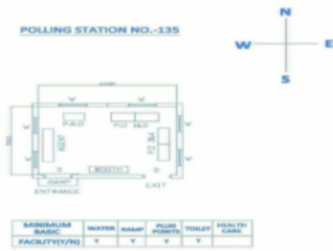

নির্বাচক নিবন্ধন আধিকারিকের স্বাক্ষর

Nazri Naksha

Google Map View

Polling Station Building Front View

Polling Station Front View

Cad View

Key MAP View

বিধানসভা নির্বাচনক্ষেত্রের নং, নাম : 180-বাগনান  
ভাগ নং, নাম : 1-আন্টিলা পূর্ব