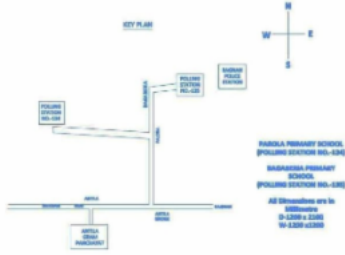

## নির্বাচক তালিকা 2026 S25 পশ্চিমবঙ্গ

বিধানসভা নির্বাচনক্ষেত্রের নং, নাম ও সংরক্ষণের স্থিতি : 180 - বাগনান (সাধারণ)		অংশ নং : 138			
বিধানসভা নির্বাচনক্ষেত্রটি যে লোকসভা নির্বাচনক্ষেত্রের / ক্ষেত্রসমূহের অন্তর্ভুক্ত তার নং, নাম ও সংরক্ষণ স্থিতি : 26 - উলুবেড়িয়া (সাধারণ)					
1. সংশোধনের পূর্ণ বিবরণ					
সংশোধনের বৎসর :	2026	নির্বাচক তালিকার পরিচিতি :			
ভিত্তি তারিখ :	01-01-2026	বিশেষ নিবিড় সংশোধনী ২০২৬-এর চূড়ান্ত ভোটার তালিকা			
সংশোধনের প্রকৃতি :	বিশেষ নিবিড় সংশোধনী 2026				
প্রকাশনার তারিখ :	28-02-2026				
2. অংশ ও নির্বাচনী এলাকার পূর্ণ বিবরণ :					
অংশের ভাগ নং ও নাম :					
1-আন্টিলা পূর্ব		প্রধান শহর/গ্রাম : আন্টিলা ওয়ার্ড : থানা : বাগনান গ্রাম পঞ্চায়েত : আন্টিলা ব্লক : বাগনান-2 মহকুমা : উলুবেড়িয়া জেলা : হাওড়া পিন : 711312			
2-আন্টিলা পশ্চিম					
3. ভোট গ্রহন কেন্দ্রের পূর্ণ বিবরণ :					
ভোট গ্রহন কেন্দ্রের নং, নাম :		ভোট গ্রহন কেন্দ্রের শ্রেণী :		গ্রামীণ	
138 - আন্টিলা উত্তর আই. সি. ডি. এস. সেন্টার		এই অংশে সহায়ক ভোটগ্রহন কেন্দ্রের সংখ্যা		0	
ভোট গ্রহন কেন্দ্রের ঠিকানা :		:			
আন্টিলা উত্তর আই. সি. ডি. এস. সেন্টার, - ., আন্টিলা					
4. নির্বাচকের সংখ্যা :					
প্রথম ক্রমিক নং	শেষ ক্রমিক নং	মোট সংখ্যা			
		পুরুষ	মহিলা	তৃতীয় লিঙ্গ	মোট
1	1186	598	588	0	1186

নির্বাচক নিবন্ধন আধিকারিকের স্বাক্ষর

Nazri Naksha

Google Map View

Polling Station Building Front View

Polling Station Front View

Cad View

Key MAP View

বিধানসভা নির্বাচনক্ষেত্রের নং, নাম : 180-বাগনান  
ভাগ নং, নাম : 1-আন্টিলা পূর্ব