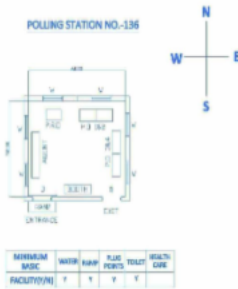

Cad View

Key MAP View