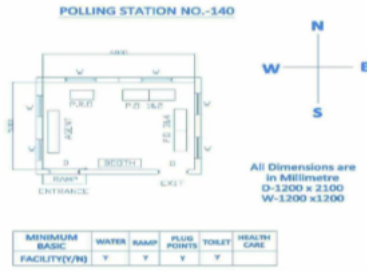

নির্বাচক নিবন্ধন আধিকারিকের স্বাক্ষর

Nazri Naksha

Google Map View

Polling Station Building Front View

Polling Station Front View

Cad View

Key MAP View

1 নাম : লাল্টু প্রামাণিক পিতার নাম: পিণ্টু প্রামাণিক বাড়ির নং : n0168 বয়স : 32 লিঙ্গ : পুরুষ	NCL1451517 ফটো উপলব্ধ	2 নাম : ছবি পাল স্বামীর নাম: তরুণ পাল বাড়ির নং : n0066 বয়স : 38 লিঙ্গ : মহিলা	HRC3210416 ফটো উপলব্ধ	3 নাম : অলকা পাল স্বামীর নাম: অরুণ পাল বাড়ির নং : n0066 বয়স : 49 লিঙ্গ : মহিলা	HRC2640415 ফটো উপলব্ধ
4 নাম : উত্তম মাল্লা পিতার নাম: উপানন্দ মাল্লা বাড়ির নং : n0066 বয়স : 53 লিঙ্গ : পুরুষ	NCL1535582 ফটো উপলব্ধ	5 নাম : দীপালিতা গুছাইত পিতার নাম: রঞ্জন গুছাইত বাড়ির নং : এন0308 বয়স : 27 লিঙ্গ : মহিলা	NCL1712298 ফটো উপলব্ধ	6 নাম : উত্তম পাত্র পিতার নাম: শম্ভু পাত্র বাড়ির নং : n0034 বয়স : 38 লিঙ্গ : পুরুষ	HRC3210267 ফটো উপলব্ধ
7 নাম : তপন কুমার গিরি পিতার নাম: অশোক গিরি বাড়ির নং : n0295 বয়স : 37 লিঙ্গ : পুরুষ	NCL0506733 ফটো উপলব্ধ	8 নাম : প্রনব চক্রবর্তী পিতার নাম: অর্নব চক্রবর্তী বাড়ির নং : n0020 বয়স : 33 লিঙ্গ : পুরুষ	NCL1156421 ফটো উপলব্ধ	9 নাম : তাপসী চক্রবর্তী স্বামীর নাম: অর্নব চক্রবর্তী বাড়ির নং : n0020 বয়স : 51 লিঙ্গ : মহিলা	WB/25/173/330020 ফটো উপলব্ধ
10 নাম : বিমলা সামন্ত স্বামীর নাম: সুকুমার সামন্ত বাড়ির নং : n0039 বয়স : 53 লিঙ্গ : মহিলা	WB/25/173/330512 ফটো উপলব্ধ	11 নাম : রনজিৎ সামন্ত পিতার নাম: সুকুমার সামন্ত বাড়ির নং : n0039 বয়স : 32 লিঙ্গ : পুরুষ	NCL1341247 ফটো উপলব্ধ	12 নাম : সনৎ পাল পিতার নাম: অষ্ট পাল বাড়ির নং : n0078 বয়স : 53 লিঙ্গ : পুরুষ	NCL1864313 ফটো উপলব্ধ
13 নাম : শ্যামলী পাল স্বামীর নাম: সনৎ পাল বাড়ির নং : n0078 বয়স : 46 লিঙ্গ : মহিলা	HRC1457191 ফটো উপলব্ধ	14 নাম : শংকর পাল পিতার নাম: অশোকা পাল বাড়ির নং : n0078 বয়স : 59 লিঙ্গ : পুরুষ	NCL2125193 ফটো উপলব্ধ	15 নাম : মৌসুমী পাল পিতার নাম: শঙ্কর পাল বাড়ির নং : n0078 বয়স : 35 লিঙ্গ : মহিলা	NCL1341262 ফটো উপলব্ধ
16 নাম : লক্ষীকান্ত পাল পিতার নাম: অষ্ট পাল বাড়ির নং : n0078 বয়স : 51 লিঙ্গ : পুরুষ	WB/25/173/330139 ফটো উপলব্ধ	17 নাম : শ্যামলী পাল স্বামীর নাম: লক্ষীকান্ত পাল বাড়ির নং : n0078 বয়স : 44 লিঙ্গ : মহিলা	HRC2640464 ফটো উপলব্ধ	18 নাম : প্রতিমা পাল স্বামীর নাম: শংকর পাল বাড়ির নং : n0078 বয়স : 51 লিঙ্গ : মহিলা	NCL1864792 ফটো উপলব্ধ
19 নাম : তপনকুমার পাল পিতার নাম: বেচরাম পাল বাড়ির নং : n0078 বয়স : 46 লিঙ্গ : পুরুষ	HRC2640472 ফটো উপলব্ধ	20 নাম : মধুমিতা পাল স্বামীর নাম: তপন কুমার পাল বাড়ির নং : n0078 বয়স : 35 লিঙ্গ : মহিলা	NCL1239193 ফটো উপলব্ধ	21 নাম : মিতালী পাত্র (গুড়িয়া) স্বামীর নাম: মিঠু পাত্র বাড়ির নং : n0308 বয়স : 33 লিঙ্গ : মহিলা	NCL1265206 ফটো উপলব্ধ
22 নাম : মিনতী পাত্র (ধাড়া) স্বামীর নাম: সুশান্ত পাত্র বাড়ির নং : n0309 বয়স : 32 লিঙ্গ : মহিলা	NCL1471937 ফটো উপলব্ধ	23 নাম : কৃষ্টি কর্মকার (দে) স্বামীর নাম: তনয় কর্মকার বাড়ির নং : n0310 বয়স : 34 লিঙ্গ : মহিলা	NCL1082296 ফটো উপলব্ধ	24 নাম : সঞ্জয় রাজবংশী পিতার নাম: শিবালক রাজবংশী বাড়ির নং : n0315 বয়স : 27 লিঙ্গ : পুরুষ	NCL1681923 ফটো উপলব্ধ
25 নাম : সুধমা ঘোড়াই স্বামীর নাম: সমর ঘোড়াই বাড়ির নং : n0323 বয়স : 36 লিঙ্গ : মহিলা	NCL1681972 ফটো উপলব্ধ	26 নাম : তনয় পাল পিতার নাম: বরুণ পাল বাড়ির নং : N0066 বয়স : 24 লিঙ্গ : পুরুষ	NCL1958859 ফটো উপলব্ধ	27 নাম : পিন্টু প্রামাণিক পিতার নাম: অজিত প্রামাণিক বাড়ির নং : n0168 বয়স : 53 লিঙ্গ : পুরুষ	NCL1864321 ফটো উপলব্ধ
28 নাম : মৌসুমী পাত্র (মাইতি) স্বামীর নাম: উত্তম পাত্র বাড়ির নং : n0034 বয়স : 29 লিঙ্গ : মহিলা	NCL1613413 ফটো উপলব্ধ	29 নাম : জয়ন্তী মাল্লা স্বামীর নাম: মোহন মাল্লা বাড়ির নং : এন016 বয়স : 65 লিঙ্গ : মহিলা	NCL1864503 ফটো উপলব্ধ	30 নাম : টিয়া রায় স্বামীর নাম: ত্রিদিব রায় বাড়ির নং : এন000 বয়স : 51 লিঙ্গ : মহিলা	NCL1534528 ফটো উপলব্ধ