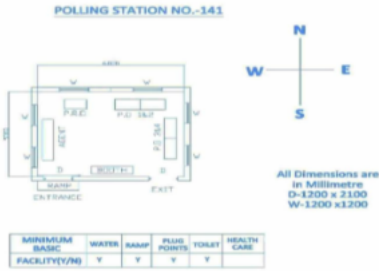

নির্বাচক নিবন্ধন আধিকারিকের স্বাক্ষর

Nazri Naksha

Google Map View

Polling Station Building Front View

Polling Station Front View

Cad View

Key MAP View

1 নাম : তহবিনা পারভিন পিতার নাম: সেখ তহিদুল ইসলাম বাড়ির নং : n0212 বয়স : 27 লিঙ্গ : মহিলা	NCL1682137 ফটো উপলব্ধ	2 নাম : জাসমিনারা বেগম স্বামীর নাম: সেখ রামিজ আনোয়ার বাড়ির নং : n0211 বয়স : 31 লিঙ্গ : মহিলা	NCL1682129 ফটো উপলব্ধ	3 নাম : রুমা বেগম স্বামীর নাম: সেখ মাল্লান বাড়ির নং : n0208 বয়স : 32 লিঙ্গ : মহিলা	NVZ1628155 ফটো উপলব্ধ
4 নাম : সুহানা পারভিন পিতার নাম: সেখ গোলাম সুলতান বাড়ির নং : n0002 বয়স : 35 লিঙ্গ : মহিলা	NCL0998906 ফটো উপলব্ধ	5 নাম : সেখ মইনুদ্দিন পিতার নাম: সেখ মহর আলি বাড়ির নং : n0204 বয়স : 30 লিঙ্গ : পুরুষ	NCL1682079 ফটো উপলব্ধ	6 নাম : ওয়াকিল আমেদ পিতার নাম: আনসারুল আমেদ বাড়ির নং : n0093 বয়স : 35 লিঙ্গ : পুরুষ	NCL0999144 ফটো উপলব্ধ
7 নাম : সামসাদ বেগম স্বামীর নাম: আনসারুল বাড়ির নং : n0093 বয়স : 63 লিঙ্গ : মহিলা	WB/25/173/327758 ফটো উপলব্ধ	8 নাম : সোহেল আহমেদ পিতার নাম: আনসারুল আহমেদ বাড়ির নং : n0093 বয়স : 31 লিঙ্গ : পুরুষ	NCL1341635 ফটো উপলব্ধ	9 নাম : সাহিনা বেগম স্বামীর নাম: সেখ গোলাম মোর্তজা বাড়ির নং : এন0026 বয়স : 61 লিঙ্গ : মহিলা	NCL1854116 ফটো উপলব্ধ
10 নাম : আসরাফআলি দর্জি পিতার নাম: সামসের দর্জি বাড়ির নং : n0023 বয়স : 59 লিঙ্গ : পুরুষ	HRC1460997 ফটো উপলব্ধ	11 নাম : লালমননেশা স্বামীর নাম: সেখ জাহাঙ্গীর বাড়ির নং : n0023 বয়স : 66 লিঙ্গ : মহিলা	NCL1854462 ফটো উপলব্ধ	12 নাম : সেখ সামিম হোসেন পিতার নাম: সেখ সাহাদৎ হোসেন বাড়ির নং : n0023 বয়স : 45 লিঙ্গ : পুরুষ	HRC2154185 ফটো উপলব্ধ
13 নাম : সফুরাখাতুন স্বামীর নাম: সামসের বাড়ির নং : n0021 বয়স : 81 লিঙ্গ : মহিলা	HRC1461318 ফটো উপলব্ধ	14 নাম : বেবিয়া বেগম দর্জি স্বামীর নাম: শাহালাম দর্জি বাড়ির নং : n0117 বয়স : 43 লিঙ্গ : মহিলা	HRC2639359 ফটো উপলব্ধ	15 নাম : মানোয়ারা বেগম স্বামীর নাম: সেখ নজরুল ইসলাম বাড়ির নং : n0117 বয়স : 42 লিঙ্গ : মহিলা	NCL1451863 ফটো উপলব্ধ
16 নাম : সেখ নজরুল ইসলাম পিতার নাম: হাবিবুর রহমান বাড়ির নং : n0117 বয়স : 46 লিঙ্গ : পুরুষ	HRC1459809 ফটো উপলব্ধ	17 নাম : সাজেদা খাতুন স্বামীর নাম: সেখ জাসমির হোসেন বাড়ির নং : n0116 বয়স : 33 লিঙ্গ : মহিলা	NCL1192988 ফটো উপলব্ধ	18 নাম : সেখ নাজিমুজ জামান পিতার নাম: সেখ আব্দুল রাইহান বাড়ির নং : n0116 বয়স : 45 লিঙ্গ : পুরুষ	HRC2638591 ফটো উপলব্ধ
19 নাম : নাজিমা বেগম স্বামীর নাম: সেখ আবুবাঞ্চার সিদ্দিক বাড়ির নং : n0116 বয়স : 46 লিঙ্গ : মহিলা	HRC1460989 ফটো উপলব্ধ	20 নাম : আফরোজা বেগম স্বামীর নাম: সেখ আবুল কালাম বাড়ির নং : n0116 বয়স : 50 লিঙ্গ : মহিলা	NCL1853969 ফটো উপলব্ধ	21 নাম : আশ্রা খাতুন স্বামীর নাম: জাহেদুর রহমান বাড়ির নং : n0116 বয়স : 82 লিঙ্গ : মহিলা	NCL1856558 ফটো উপলব্ধ
22 নাম : সেখ সামিম হোসেন পিতার নাম: সেখ আবুল হোসেন বাড়ির নং : n0115 বয়স : 42 লিঙ্গ : পুরুষ	HRC2889194 ফটো উপলব্ধ	23 নাম : সোদরুল আফিক পিতার নাম: সেখ আব্দুল ওদুদ বাড়ির নং : n0115 বয়স : 53 লিঙ্গ : পুরুষ	NCL1853886 ফটো উপলব্ধ	24 নাম : সখিঞ্জা বেগম স্বামীর নাম: সেখ গোলাম আমেরুল বাড়ির নং : n0114 বয়স : 50 লিঙ্গ : মহিলা	HRC1461136 ফটো উপলব্ধ
25 নাম : মোসাম্মত মাদেলকা বেগম স্বামীর নাম: ওসিমার বাড়ির নং : n0114 বয়স : 78 লিঙ্গ : মহিলা	NCL2354264 ফটো উপলব্ধ	26 নাম : সাবিরুল ইসলাম সেখ পিতার নাম: আজিজুর রহমান সেখ বাড়ির নং : n0112 বয়স : 38 লিঙ্গ : পুরুষ	HRC3210200 ফটো উপলব্ধ	27 নাম : সেখ সাইদুল ইসলাম পিতার নাম: আজিজুর রহমান বাড়ির নং : n0112 বয়স : 44 লিঙ্গ : পুরুষ	HRC3020617 ফটো উপলব্ধ
28 নাম : সামসাদ বেগম স্বামীর নাম: মহিবুল সেখ বাড়ির নং : n0111 বয়স : 37 লিঙ্গ : মহিলা	NCL1341817 ফটো উপলব্ধ	29 নাম : মহিবুল সেখ পিতার নাম: মুজিবুর সেখ বাড়ির নং : n0111 বয়স : 41 লিঙ্গ : পুরুষ	NCL0534974 ফটো উপলব্ধ	30 নাম : সেখ আমেদুল ইসলাম পিতার নাম: সেখ মহঃ মুনদুর বাড়ির নং : n0111 বয়স : 45 লিঙ্গ : পুরুষ	HRC1460211 ফটো উপলব্ধ