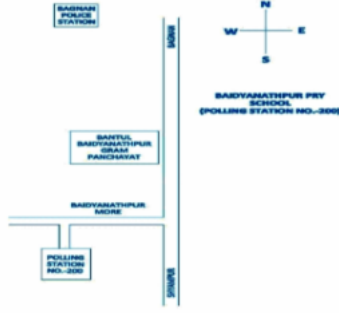

নির্বাচক নিবন্ধন আধিকারিকের স্বাক্ষর

Nazri Naksha

Google Map View

Polling Station Building Front View

Polling Station Front View

Cad View

Key MAP View

বিধানসভা নির্বাচনক্ষেত্রের নং, নাম : 180-বাগনান
ভাগ নং, নাম : 1-গুনানন্দপুর মধ্য