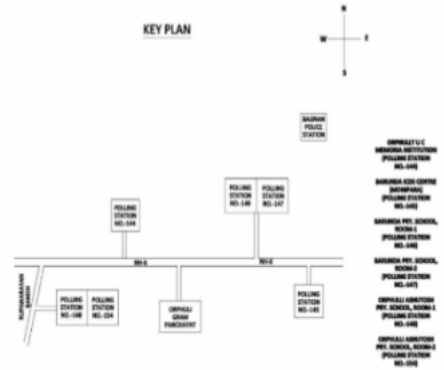

নির্বাচক নিবন্ধন আধিকারিকের স্বাক্ষর

Nazri Naksha

Google Map View

Polling Station Building Front View

Polling Station Front View

Cad View

Key MAP View

1 নাম : সাকিলা খাতুন (বেগম) স্বামীর নাম: সেখ নাসির বাড়ির নং : n0123 বয়স : 32 লিঙ্গ : মহিলা	HRC3213766 ফটো উপলব্ধ	2 নাম : নারগিস বেগম স্বামীর নাম: সেখ সইদুল ইসলাম বাড়ির নং : n0133 বয়স : 42 লিঙ্গ : মহিলা	HRC3026333 ফটো উপলব্ধ	3 নাম : নুরতাজ খাতুন(বেগম) স্বামীর নাম: সেখ জিয়াউল হক বাড়ির নং : n0124 বয়স : 43 লিঙ্গ : মহিলা	HRC2870608 ফটো উপলব্ধ
4 নাম : সাহানারা বেগম স্বামীর নাম: রবিউল মালিক বাড়ির নং : n0132 বয়স : 52 লিঙ্গ : মহিলা	HRC0662411 ফটো উপলব্ধ	5 নাম : মঞ্জুরা বেগম স্বামীর নাম: সেখ মিতু আলি বাড়ির নং : n0016 বয়স : 36 লিঙ্গ : মহিলা	NCL1343185 ফটো উপলব্ধ	6 নাম : সেখ মিঠু আলি পিতার নাম: সেখ জিন্নাত আলি বাড়ির নং : n0016 বয়স : 39 লিঙ্গ : পুরুষ	HRC3213105 ফটো উপলব্ধ
7 নাম : শকিলা বেগম স্বামীর নাম: জিন্নত বাড়ির নং : n0016 বয়স : 58 লিঙ্গ : মহিলা	WB/25/173/354699 ফটো উপলব্ধ	8 নাম : সেখ মোরশেদুল পিতার নাম: সেখ রাজাহোসেন বাড়ির নং : n0011 বয়স : 37 লিঙ্গ : পুরুষ	NCL1453117 ফটো উপলব্ধ	9 নাম : সেখ আরসেদ পিতার নাম: ইব্রাহিম বাড়ির নং : n0011 বয়স : 44 লিঙ্গ : পুরুষ	NCL1343227 ফটো উপলব্ধ
10 নাম : মুনসুরা বেগম স্বামীর নাম: জাহাঙ্গীর বাড়ির নং : n0011 বয়স : 45 লিঙ্গ : মহিলা	HRC2656353 ফটো উপলব্ধ	11 নাম : জরিনাখাতুন স্বামীর নাম: কালু বাড়ির নং : n0011 বয়স : 49 লিঙ্গ : মহিলা	WB/25/173/354691 ফটো উপলব্ধ	12 নাম : সেখ জাহাঙ্গীর আলি পিতার নাম: জয়নাল আলি বাড়ির নং : n0011 বয়স : 51 লিঙ্গ : পুরুষ	WB/25/173/354292 ফটো উপলব্ধ
13 নাম : জাহানারা বেগম স্বামীর নাম: জয়নাল বাড়ির নং : n0011 বয়স : 71 লিঙ্গ : মহিলা	WB/25/173/354347 ফটো উপলব্ধ	14 নাম : সেখ সাজ্জাত আলি পিতার নাম: সেখ সুরাবউদ্দিন বাড়ির নং : n0010 বয়স : 35 লিঙ্গ : পুরুষ	NCL1342971 ফটো উপলব্ধ	15 নাম : সেখ আজহার আলি পিতার নাম: সেখ সুরাবউদ্দিন বাড়ির নং : n0010 বয়স : 40 লিঙ্গ : পুরুষ	HRC3142965 ফটো উপলব্ধ
16 নাম : সেখ ইমরান আলি পিতার নাম: সেখ সুরাবউদ্দিন বাড়ির নং : n0010 বয়স : 41 লিঙ্গ : পুরুষ	HRC3142999 ফটো উপলব্ধ	17 নাম : বেগম আরা স্বামীর নাম: সেখ জাকির হোসেন বাড়ির নং : n0010 বয়স : 48 লিঙ্গ : মহিলা	HRC2657526 ফটো উপলব্ধ	18 নাম : নুরজাহান খাতুন পিতার নাম: সেখ নুরতাজ আলি বাড়ির নং : n0163 বয়স : 27 লিঙ্গ : মহিলা	NCL1715028 ফটো উপলব্ধ
19 নাম : মাজেরা খাতুন স্বামীর নাম: সেখ সাদেক আলি বাড়ির নং : 26 বয়স : 27 লিঙ্গ : মহিলা	NCL1715010 ফটো উপলব্ধ	20 নাম : আনসুরা খাতুন স্বামীর নাম: সেখ আসগার বাড়ির নং : n0159 বয়স : 29 লিঙ্গ : মহিলা	NCL1714989 ফটো উপলব্ধ	21 নাম : সেক আব্দুল্লা পিতার নাম: সেক আলাউদ্দিন বাড়ির নং : n0158 বয়স : 27 লিঙ্গ : পুরুষ	NCL1714971 ফটো উপলব্ধ
22 নাম : হাফেজা বেগম স্বামীর নাম: সেক মোতেহার আলি বাড়ির নং : n0156 বয়স : 28 লিঙ্গ : মহিলা	NCL1714955 ফটো উপলব্ধ	23 নাম : পিংকি খাতুন পিতার নাম: সেখ নোসিমুদ্দিন বাড়ির নং : n0154 বয়স : 27 লিঙ্গ : মহিলা	NCL1714930 ফটো উপলব্ধ	24 নাম : সেখ আতাবুল পিতার নাম: সেখ জলিল আলি বাড়ির নং : n0153 বয়স : 27 লিঙ্গ : পুরুষ	NCL1714922 ফটো উপলব্ধ
25 নাম : সেক সাদাম হোসেন পিতার নাম: সেক লুৎফার রহমান বাড়ির নং : n0152 বয়স : 29 লিঙ্গ : পুরুষ	NCL1714914 ফটো উপলব্ধ	26 নাম : আয়মন বেগম স্বামীর নাম: সেখ রোস্তম আলি বাড়ির নং : n0024 বয়স : 53 লিঙ্গ : মহিলা	NCL1861400 ফটো উপলব্ধ	27 নাম : সেখ সবির আলি পিতার নাম: সেখ আমজেদ আলি বাড়ির নং : n0037 বয়স : 35 লিঙ্গ : পুরুষ	NCL0999433 ফটো উপলব্ধ
28 নাম : সেখ তাজেল পিতার নাম: আইনাল আনসারী বাড়ির নং : n0138 বয়স : 30 লিঙ্গ : পুরুষ	NCL1682525 ফটো উপলব্ধ	29 নাম : বুবাই বেরা পিতার নাম: সঞ্জয় বেরা বাড়ির নং : n0087 বয়স : 27 লিঙ্গ : পুরুষ	NCL1682483 ফটো উপলব্ধ	30 নাম : সেখ ইসরাফিল পিতার নাম: সেখ সদর আলি বাড়ির নং : n0056 বয়স : 69 লিঙ্গ : মহিলা	NCL1646876 ফটো উপলব্ধ