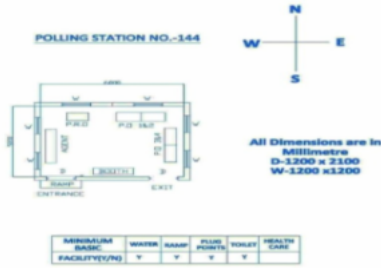

নির্বাচক নিবন্ধন আধিকারিকের স্বাক্ষর

Nazri Naksha

Google Map View

Polling Station Building Front View

Polling Station Front View

Cad View

Key MAP View

1 নাম : সাকিলা খাতুন (বেগম) স্বামীর নাম: সেখ নাসির বাড়ির নং : n0123 বয়স : 32 লিঙ্গ : মহিলা	HRC3213766 ফটো উপলব্ধ	2 নাম : নারগিস বেগম স্বামীর নাম: সেখ সইদুল ইসলাম বাড়ির নং : n0133 বয়স : 42 লিঙ্গ : মহিলা	HRC3026333 ফটো উপলব্ধ	3 নাম : নুরতাজ খাতুন(বেগম) স্বামীর নাম: সেখ জিয়াউল হক বাড়ির নং : n0124 বয়স : 43 লিঙ্গ : মহিলা	HRC2870608 ফটো উপলব্ধ
4 নাম : সাহানারা বেগম স্বামীর নাম: রবিউল মালিক বাড়ির নং : n0132 বয়স : 52 লিঙ্গ : মহিলা	HRC0662411 ফটো উপলব্ধ	5 নাম : মঞ্জুরা বেগম স্বামীর নাম: সেখ মিতু আলি বাড়ির নং : n0016 বয়স : 36 লিঙ্গ : মহিলা	NCL1343185 ফটো উপলব্ধ	6 নাম : সেখ মিঠু আলি পিতার নাম: সেখ জিন্নাত আলি বাড়ির নং : n0016 বয়স : 39 লিঙ্গ : পুরুষ	HRC3213105 ফটো উপলব্ধ
7 নাম : শকিলা বেগম স্বামীর নাম: জিন্নত বাড়ির নং : n0016 বয়স : 58 লিঙ্গ : মহিলা	WB/25/173/354699 ফটো উপলব্ধ	8 নাম : সেখ মোরশেদুল পিতার নাম: সেখ রাজাহোসেন বাড়ির নং : n0011 বয়স : 37 লিঙ্গ : পুরুষ	NCL1453117 ফটো উপলব্ধ	9 নাম : সেখ আরসেদ পিতার নাম: ইব্রাহিম বাড়ির নং : n0011 বয়স : 44 লিঙ্গ : পুরুষ	NCL1343227 ফটো উপলব্ধ
10 নাম : মুনসুরা বেগম স্বামীর নাম: জাহাঙ্গীর বাড়ির নং : n0011 বয়স : 45 লিঙ্গ : মহিলা	HRC2656353 ফটো উপলব্ধ	11 নাম : জরিনাখাতুন স্বামীর নাম: কালু বাড়ির নং : n0011 বয়স : 49 লিঙ্গ : মহিলা	WB/25/173/354691 ফটো উপলব্ধ	12 নাম : সেখ জাহাঙ্গীর আলি পিতার নাম: জয়নাল আলি বাড়ির নং : n0011 বয়স : 51 লিঙ্গ : পুরুষ	WB/25/173/354292 ফটো উপলব্ধ
13 নাম : জাহানারা বেগম স্বামীর নাম: জয়নাল বাড়ির নং : n0011 বয়স : 71 লিঙ্গ : মহিলা	WB/25/173/354347 ফটো উপলব্ধ	14 নাম : সেখ সাজ্জাত আলি পিতার নাম: সেখ সুরাবউদ্দিন বাড়ির নং : n0010 বয়স : 35 লিঙ্গ : পুরুষ	NCL1342971 ফটো উপলব্ধ	15 নাম : সেখ আজহার আলি পিতার নাম: সেখ সুরাবউদ্দিন বাড়ির নং : n0010 বয়স : 40 লিঙ্গ : পুরুষ	HRC3142965 ফটো উপলব্ধ
16 নাম : সেখ ইমরান আলি পিতার নাম: সেখ সুরাবউদ্দিন বাড়ির নং : n0010 বয়স : 41 লিঙ্গ : পুরুষ	HRC3142999 ফটো উপলব্ধ	17 নাম : বেগম আরা স্বামীর নাম: সেখ জাকির হোসেন বাড়ির নং : n0010 বয়স : 48 লিঙ্গ : মহিলা	HRC2657526 ফটো উপলব্ধ	18 নাম : নুরজাহান খাতুন পিতার নাম: সেখ নুরতাজ আলি বাড়ির নং : n0163 বয়স : 27 লিঙ্গ : মহিলা	NCL1715028 ফটো উপলব্ধ
19 নাম : মাজেরা খাতুন স্বামীর নাম: সেখ সাদেক আলি বাড়ির নং : 26 বয়স : 27 লিঙ্গ : মহিলা	NCL1715010 ফটো উপলব্ধ	20 নাম : আনসুরা খাতুন স্বামীর নাম: সেখ আসগার বাড়ির নং : n0159 বয়স : 29 লিঙ্গ : মহিলা	NCL1714989 ফটো উপলব্ধ	21 নাম : সেক আব্দুল্লা পিতার নাম: সেক আলাউদ্দিন বাড়ির নং : n0158 বয়স : 27 লিঙ্গ : পুরুষ	NCL1714971 ফটো উপলব্ধ
22 নাম : হাফেজা বেগম স্বামীর নাম: সেক মোতেহার আলি বাড়ির নং : n0156 বয়স : 28 লিঙ্গ : মহিলা	NCL1714955 ফটো উপলব্ধ	23 নাম : পিংকি খাতুন পিতার নাম: সেখ নোসিমুদ্দিন বাড়ির নং : n0154 বয়স : 27 লিঙ্গ : মহিলা	NCL1714930 ফটো উপলব্ধ	24 নাম : সেখ আতাবুল পিতার নাম: সেখ জলিল আলি বাড়ির নং : n0153 বয়স : 27 লিঙ্গ : পুরুষ	NCL1714922 ফটো উপলব্ধ
25 নাম : সেক সাদাম হোসেন পিতার নাম: সেক লুৎফার রহমান বাড়ির নং : n0152 বয়স : 29 লিঙ্গ : পুরুষ	NCL1714914 ফটো উপলব্ধ	26 নাম : আয়মন বেগম স্বামীর নাম: সেখ রোস্তম আলি বাড়ির নং : n0024 বয়স : 53 লিঙ্গ : মহিলা	NCL1861400 ফটো উপলব্ধ	27 নাম : সেখ সবির আলি পিতার নাম: সেখ আমজেদ আলি বাড়ির নং : n0037 বয়স : 35 লিঙ্গ : পুরুষ	NCL0999433 ফটো উপলব্ধ
28 নাম : সেখ তাজেল পিতার নাম: আইনাল আনসারী বাড়ির নং : n0138 বয়স : 30 লিঙ্গ : পুরুষ	NCL1682525 ফটো উপলব্ধ	29 নাম : বুবাই বেরা পিতার নাম: সঞ্জয় বেরা বাড়ির নং : n0087 বয়স : 27 লিঙ্গ : পুরুষ	NCL1682483 ফটো উপলব্ধ	30 নাম : সেখ ইসরাফিল পিতার নাম: সেখ সদর আলি বাড়ির নং : n0056 বয়স : 69 লিঙ্গ : মহিলা	NCL1646876 ফটো উপলব্ধ