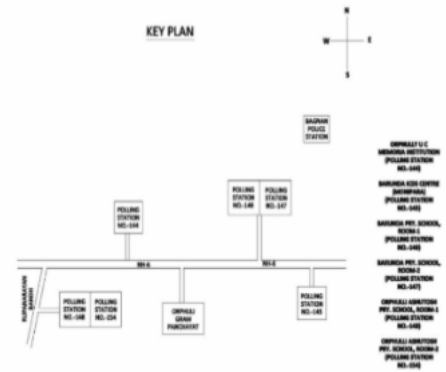

নির্বাচক নিবন্ধন আধিকারিকের স্বাক্ষর

Nazri Naksha

Google Map View

Polling Station Building Front View

Polling Station Front View

Cad View

Key MAP View

বিধানসভা নির্বাচনক্ষেত্রের নং, নাম : 180-বাগনান  
ভাগ নং, নাম : 1-সন্তোষপুর মধ্য