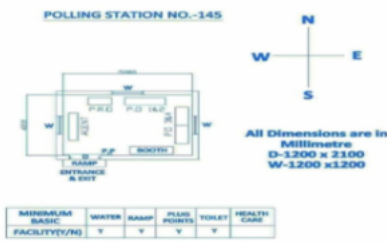

নির্বাচক নিবন্ধন আধিকারিকের স্বাক্ষর

Nazri Naksha

Google Map View

Polling Station Building Front View

Polling Station Front View

Cad View

Key MAP View

বিধানসভা নির্বাচনক্ষেত্রের নং, নাম : 180-বাগনান  
ভাগ নং, নাম : 1-সন্তোষপুর মধ্য