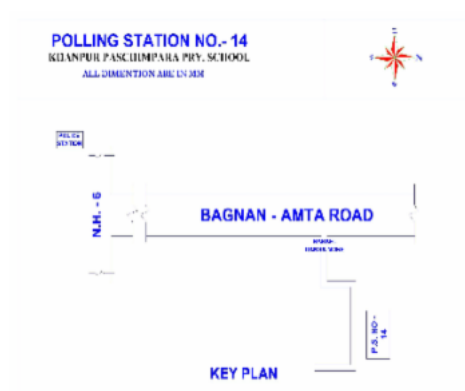

নির্বাচক নিবন্ধন আধিকারিকের স্বাক্ষর

Nazri Naksha

Google Map View

Polling Station Building Front View

Polling Station Front View

Cad View

Key MAP View

1 নাম : অনুরূপা সী স্বামীর নাম: মানিক সী বাড়ির নং : n0012 বয়স : 81 লিঙ্গ : মহিলা	NCL1904259 ফটো উপলব্ধ	2 নাম : কাশিরা বেগম স্বামীর নাম: আলুউদ্দিন মল্লিক বাড়ির নং : এন000 বয়স : 30 লিঙ্গ : মহিলা	NCL2214310 ফটো উপলব্ধ	3 নাম : মঞ্জুরা বেরা স্বামীর নাম: কালীপদ বেরা বাড়ির নং : n0105 বয়স : 71 লিঙ্গ : মহিলা	NCL2187623 ফটো উপলব্ধ
4 নাম : অর্পন আদক পিতার নাম: প্রনয় কুমার আদক বাড়ির নং : এন000 বয়স : 21 লিঙ্গ : পুরুষ	NCL2214013 ফটো উপলব্ধ	5 নাম : সারিয়া খাতুন স্বামীর নাম: মস্তাজুল মল্লিক বাড়ির নং : এন000 বয়স : 25 লিঙ্গ : মহিলা	NCL2214278 ফটো উপলব্ধ	6 নাম : সাবিনা খাতুন পিতার নাম: সৈখ আদক জব্বার বাড়ির নং : এন000 বয়স : 31 লিঙ্গ : মহিলা	TXV1317932 ফটো উপলব্ধ
7 নাম : সাইমা খাতুন পিতার নাম: সেখ সেলিম রহমান বাড়ির নং : এন000 বয়স : 30 লিঙ্গ : মহিলা	TXV1292515 ফটো উপলব্ধ	8 নাম : আসমিনা খাতুন পিতার নাম: সৈখ হানিফ বাড়ির নং : এন000 বয়স : 31 লিঙ্গ : মহিলা	TXV1357896 ফটো উপলব্ধ	9 নাম : রুবিনা খাতুন পিতার নাম: সৈখ আদক খান বাড়ির নং : এন000 বয়স : 28 লিঙ্গ : মহিলা	NCL1653518 ফটো উপলব্ধ
10 নাম : পুথা অধিকারী পিতার নাম: অশোক অধিকারী বাড়ির নং : এন0071 বয়স : 22 লিঙ্গ : মহিলা	NCL2175800 ফটো উপলব্ধ	11 নাম : দেবকী অধিকারী স্বামীর নাম: অশোক অধিকারী বাড়ির নং : n0071 বয়স : 53 লিঙ্গ : মহিলা	HRC2405512 ফটো উপলব্ধ	12 নাম : অশোক অধিকারী পিতার নাম: অবনীকান্ত অধিকারী বাড়ির নং : n0071 বয়স : 59 লিঙ্গ : পুরুষ	HRC2405504 ফটো উপলব্ধ
13 নাম : কুনাল আদক পিতার নাম: কনক কান্তি আদক বাড়ির নং : n0032 বয়স : 29 লিঙ্গ : পুরুষ	NCL1505965 ফটো উপলব্ধ	14 নাম : কোয়েল আদক পিতার নাম: কনক কান্তি আদক বাড়ির নং : n0032 বয়স : 34 লিঙ্গ : মহিলা	NCL1123843 ফটো উপলব্ধ	15 নাম : সুশান্ত আদক পিতার নাম: সুশীল আদক বাড়ির নং : n0032 বয়স : 46 লিঙ্গ : পুরুষ	WB/25/173/027413 ফটো উপলব্ধ
16 নাম : ছবি আদক স্বামীর নাম: অসীম কুমার আদক বাড়ির নং : n0032 বয়স : 41 লিঙ্গ : মহিলা	HRC2844595 ফটো উপলব্ধ	17 নাম : রীনা আদক স্বামীর নাম: প্রশান্ত আদক বাড়ির নং : n0032 বয়স : 42 লিঙ্গ : মহিলা	CRZ3299526 ফটো উপলব্ধ	18 নাম : প্রশান্ত আদক পিতার নাম: সুশীল আদক বাড়ির নং : n0032 বয়স : 51 লিঙ্গ : পুরুষ	WB/25/173/027420 ফটো উপলব্ধ
19 নাম : কামনা আদক স্বামীর নাম: সুশীল আদক বাড়ির নং : n0032 বয়স : 76 লিঙ্গ : মহিলা	WB/25/173/027392 ফটো উপলব্ধ	20 নাম : প্রসেনজিৎ আদক পিতার নাম: যশোদানন্দন আদক বাড়ির নং : n0051 বয়স : 53 লিঙ্গ : পুরুষ	NCL2312247 ফটো উপলব্ধ	21 নাম : শুভঙ্কর আদক পিতার নাম: জয়দেব আদক বাড়ির নং : n0050 বয়স : 37 লিঙ্গ : পুরুষ	HRC3094075 ফটো উপলব্ধ
22 নাম : পুষ্পেন্দু আদক পিতার নাম: জয়দেব আদক বাড়ির নং : n0050 বয়স : 41 লিঙ্গ : পুরুষ	HRC2405595 ফটো উপলব্ধ	23 নাম : শতাব্দী আদক স্বামীর নাম: রনোজিৎ আদক বাড়ির নং : n0049 বয়স : 39 লিঙ্গ : মহিলা	NCL1123900 ফটো উপলব্ধ	24 নাম : রনজিৎ আদক পিতার নাম: মহাদেব আদক বাড়ির নং : n0049 বয়স : 40 লিঙ্গ : পুরুষ	HRC2405660 ফটো উপলব্ধ
25 নাম : অভিজিৎ কুমার আদক পিতার নাম: মহাদেব আদক বাড়ির নং : n0049 বয়স : 44 লিঙ্গ : পুরুষ	HRC2935575 ফটো উপলব্ধ	26 নাম : রুপা আদক স্বামীর নাম: মহাদেব আদক বাড়ির নং : n0049 বয়স : 59 লিঙ্গ : মহিলা	HRC2405645 ফটো উপলব্ধ	27 নাম : মহাদেব আদক পিতার নাম: মাখম আদক বাড়ির নং : n0049 বয়স : 66 লিঙ্গ : পুরুষ	WB/25/173/027211 ফটো উপলব্ধ
28 নাম : নমিতা আদক স্বামীর নাম: প্রনব আদক বাড়ির নং : n0047 বয়স : 56 লিঙ্গ : মহিলা	HRC2405603 ফটো উপলব্ধ	29 নাম : জ্যোৎস্না আদক স্বামীর নাম: বিজয় আদক বাড়ির নং : n0075 বয়স : 69 লিঙ্গ : মহিলা	HRC2405587 ফটো উপলব্ধ	30 নাম : বিজয় আদক পিতার নাম: পুন্ডরী আদক বাড়ির নং : n0075 বয়স : 83 লিঙ্গ : পুরুষ	HRC2405579 ফটো উপলব্ধ