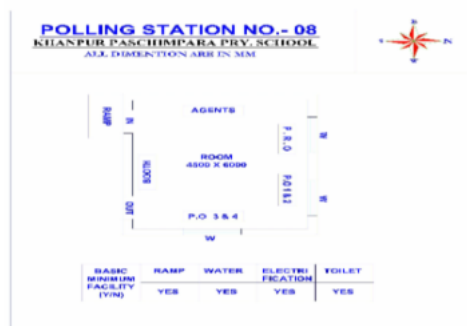

নির্বাচক নিবন্ধন আধিকারিকের স্বাক্ষর

Nazri Naksha

Google Map View

Polling Station Building Front View

Polling Station Front View

Cad View

Key MAP View

1 নাম : অনুরূপা সী স্বামীর নাম: মানিক সী বাড়ির নং : n0012 বয়স : 81 লিঙ্গ : মহিলা	NCL1904259 ফটো উপলব্ধ	2 নাম : কাশিরা বেগম স্বামীর নাম: আলুউদ্দিন মল্লিক বাড়ির নং : এন000 বয়স : 30 লিঙ্গ : মহিলা	NCL2214310 ফটো উপলব্ধ	3 নাম : মঞ্জুরা বেরা স্বামীর নাম: কালীপদ বেরা বাড়ির নং : n0105 বয়স : 71 লিঙ্গ : মহিলা	NCL2187623 ফটো উপলব্ধ
4 নাম : অর্পন আদক পিতার নাম: প্রনয় কুমার আদক বাড়ির নং : এন000 বয়স : 21 লিঙ্গ : পুরুষ	NCL2214013 ফটো উপলব্ধ	5 নাম : সারিয়া খাতুন স্বামীর নাম: মস্তাজুল মল্লিক বাড়ির নং : এন000 বয়স : 25 লিঙ্গ : মহিলা	NCL2214278 ফটো উপলব্ধ	6 নাম : সাবিনা খাতুন পিতার নাম: সৈখ আদক জব্বার বাড়ির নং : এন000 বয়স : 31 লিঙ্গ : মহিলা	TXV1317932 ফটো উপলব্ধ
7 নাম : সাইমা খাতুন পিতার নাম: সেখ সেলিম রহমান বাড়ির নং : এন000 বয়স : 30 লিঙ্গ : মহিলা	TXV1292515 ফটো উপলব্ধ	8 নাম : আসমিনা খাতুন পিতার নাম: সৈখ হানিফ বাড়ির নং : এন000 বয়স : 31 লিঙ্গ : মহিলা	TXV1357896 ফটো উপলব্ধ	9 নাম : রুবিনা খাতুন পিতার নাম: সৈখ আদক খান বাড়ির নং : এন000 বয়স : 28 লিঙ্গ : মহিলা	NCL1653518 ফটো উপলব্ধ
10 নাম : পুথা অধিকারী পিতার নাম: অশোক অধিকারী বাড়ির নং : এন0071 বয়স : 22 লিঙ্গ : মহিলা	NCL2175800 ফটো উপলব্ধ	11 নাম : দেবকী অধিকারী স্বামীর নাম: অশোক অধিকারী বাড়ির নং : n0071 বয়স : 53 লিঙ্গ : মহিলা	HRC2405512 ফটো উপলব্ধ	12 নাম : অশোক অধিকারী পিতার নাম: অবনীকান্ত অধিকারী বাড়ির নং : n0071 বয়স : 59 লিঙ্গ : পুরুষ	HRC2405504 ফটো উপলব্ধ
13 নাম : কুনাল আদক পিতার নাম: কনক কান্তি আদক বাড়ির নং : n0032 বয়স : 29 লিঙ্গ : পুরুষ	NCL1505965 ফটো উপলব্ধ	14 নাম : কোয়েল আদক পিতার নাম: কনক কান্তি আদক বাড়ির নং : n0032 বয়স : 34 লিঙ্গ : মহিলা	NCL1123843 ফটো উপলব্ধ	15 নাম : সুশান্ত আদক পিতার নাম: সুশীল আদক বাড়ির নং : n0032 বয়স : 46 লিঙ্গ : পুরুষ	WB/25/173/027413 ফটো উপলব্ধ
16 নাম : ছবি আদক স্বামীর নাম: অসীম কুমার আদক বাড়ির নং : n0032 বয়স : 41 লিঙ্গ : মহিলা	HRC2844595 ফটো উপলব্ধ	17 নাম : রীনা আদক স্বামীর নাম: প্রশান্ত আদক বাড়ির নং : n0032 বয়স : 42 লিঙ্গ : মহিলা	CRZ3299526 ফটো উপলব্ধ	18 নাম : প্রশান্ত আদক পিতার নাম: সুশীল আদক বাড়ির নং : n0032 বয়স : 51 লিঙ্গ : পুরুষ	WB/25/173/027420 ফটো উপলব্ধ
19 নাম : কামনা আদক স্বামীর নাম: সুশীল আদক বাড়ির নং : n0032 বয়স : 76 লিঙ্গ : মহিলা	WB/25/173/027392 ফটো উপলব্ধ	20 নাম : প্রসেনজিৎ আদক পিতার নাম: যশোদানন্দন আদক বাড়ির নং : n0051 বয়স : 53 লিঙ্গ : পুরুষ	NCL2312247 ফটো উপলব্ধ	21 নাম : শুভঙ্কর আদক পিতার নাম: জয়দেব আদক বাড়ির নং : n0050 বয়স : 37 লিঙ্গ : পুরুষ	HRC3094075 ফটো উপলব্ধ
22 নাম : পুষ্পেন্দু আদক পিতার নাম: জয়দেব আদক বাড়ির নং : n0050 বয়স : 41 লিঙ্গ : পুরুষ	HRC2405595 ফটো উপলব্ধ	23 নাম : শতাব্দী আদক স্বামীর নাম: রনোজিৎ আদক বাড়ির নং : n0049 বয়স : 39 লিঙ্গ : মহিলা	NCL1123900 ফটো উপলব্ধ	24 নাম : রনজিৎ আদক পিতার নাম: মহাদেব আদক বাড়ির নং : n0049 বয়স : 40 লিঙ্গ : পুরুষ	HRC2405660 ফটো উপলব্ধ
25 নাম : অভিজিৎ কুমার আদক পিতার নাম: মহাদেব আদক বাড়ির নং : n0049 বয়স : 44 লিঙ্গ : পুরুষ	HRC2935575 ফটো উপলব্ধ	26 নাম : রুপা আদক স্বামীর নাম: মহাদেব আদক বাড়ির নং : n0049 বয়স : 59 লিঙ্গ : মহিলা	HRC2405645 ফটো উপলব্ধ	27 নাম : মহাদেব আদক পিতার নাম: মাখম আদক বাড়ির নং : n0049 বয়স : 66 লিঙ্গ : পুরুষ	WB/25/173/027211 ফটো উপলব্ধ
28 নাম : নমিতা আদক স্বামীর নাম: প্রনব আদক বাড়ির নং : n0047 বয়স : 56 লিঙ্গ : মহিলা	HRC2405603 ফটো উপলব্ধ	29 নাম : জ্যোৎস্না আদক স্বামীর নাম: বিজয় আদক বাড়ির নং : n0075 বয়স : 69 লিঙ্গ : মহিলা	HRC2405587 ফটো উপলব্ধ	30 নাম : বিজয় আদক পিতার নাম: পুন্ডরী আদক বাড়ির নং : n0075 বয়স : 83 লিঙ্গ : পুরুষ	HRC2405579 ফটো উপলব্ধ