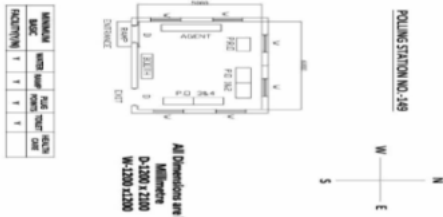

নির্বাচক নিবন্ধন আধিকারিকের স্বাক্ষর

Nazri Naksha

Google Map View

Polling Station Building Front View

Polling Station Front View

Cad View

Key MAP View

বিধানসভা নির্বাচনক্ষেত্রের নং, নাম : 180-বাগনান
ভাগ নং, নাম : 1-বরুন্দা পূর্ব