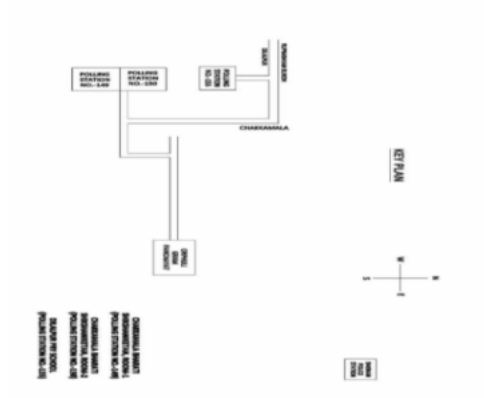

নির্বাচক নিবন্ধন আধিকারিকের স্বাক্ষর

Nazri Naksha

Google Map View

Polling Station Building Front View

Polling Station Front View

Cad View

Key MAP View

বিধানসভা নির্বাচনক্ষেত্রের নং, নাম : 180-বাগনান
ভাগ নং, নাম : 1-বরুন্দা পশ্চিম