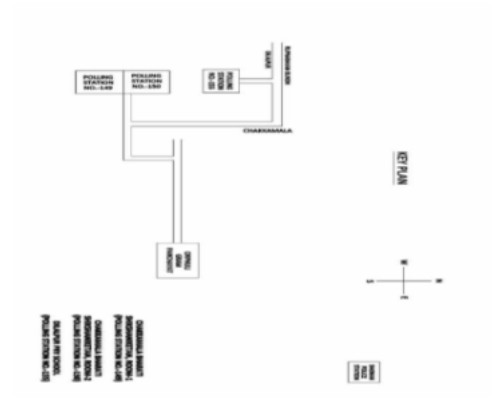

নির্বাচক নিবন্ধন আধিকারিকের স্বাক্ষর

Nazri Naksha

Google Map View

Polling Station Building Front View

Polling Station Front View

Cad View

Key MAP View

বিধানসভা নির্বাচনক্ষেত্রের নং, নাম : 180-বাগনান
ভাগ নং, নাম : 1-বরুন্দা পশ্চিম