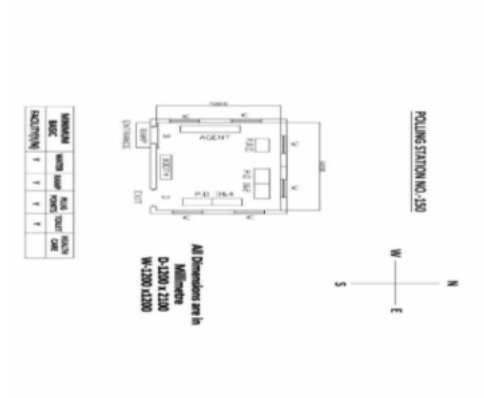

নির্বাচক নিবন্ধন আধিকারিকের স্বাক্ষর

Nazri Naksha

Google Map View

Polling Station Building Front View

Polling Station Front View

Cad View

Key MAP View

বিধানসভা নির্বাচনক্ষেত্রের নং, নাম : 180-বাগনান
ভাগ নং, নাম : 1-বরুন্দা পশ্চিম