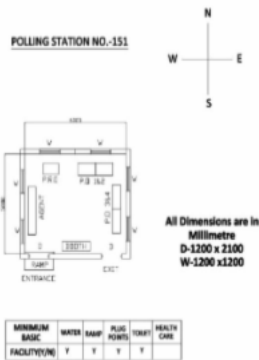

নির্বাচক নিবন্ধন আধিকারিকের স্বাক্ষর

Nazri Naksha

Google Map View

Polling Station Building Front View

Polling Station Front View

Cad View

Key MAP View

1 নাম : মুন্নি বেগম স্বামীর নাম: সেখ মৈদুল ইসলাম বাড়ির নং : n0123 বয়স : 37 লিঙ্গ : মহিলা	NCL1455344 ফটো উপলব্ধ	2 নাম : মরিয়ম বেগম স্বামীর নাম: সাকিরুল আলম সেখ বাড়ির নং : n0123 বয়স : 54 লিঙ্গ : মহিলা	NCL1855931 ফটো উপলব্ধ	3 নাম : হোসেনারা বেগম স্বামীর নাম: সেখ আবু আলি মৌদুদি বাড়ির নং : n0122 বয়স : 35 লিঙ্গ : মহিলা	NCL1455419 ফটো উপলব্ধ
4 নাম : আবুআলা মৌদুদি সেখ পিতার নাম: সাকিরুল আলম বাড়ির নং : n0122 বয়স : 43 লিঙ্গ : পুরুষ	NCL1345537 ফটো উপলব্ধ	5 নাম : সেখ সরিফুলআলম পিতার নাম: সেখ আব্দুল মোতালেব বাড়ির নং : n0122 বয়স : 80 লিঙ্গ : পুরুষ	DFM1353622 ফটো উপলব্ধ	6 নাম : অর্জিনা বেগম স্বামীর নাম: সেখ মনিরুল ইসলাম বাড়ির নং : n0120 বয়স : 34 লিঙ্গ : মহিলা	NCL1345966 ফটো উপলব্ধ
7 নাম : মনিরুল ইসলাম সেখ পিতার নাম: আযুব আলি সেখ বাড়ির নং : n0120 বয়স : 40 লিঙ্গ : পুরুষ	NCL1087600 ফটো উপলব্ধ	8 নাম : মৈদুল ইসলাম সেখ মায়ের নাম: ফতেমা বিবি বাড়ির নং : n0120 বয়স : 42 লিঙ্গ : পুরুষ	DFM2978864 ফটো উপলব্ধ	9 নাম : লালবানু বেগম স্বামীর নাম: আব্দুল কালাম আজাদ বাড়ির নং : n0119 বয়স : 47 লিঙ্গ : মহিলা	NCL0571679 ফটো উপলব্ধ
10 নাম : সেখ আবুল সামাদ পিতার নাম: রিয়াসাদ বাড়ির নং : n0119 বয়স : 55 লিঙ্গ : পুরুষ	WB/25/174/534358 ফটো উপলব্ধ	11 নাম : আনসুরাবেগম স্বামীর নাম: রিয়াসাদ সেখ বাড়ির নং : n0119 বয়স : 81 লিঙ্গ : মহিলা	DFM2312023 ফটো উপলব্ধ	12 নাম : রঞ্জিলাবেগম স্বামীর নাম: রসিদ সেখ বাড়ির নং : n0117 বয়স : 57 লিঙ্গ : মহিলা	WB/25/174/534094 ফটো উপলব্ধ
13 নাম : মহম্মদ আবদুস সালাম পিতার নাম: সেখ মতিউজ্জামান বাড়ির নং : n0115 বয়স : 40 লিঙ্গ : পুরুষ	DFM2760338 ফটো উপলব্ধ	14 নাম : সেখ তসলিম আরিফ পিতার নাম: সেখ আলাউদ্দিন বাদশা বাড়ির নং : n0112 বয়স : 35 লিঙ্গ : পুরুষ	NCL1087477 ফটো উপলব্ধ	15 নাম : মমতাজ বেগম স্বামীর নাম: সেখ আলাউদ্দিন বাদশা বাড়ির নং : n0112 বয়স : 55 লিঙ্গ : মহিলা	NCL1855469 ফটো উপলব্ধ
16 নাম : রেশমা বেগম স্বামীর নাম: সেখ মোস্তফা বাড়ির নং : n0110 বয়স : 39 লিঙ্গ : মহিলা	DFM3111275 ফটো উপলব্ধ	17 নাম : গোলাম মোস্তফা পিতার নাম: সেখ লিয়াকত আলি বাড়ির নং : n0110 বয়স : 47 লিঙ্গ : পুরুষ	DFM2761757 ফটো উপলব্ধ	18 নাম : সাহিন আলম মল্লিক পিতার নাম: নজরুল ইসলাম মল্লিক বাড়ির নং : n0108 বয়স : 29 লিঙ্গ : পুরুষ	NCL1538420 ফটো উপলব্ধ
19 নাম : সেখ হাসমত আলি পিতার নাম: সেখ নিয়ামত আলি বাড়ির নং : n0108 বয়স : 38 লিঙ্গ : পুরুষ	NCL0566950 ফটো উপলব্ধ	20 নাম : সেখ মহম্মদ হানিফ পিতার নাম: সেখ নিয়ামত আলি বাড়ির নং : n0108 বয়স : 42 লিঙ্গ : পুরুষ	NCL0566943 ফটো উপলব্ধ	21 নাম : নজরুল ইসলাম মল্লিক পিতার নাম: ইয়াসিন সেখ বাড়ির নং : n0108 বয়স : 64 লিঙ্গ : পুরুষ	NCL2158772 ফটো উপলব্ধ
22 নাম : সাহানারা মল্লিক স্বামীর নাম: রসিদ মল্লিক বাড়ির নং : n0105 বয়স : 48 লিঙ্গ : মহিলা	DFM1355122 ফটো উপলব্ধ	23 নাম : সাহানারা বেগম স্বামীর নাম: মুসিয়্যার বাড়ির নং : n0125 বয়স : 45 লিঙ্গ : মহিলা	DFM1355163 ফটো উপলব্ধ	24 নাম : সেখ মুশিয়্যার আলি পিতার নাম: সেখ আব্দুল মঈদ বাড়ির নং : n0125 বয়স : 53 লিঙ্গ : পুরুষ	WB/25/174/534481 ফটো উপলব্ধ
25 নাম : শেখ আব্দুর রহমান পিতার নাম: শেখ মনোয়ার আলম বাড়ির নং : n0116 বয়স : 37 লিঙ্গ : পুরুষ	DFM3110954 ফটো উপলব্ধ	26 নাম : ফিরোজাবেগম স্বামীর নাম: মামুনোয়ারা বেগম বাড়ির নং : n0116 বয়স : 56 লিঙ্গ : মহিলা	DFM2761617 ফটো উপলব্ধ	27 নাম : সেখ খোকন মল্লিক পিতার নাম: ফনিয়ার মল্লিক বাড়ির নং : n0152 বয়স : 42 লিঙ্গ : পুরুষ	DFM2312239 ফটো উপলব্ধ
28 নাম : রোজিনা বেগম স্বামীর নাম: সেখ অনিসুর রহমান বাড়ির নং : n0152 বয়স : 31 লিঙ্গ : মহিলা	NCL1455328 ফটো উপলব্ধ	29 নাম : রিজিয়া বেগম স্বামীর নাম: সেখ মতিয়ার রহমান বাড়ির নং : n0155 বয়স : 52 লিঙ্গ : মহিলা	NCL1854926 ফটো উপলব্ধ	30 নাম : সেখ মিজানুর রহমান পিতার নাম: সেখ মতিয়ার রহমান বাড়ির নং : n0155 বয়স : 36 লিঙ্গ : পুরুষ	NCL1087584 ফটো উপলব্ধ