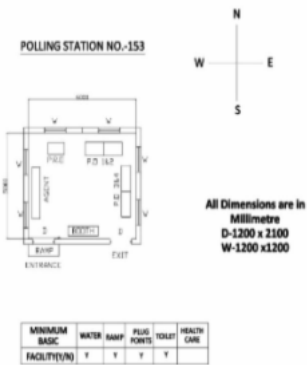

নির্বাচক নিবন্ধন আধিকারিকের স্বাক্ষর

Nazri Naksha

Google Map View

Polling Station Building Front View

Polling Station Front View

Cad View

Key MAP View

বিধানসভা নির্বাচনক্ষেত্রের নং, নাম : 180-বাগনান
ভাগ নং, নাম : 1-চককমলা মধ্য