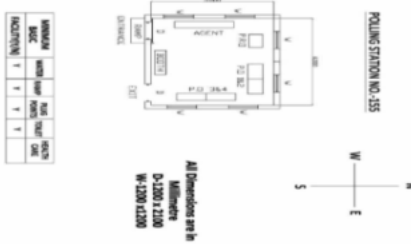

নির্বাচক নিবন্ধন আধিকারিকের স্বাক্ষর

Nazri Naksha

Google Map View

Polling Station Building Front View

Polling Station Front View

Cad View

Key MAP View

1 নাম : সম্রাট মিত্র পিতার নাম: বনমালী মিত্র বাড়ির নং : n0039 বয়স : 31 লিঙ্গ : পুরুষ	NCL1346998 ফটো উপলব্ধ	2 নাম : পৌর মিত্র পিতার নাম: বনমালী মিত্র বাড়ির নং : n0039 বয়স : 42 লিঙ্গ : পুরুষ	NCL0588194 ফটো উপলব্ধ	3 নাম : ছবি মিত্র স্বামীর নাম: বনমালী মিত্র বাড়ির নং : n0039 বয়স : 63 লিঙ্গ : মহিলা	WB/25/174/528671 ফটো উপলব্ধ
4 নাম : মুক্তারন খাতুন স্বামীর নাম: রামজান বাড়ির নং : n0039 বয়স : 66 লিঙ্গ : মহিলা	WB/25/174/528588 ফটো উপলব্ধ	5 নাম : কাজল ঘোষ স্বামীর নাম: প্রদীপ ঘোষ বাড়ির নং : এন0005 বয়স : 57 লিঙ্গ : মহিলা	NCL2303055 ফটো উপলব্ধ	6 নাম : সুমিতা ঘোষ স্বামীর নাম: নিশীথ ঘোষ বাড়ির নং : n0083 বয়স : 50 লিঙ্গ : মহিলা	DFM2756716 ফটো উপলব্ধ
7 নাম : নিশিথ ঘোষ পিতার নাম: সন্তোষ ঘোষ বাড়ির নং : n0083 বয়স : 60 লিঙ্গ : পুরুষ	DFM2756708 ফটো উপলব্ধ	8 নাম : চিন্ময় ঘোষ পিতার নাম: দীপক ঘোষ বাড়ির নং : n0083 বয়স : 40 লিঙ্গ : পুরুষ	DFM2756724 ফটো উপলব্ধ	9 নাম : কল্যাণী ঘোষ স্বামীর নাম: দীপক ঘোষ বাড়ির নং : n0083 বয়স : 56 লিঙ্গ : মহিলা	WB/25/174/528572 ফটো উপলব্ধ
10 নাম : দীপক ঘোষ পিতার নাম: সন্তোষ ঘোষ বাড়ির নং : n0083 বয়স : 64 লিঙ্গ : পুরুষ	WB/25/174/528538 ফটো উপলব্ধ	11 নাম : নীতা ঘোষ স্বামীর নাম: মলয় ঘোষ বাড়ির নং : n0083 বয়স : 44 লিঙ্গ : মহিলা	NCL0590729 ফটো উপলব্ধ	12 নাম : মলয় ঘোষ পিতার নাম: প্রদীপ ঘোষ বাড়ির নং : n0083 বয়স : 47 লিঙ্গ : পুরুষ	DFM1355015 ফটো উপলব্ধ
13 নাম : তন্ময় ঘোষ পিতার নাম: দীপক ঘোষ বাড়ির নং : n0083 বয়স : 44 লিঙ্গ : পুরুষ	DFM2756690 ফটো উপলব্ধ	14 নাম : মনুয়া ঘোষ স্বামীর নাম: তন্ময় ঘোষ বাড়ির নং : n0083 বয়স : 41 লিঙ্গ : মহিলা	NCL1001460 ফটো উপলব্ধ	15 নাম : প্রদীপ কুমার ঘোষ পিতার নাম: সন্তোষ ঘোষ বাড়ির নং : n0083 বয়স : 73 লিঙ্গ : পুরুষ	NCL2204923 ফটো উপলব্ধ
16 নাম : ভারতী রায় স্বামীর নাম: লক্ষী রায় বাড়ির নং : n0107 বয়স : 55 লিঙ্গ : মহিলা	WB/25/174/528686 ফটো উপলব্ধ	17 নাম : রজব ওস্তাগর পিতার নাম: নূর ইসলাম ওস্তাগর বাড়ির নং : n0145 বয়স : 27 লিঙ্গ : পুরুষ	NCL1757632 ফটো উপলব্ধ	18 নাম : মাজেদা বেগম স্বামীর নাম: রহিম ওস্তাগর বাড়ির নং : n0009 বয়স : 33 লিঙ্গ : মহিলা	NCL1456573 ফটো উপলব্ধ
19 নাম : রহিম ওস্তাগর পিতার নাম: রহিম ওস্তাগর বাড়ির নং : n0009 বয়স : 33 লিঙ্গ : পুরুষ	NCL1243138 ফটো উপলব্ধ	20 নাম : আসুরা বেগম খালিকা স্বামীর নাম: রহিম ওস্তাগর বাড়ির নং : n0009 বয়স : 53 লিঙ্গ : মহিলা	WB/25/174/528595 ফটো উপলব্ধ	21 নাম : মহিবুল ওস্তাগর পিতার নাম: রহমান ওস্তাগর বাড়ির নং : এন001112 বয়স : 32 লিঙ্গ : পুরুষ	NCL1346923 ফটো উপলব্ধ
22 নাম : সৈদুল ওস্তাগর পিতার নাম: রহিম ওস্তাগর বাড়ির নং : n0002 বয়স : 33 লিঙ্গ : পুরুষ	NCL1243120 ফটো উপলব্ধ	23 নাম : মাহুজা বেগম স্বামীর নাম: রহিম ওস্তাগর বাড়ির নং : n0002 বয়স : 41 লিঙ্গ : মহিলা	DFM2978245 ফটো উপলব্ধ	24 নাম : রফিক ওস্তাগর পিতার নাম: রহমান ওস্তাগর বাড়ির নং : n0002 বয়স : 44 লিঙ্গ : পুরুষ	DFM2754752 ফটো উপলব্ধ
25 নাম : সাবেরা ওস্তাগর স্বামীর নাম: রহমান ওস্তাগর বাড়ির নং : n0002 বয়স : 66 লিঙ্গ : মহিলা	WB/25/174/528493 ফটো উপলব্ধ	26 নাম : আলোমা বেগম স্বামীর নাম: বাদল বাড়ির নং : n0005 বয়স : 51 লিঙ্গ : মহিলা	WB/25/174/528495 ফটো উপলব্ধ	27 নাম : বাদল ওস্তাগর পিতার নাম: আক্তার ওস্তাগর বাড়ির নং : n0005 বয়স : 53 লিঙ্গ : পুরুষ	DFM2754729 ফটো উপলব্ধ
28 নাম : রসিদা খাতুন স্বামীর নাম: সফিক ওস্তাগর বাড়ির নং : N0002 বয়স : 31 লিঙ্গ : মহিলা	NCL1973940 ফটো উপলব্ধ	29 নাম : নর্গিস খাতুন স্বামীর নাম: সইদুল ওস্তাগর বাড়ির নং : N0002 বয়স : 30 লিঙ্গ : মহিলা	NCL1974013 ফটো উপলব্ধ	30 নাম : রহমান ওস্তাগর পিতার নাম: সোনা ওস্তাগর বাড়ির নং : n0002 বয়স : 71 লিঙ্গ : পুরুষ	NCL1997543 ফটো উপলব্ধ