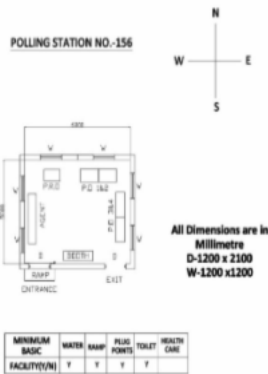

নির্বাচক নিবন্ধন আধিকারিকের স্বাক্ষর

Nazri Naksha

Google Map View

Polling Station Building Front View

Polling Station Front View

Cad View

Key MAP View

1	WB/25/174/528476	নাম : আমেরুল আলি সেখ পিতার নাম: মুনসুর সেখ বাড়ির নং : n0003 বয়স : 53 লিঙ্গ : পুরুষ	ফটো উপলব্ধ	2	WB/25/174/528116	নাম : মাঝিয়াখাতুন স্বামীর নাম: শোভান বাড়ির নং : n0004 বয়স : 79 লিঙ্গ : মহিলা	ফটো উপলব্ধ	3	NCL1860352	নাম : সেখ সুরাবুদ্দিন পিতার নাম: সেখ আবদুল শোভান বাড়ির নং : n0004 বয়স : 51 লিঙ্গ : পুরুষ	ফটো উপলব্ধ
4	NCL1539493	নাম : সেখ তাহেবুল আলি পিতার নাম: সানোয়ার আলি বাড়ির নং : n0015 বয়স : 29 লিঙ্গ : পুরুষ	ফটো উপলব্ধ	5	DFM2824399	নাম : মোঃ আনসুরা বেগম স্বামীর নাম: সেখ সিরাজুল আলি বাড়ির নং : n0015 বয়স : 39 লিঙ্গ : মহিলা	ফটো উপলব্ধ	6	WB/25/174/528198	নাম : সেখ সাহাআলম পিতার নাম: ইব্রাহিম বাড়ির নং : n0007 বয়স : 59 লিঙ্গ : পুরুষ	ফটো উপলব্ধ
7	NCL0585422	নাম : রহিমা খাতুন স্বামীর নাম: সেখ মোশারফ রহমান বাড়ির নং : n0037 বয়স : 48 লিঙ্গ : মহিলা	ফটো উপলব্ধ	8	NCL1860410	নাম : সেখ আবু তাহির পিতার নাম: সেখ আবদুল খালেক বাড়ির নং : n0109 বয়স : 58 লিঙ্গ : পুরুষ	ফটো উপলব্ধ	9	NCL1860428	নাম : সাবেরা বেগম স্বামীর নাম: সেখ আবু তাহির বাড়ির নং : n0109 বয়স : 48 লিঙ্গ : মহিলা	ফটো উপলব্ধ
10	NCL0586842	নাম : সেখ রহিম আলি পিতার নাম: সেখ রুহুল আমিন বাড়ির নং : n0022 বয়স : 38 লিঙ্গ : পুরুষ	ফটো উপলব্ধ	11	NCL1684752	নাম : সাদেকুন বিবি স্বামীর নাম: সেখ আসাদুল আলি বাড়ির নং : n0174 বয়স : 31 লিঙ্গ : মহিলা	ফটো উপলব্ধ	12	NCL1684745	নাম : সেখ আরিফ আলি পিতার নাম: সেখ সামসের আলি বাড়ির নং : n0173 বয়স : 28 লিঙ্গ : পুরুষ	ফটো উপলব্ধ
13	NCL1684737	নাম : জবেদা খাতুন স্বামীর নাম: সেখ রেজাবুল আলি বাড়ির নং : n0172 বয়স : 39 লিঙ্গ : মহিলা	ফটো উপলব্ধ	14	NCL1684729	নাম : মামনি বেগম স্বামীর নাম: সেখ জিয়ামত আলি বাড়ির নং : n0171 বয়স : 27 লিঙ্গ : মহিলা	ফটো উপলব্ধ	15	NCL1684711	নাম : ইয়ারুন নেসা মায়ের নাম: তোছুরন বেগম বাড়ির নং : n0170 বয়স : 33 লিঙ্গ : মহিলা	ফটো উপলব্ধ
16	NCL1684703	নাম : সাবানা বেগম স্বামীর নাম: সেখ আব্দুল মাতিন আলি বাড়ির নং : n0169 বয়স : 31 লিঙ্গ : মহিলা	ফটো উপলব্ধ	17	WB/25/174/528266	নাম : হক সফিউল পিতার নাম: ফজলুল হক বাড়ির নং : n0068 বয়স : 52 লিঙ্গ : পুরুষ	ফটো উপলব্ধ	18	WB/25/174/528389	নাম : সাহারন বেগম স্বামীর নাম: ফজলুল বাড়ির নং : n0068 বয়স : 71 লিঙ্গ : মহিলা	ফটো উপলব্ধ
19	NCL0585927	নাম : ফরিদা বেগম স্বামীর নাম: আনসার আলি বাড়ির নং : n0065 বয়স : 42 লিঙ্গ : মহিলা	ফটো উপলব্ধ	20	DFM0937128	নাম : সেখ আনসার আলি পিতার নাম: সেখ ইরফান আলি বাড়ির নং : n0065 বয়স : 52 লিঙ্গ : পুরুষ	ফটো উপলব্ধ	21	DFM1354711	নাম : মোঃ একলাল খাতুন পিতার নাম: সেখ ইরফান আলি বাড়ির নং : 95 বয়স : 55 লিঙ্গ : মহিলা	ফটো উপলব্ধ
22	WB/25/174/528407	নাম : আনসুরাখাতুন স্বামীর নাম: ইরফান বাড়ির নং : n0065 বয়স : 81 লিঙ্গ : মহিলা	ফটো উপলব্ধ	23	NCL2295384	নাম : সেখ ফিরদোস আলি পিতার নাম: সেখ আনসার আলি বাড়ির নং : এস/ও সেখ আনসার আলি বয়স : 21 লিঙ্গ : পুরুষ	ফটো উপলব্ধ	24	NCL1347467	নাম : মর্জিনা খাতুন স্বামীর নাম: সেখ হামেদ আলি বাড়ির নং : n0076 বয়স : 31 লিঙ্গ : মহিলা	ফটো উপলব্ধ
25	NCL1571066	নাম : রিনাজা খাতুন পিতার নাম: সেখ মাকনুজ আলি বাড়ির নং : n0038 বয়স : 27 লিঙ্গ : মহিলা	ফটো উপলব্ধ	26	DFM3035888	নাম : সেখ সাকিউল রহমান পিতার নাম: মাখনুজ সেখ বাড়ির নং : n0038 বয়স : 39 লিঙ্গ : পুরুষ	ফটো উপলব্ধ	27	NCL1457191	নাম : আসমা বেগম স্বামীর নাম: আউয়ার রহমান বাড়ির নং : n0037 বয়স : 42 লিঙ্গ : মহিলা	ফটো উপলব্ধ
28	WB/25/174/528452	নাম : জামেলাখাতুন স্বামীর নাম: সুজিত বাড়ির নং : n0036 বয়স : 73 লিঙ্গ : মহিলা	ফটো উপলব্ধ	29	NCL1347533	নাম : আকলিমা বেগম স্বামীর নাম: সেখ রফিকুল ইসলাম বাড়ির নং : n0035 বয়স : 31 লিঙ্গ : মহিলা	ফটো উপলব্ধ	30	DFM2977346	নাম : রফিকুল ইসলাম সেখ পিতার নাম: ইসুফ সেখ বাড়ির নং : n0035 বয়স : 41 লিঙ্গ : পুরুষ	ফটো উপলব্ধ